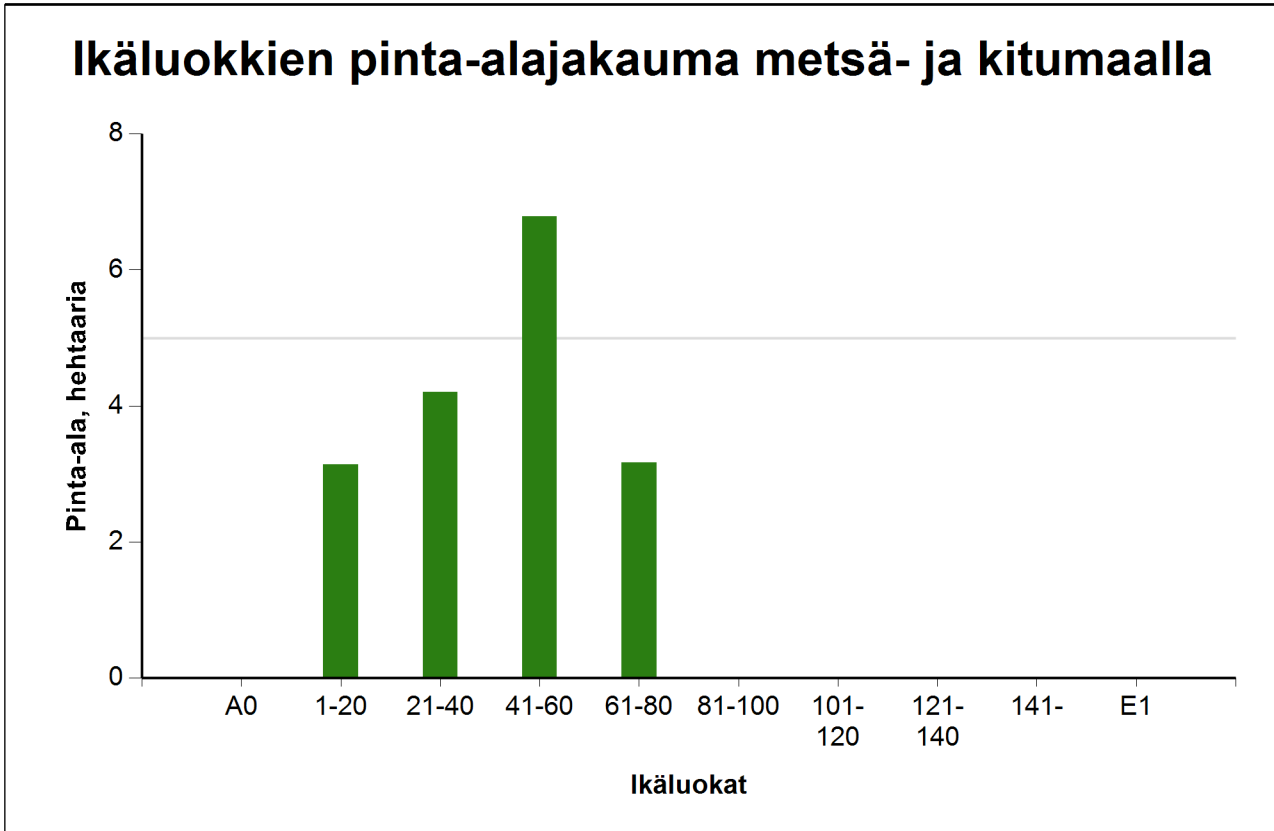

Ikäluokat metsä- ja kitumaalla

Puuston keski-ikä metsä- ja kitumaalla: 43 vuotta

Puuston keskitilavuus metsä- ja kitumaalla: 133 m³/ha

Ikäluokat	Pinta-ala	
	ha	%
A0 - Aukea		%
1-20	3,1	18,2 %
21-40	4,2	24,3 %
41-60	6,8	39,3 %
61-80	3,2	18,3 %
81-100		%
101-120		%
121-140		%
141-		%
E1 - Eri-ikäisrakenteinen metsikkö		%
Yhteensä:	17,3	100,0 %

Tällä sivulla esitetyt pinta-alat eivät sisällä teiden, sähkölinjojen ym. kohteiden alle jäävää metsäpinta-alaa.