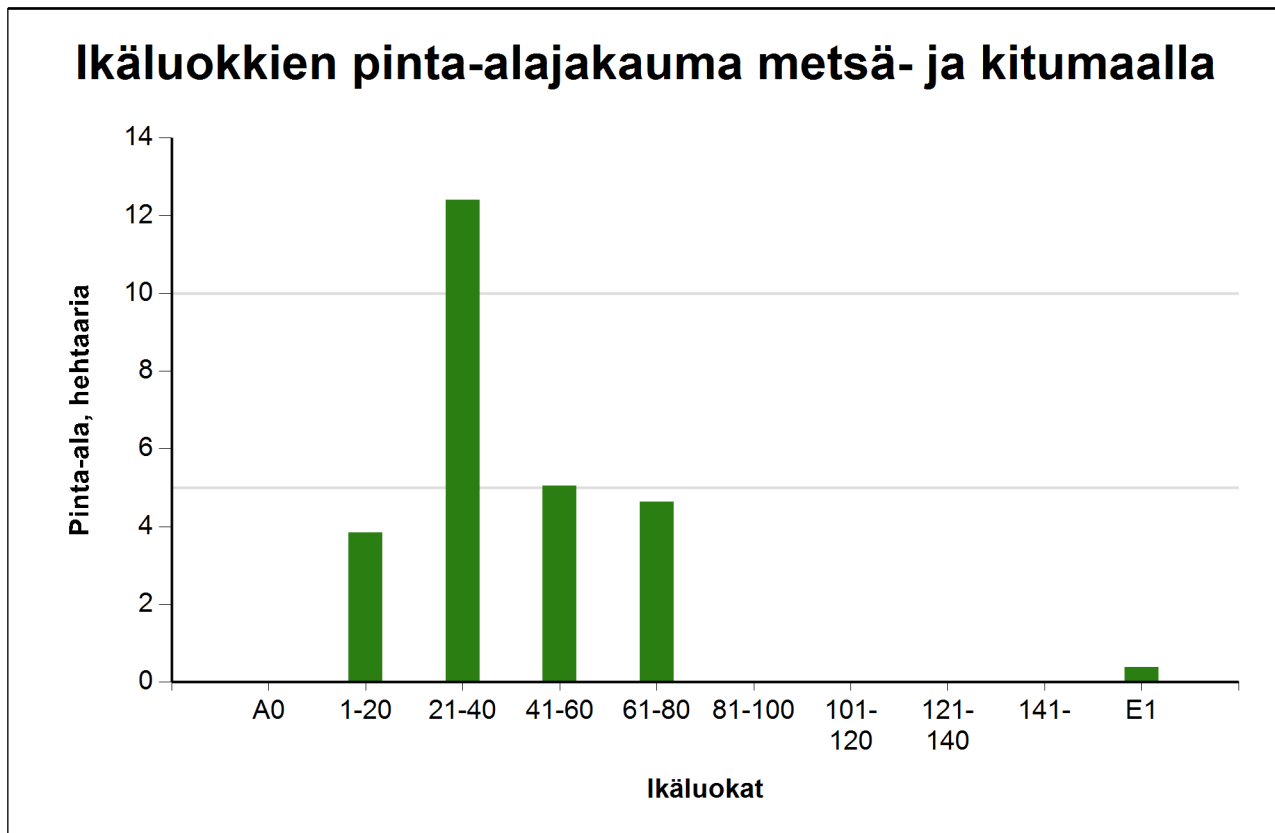

Ikäluokat metsä- ja kitumaalla

Puuston keski-ikä metsä- ja kitumaalla: 39 vuotta

Puuston keskitilavuus metsä- ja kitumaalla: 122 m³/ha

Ikäluokat	Pinta-ala	
	ha	%
A0 - Aukea		%
1-20	3,8	14,6 %
21-40	12,4	47,2 %
41-60	5,1	19,2 %
61-80	4,6	17,6 %
81-100		%
101-120		%
121-140		%
141-		%
E1 - Eri-ikäisrakenteinen metsikkö	0,4	1,4 %
Yhteensä:	26,3	100,0 %

Tällä sivulla esitetyt pinta-alat eivät sisällä teiden, sähkölinjojen ym. kohteiden alle jäävää metsäpinta-alaa.