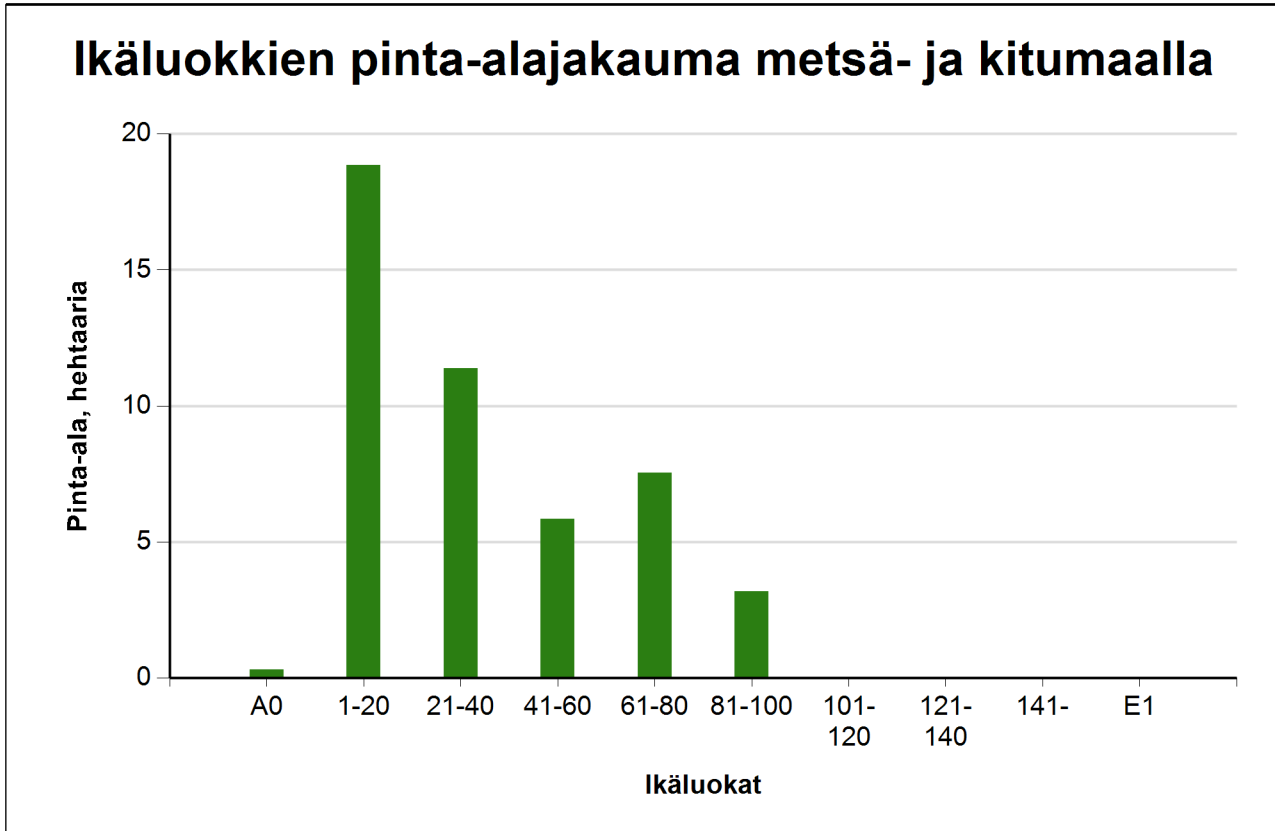

Ikäluokat metsä- ja kitumaalla

Puuston keski-ikä metsä- ja kitumaalla: 36 vuotta

Puuston keskitilavuus metsä- ja kitumaalla: 84 m³/ha

Ikäluokat	Pinta-ala	
	ha	%
A0 - Aukea	0,3	0,7 %
1-20	18,9	40,0 %
21-40	11,4	24,2 %
41-60	5,9	12,4 %
61-80	7,5	16,0 %
81-100	3,2	6,8 %
101-120		%
121-140		%
141-		%
E1 - Eri-ikäisrakenteinen metsikkö		%
Yhteensä:	47,1	100,0 %

Tällä sivulla esitetyt pinta-alat eivät sisällä teiden, sähkölinjojen ym. kohteiden alle jäävää metsäpinta-alaa.