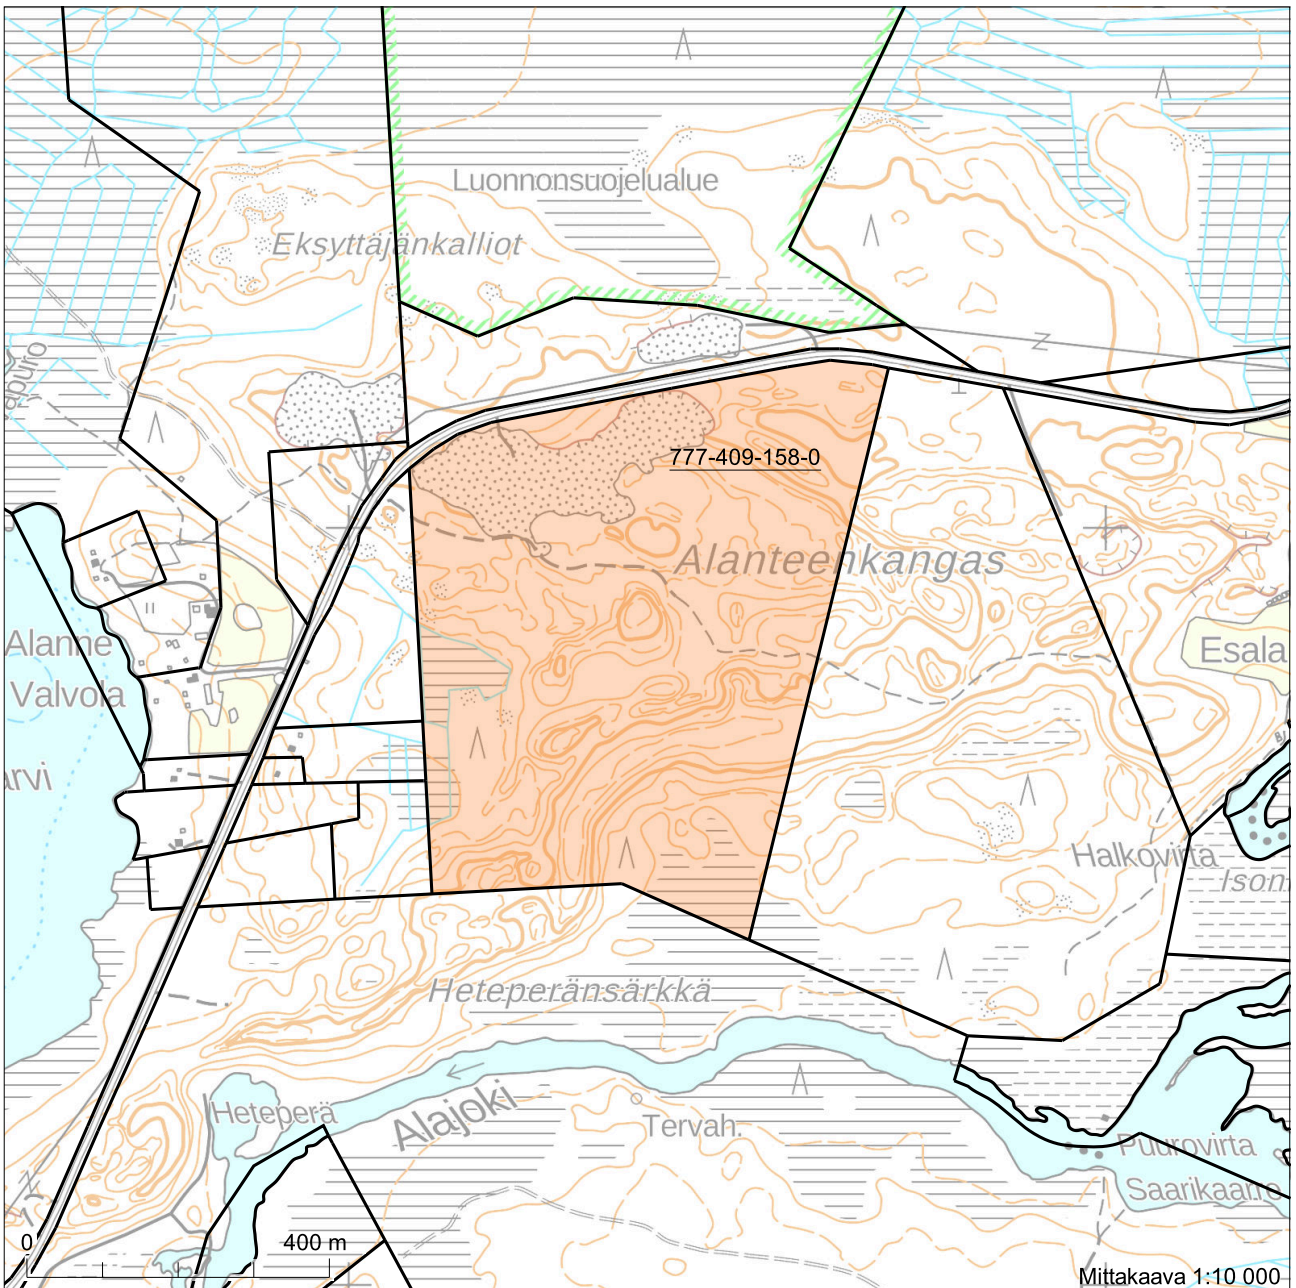

Kiinteistötunnus:	777-409-158-0
Nimi:	LISÄ-ALANNE
Rekisteriyksikkölaji:	Tila
Kunta:	Suomussalmi (777)
Palstojen lukumäärä:	1

Tulostettu kiinteistötietojärjestelmästä 1.9.2022.

Kiinteistörekisterin tiedoissa voi olla puutteita ja epätarkkuuksia. Rekisteriyksikön tarkka alueellinen ulottuvuus selviää toimitusasiakirjoista ja maastosta. Rekisteritiedoista katso tarkemmin [www.maanmittauslaitos.fi/rekisteritiedot](http://www.maanmittauslaitos.fi/rekisteritiedot).