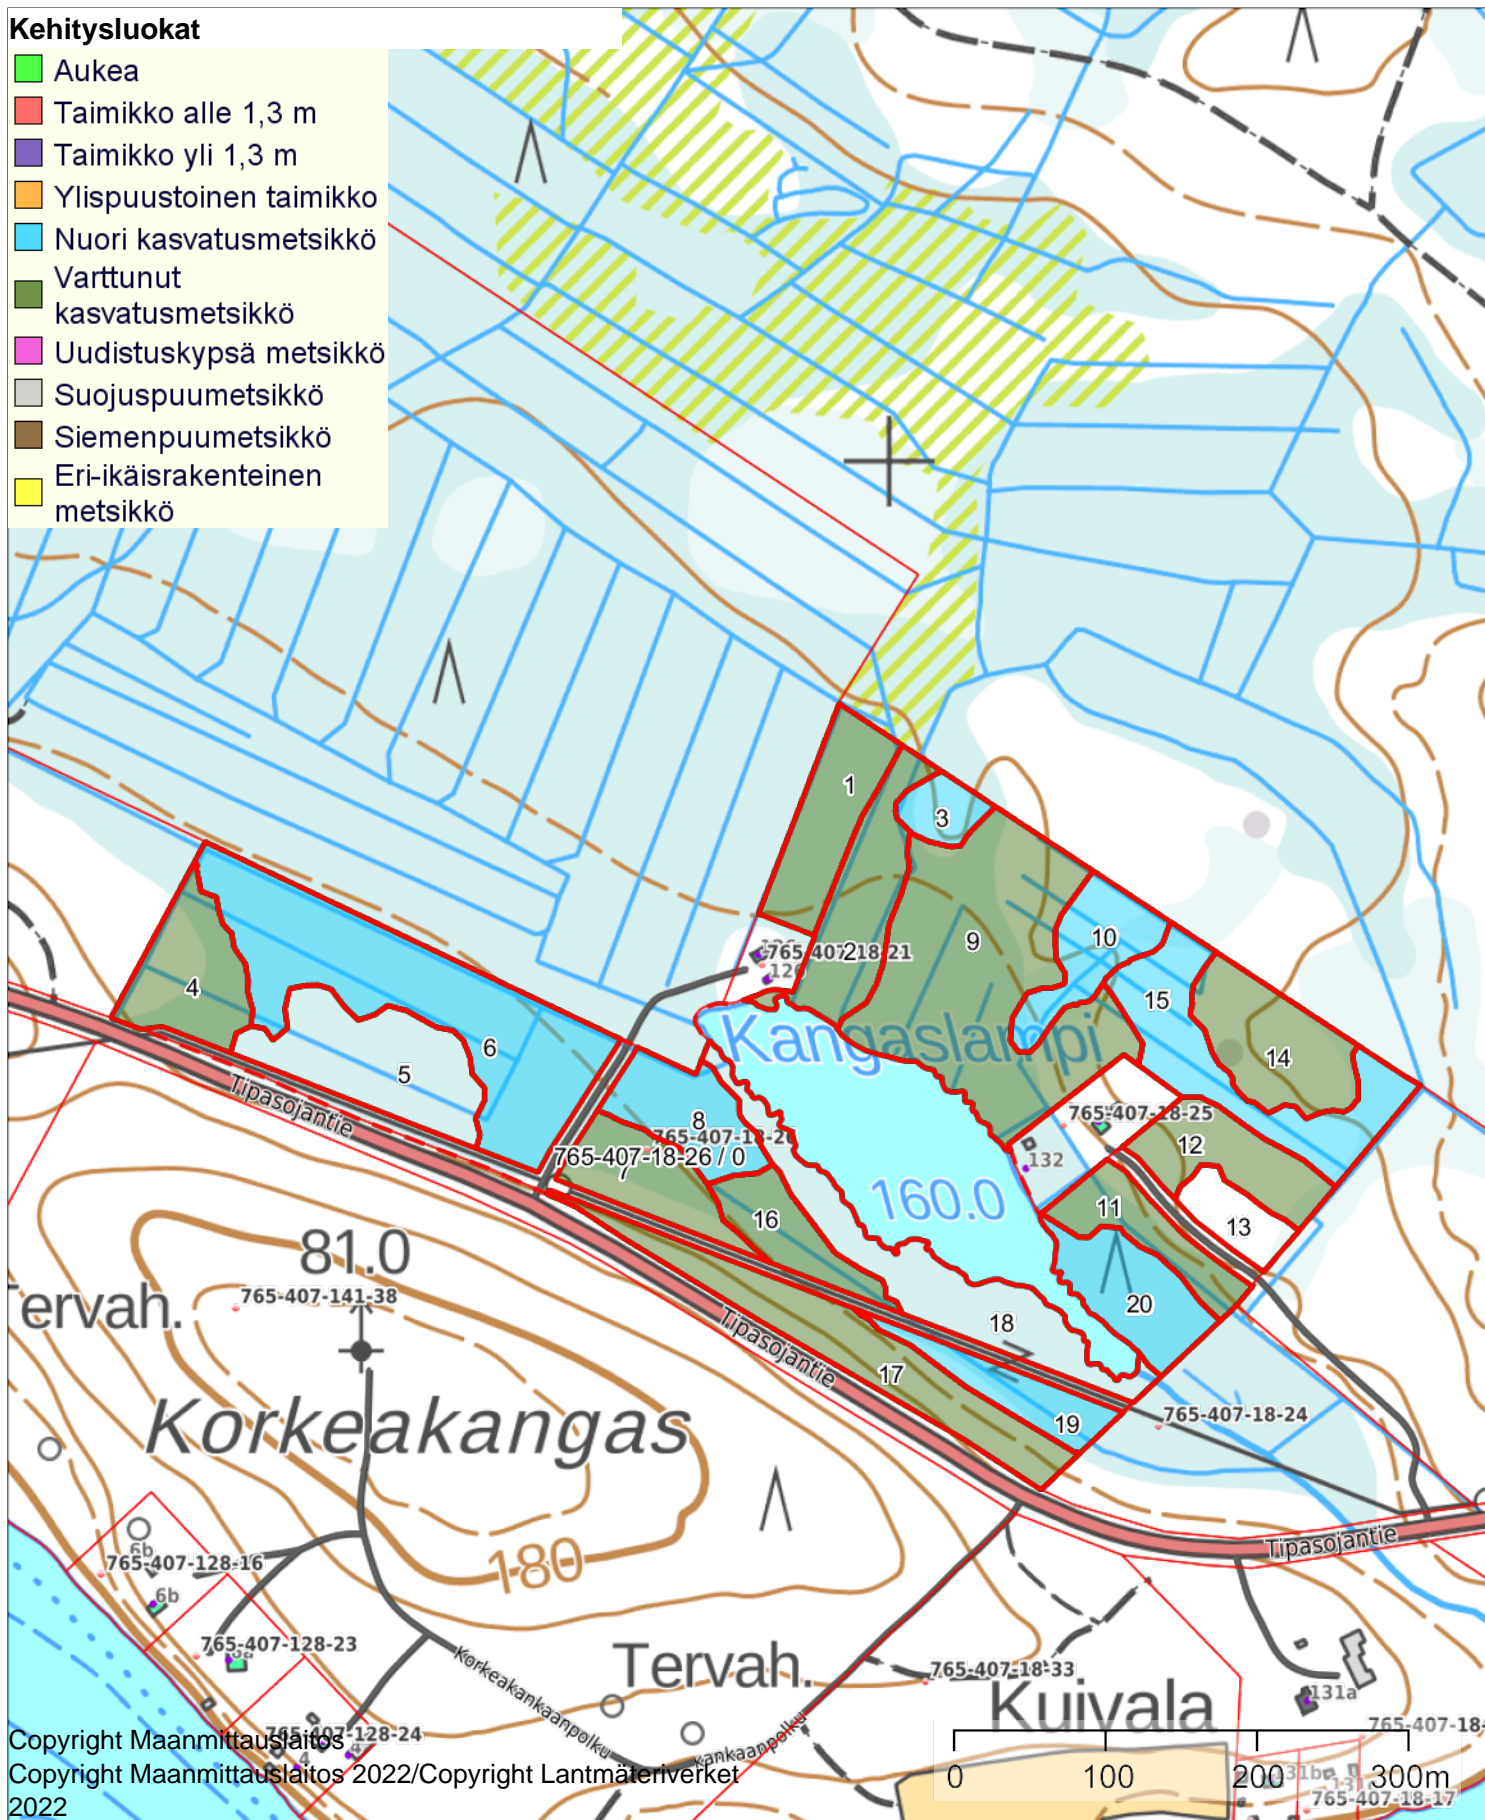

# Kehitysluokat

1:5000

**mk** metsät kuntoon

Kiinteistö: LISÄ-KUIVALA 765-407-18-26

Koordinaatisto

ETRS-TM35FIN

Keskipiste

(590907, 7100699)

Tulostettu

20.12.2022

## Kehitysluokat

- Aukea
- Taimikko alle 1,3 m
- Taimikko yli 1,3 m
- Ylispuustoinen taimikko
- Nuori kasvatusmetsikkö
- Varttunut kasvatusmetsikkö
- Uudistuskypsä metsikkö
- Suojuspuumetsikkö
- Siemenpuumetsikkö
- Eri-ikäsrakenteinen metsikkö

Copyright Maanmittauslaitos

Copyright Maanmittauslaitos 2022/Copyright Lantmäteriverket

2022