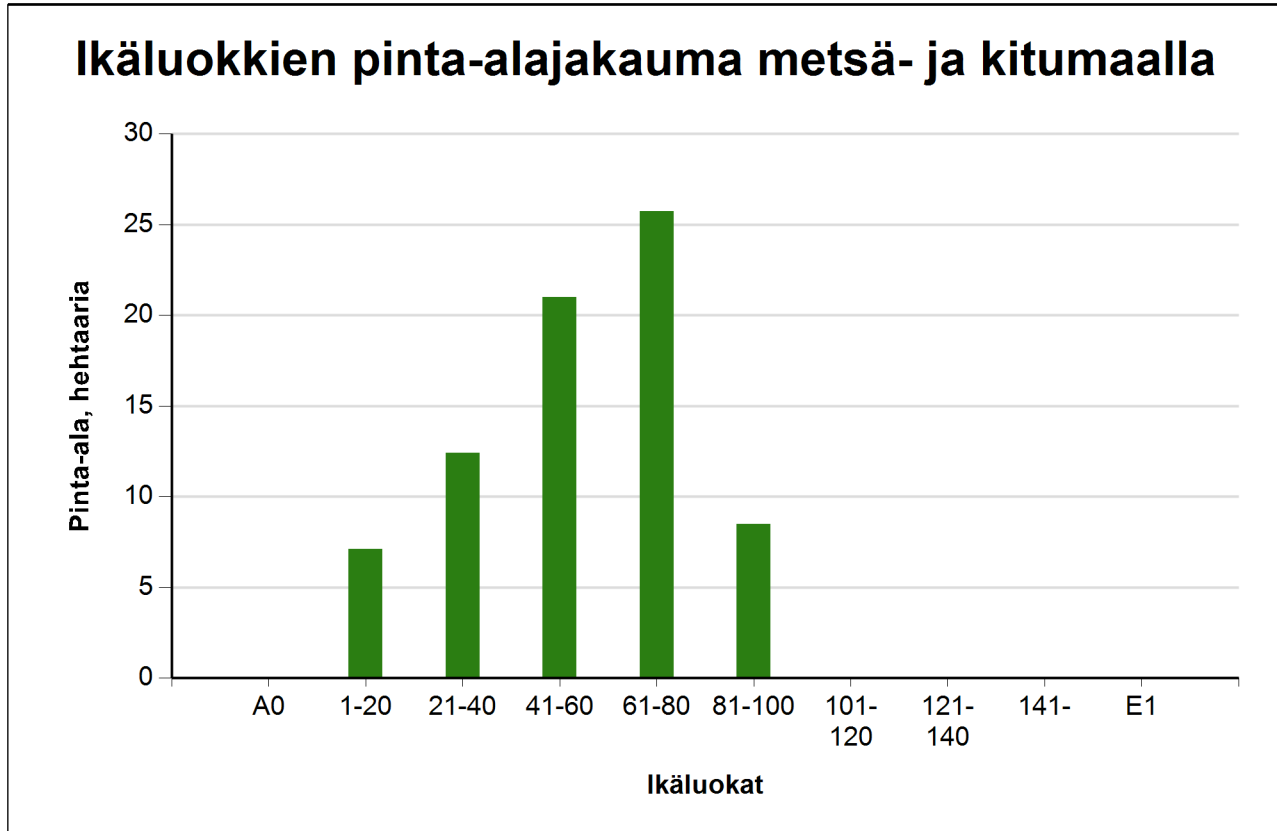

Ikäluokat metsä- ja kitumaalla

Puuston keski-ikä metsä- ja kitumaalla: 54 vuotta

Puuston keskitilavuus metsä- ja kitumaalla: 57 m³/ha

Ikäluokat	Pinta-ala	
	ha	%
A0 - Aukea		%
1-20	7,1	9,5 %
21-40	12,4	16,6 %
41-60	21,0	28,1 %
61-80	25,7	34,4 %
81-100	8,5	11,4 %
101-120		%
121-140		%
141-		%
E1 - Eri-ikäisrakenteinen metsikkö		%
Yhteensä:	74,8	100,0 %

Tällä sivulla esitetyt pinta-alat eivät sisällä teiden, sähkölinjojen ym. kohteiden alle jäävää metsäpinta-alaa.