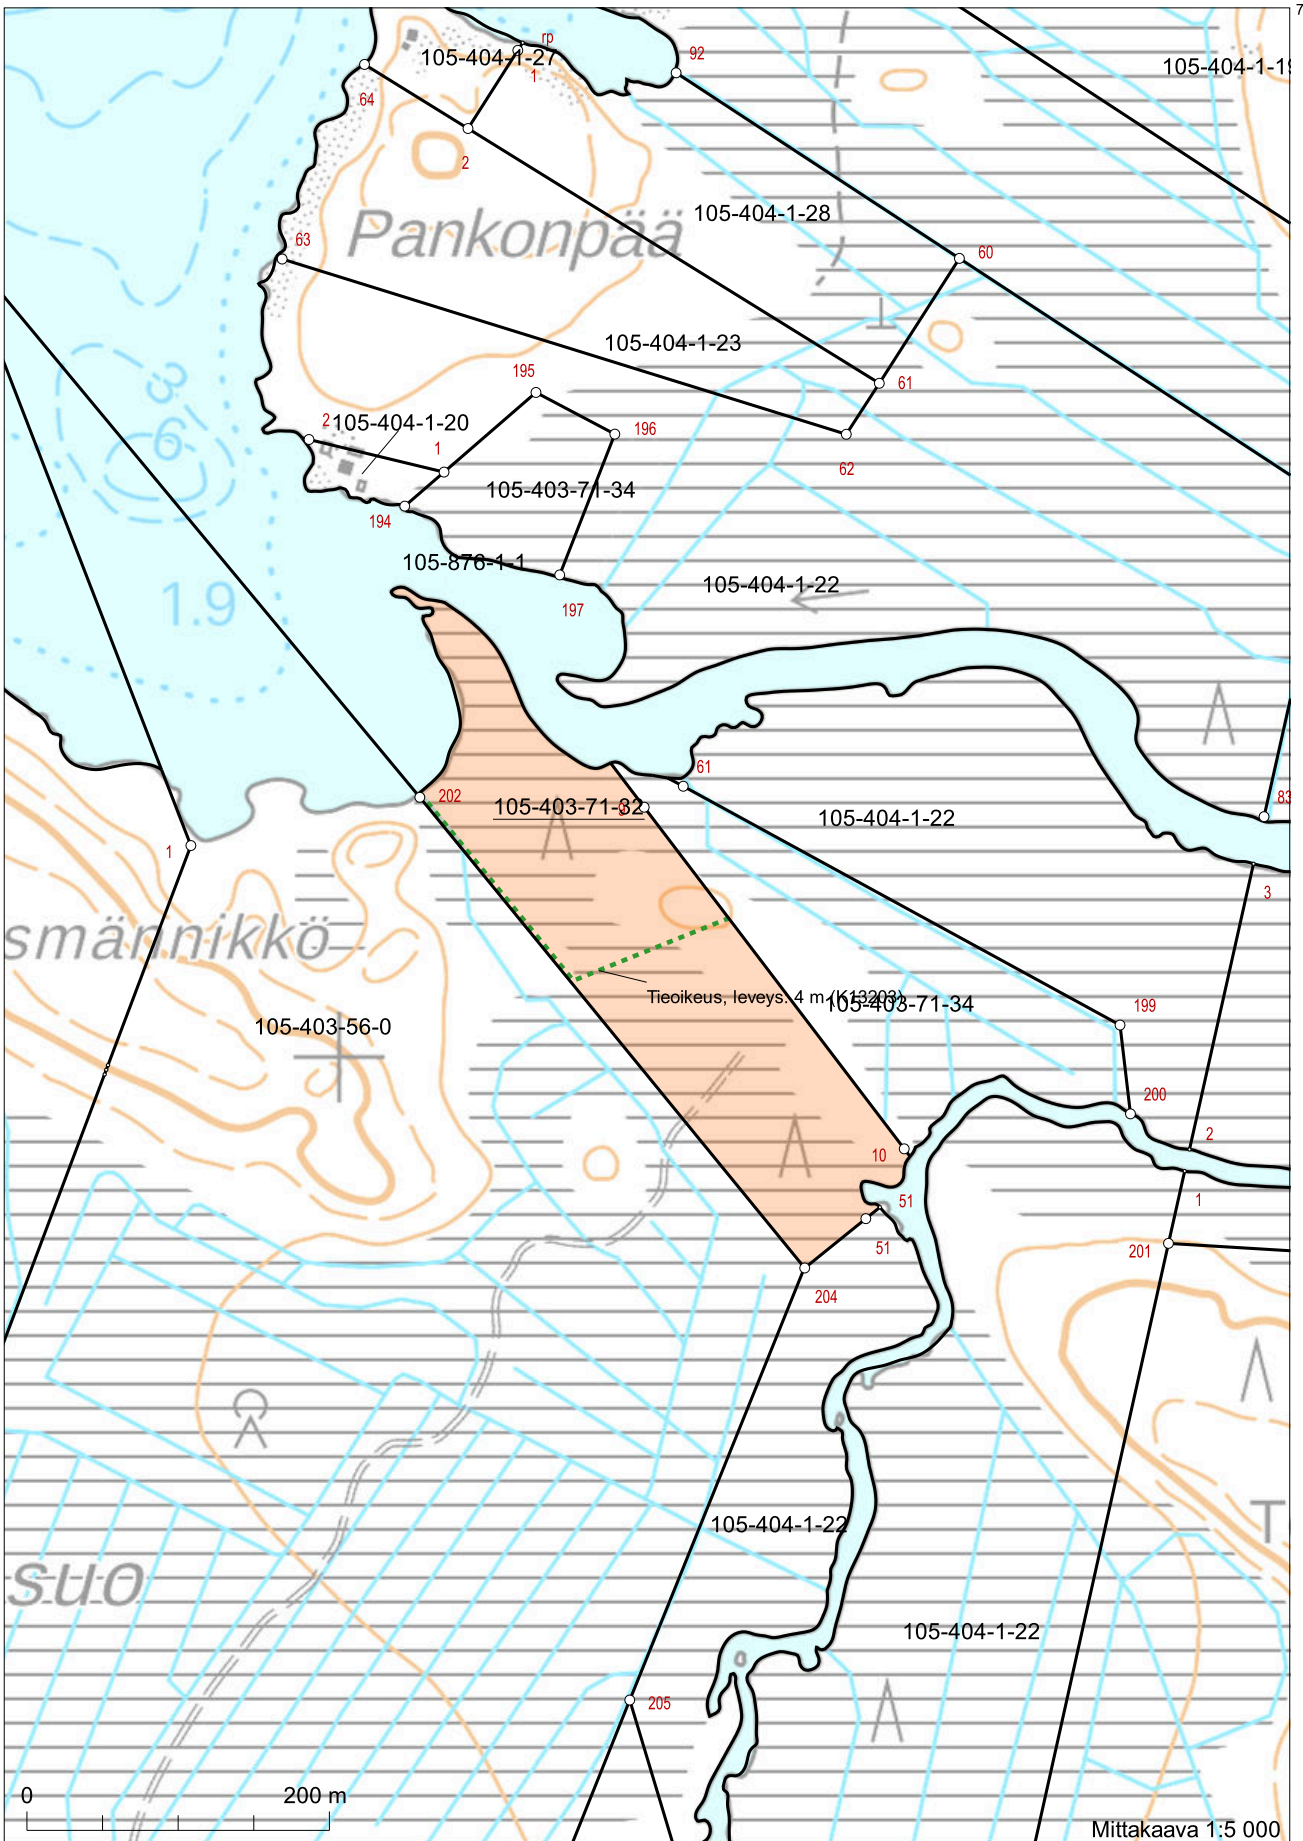

Kiinteistötunnus: 105-403-71-32
 Nimi: Vilppula
 Rekisteriyksikkölaji: Tila
 Kunta: Hyrynsalmi (105)
 Palstojen lukumäärä: 2

Tulostettu kiinteistötietojärjestelmästä 27.3.2024.

Kiinteistörekisterin tiedoissa voi olla puutteita ja epätarkkuuksia. Rekisteriyksikön tarkka alueellinen ulottuvuus selviää toimitusasiakirjoista ja maastosta. Rekisteritiedoista katso tarkemmin www.maanmittauslaitos.fi/rekisteritiedot.

7167342

7166459

589674 Koordinaatisto: ETRS-TM35FIN
Taustakartta on viitteellinen.

7165244
590624

7160693