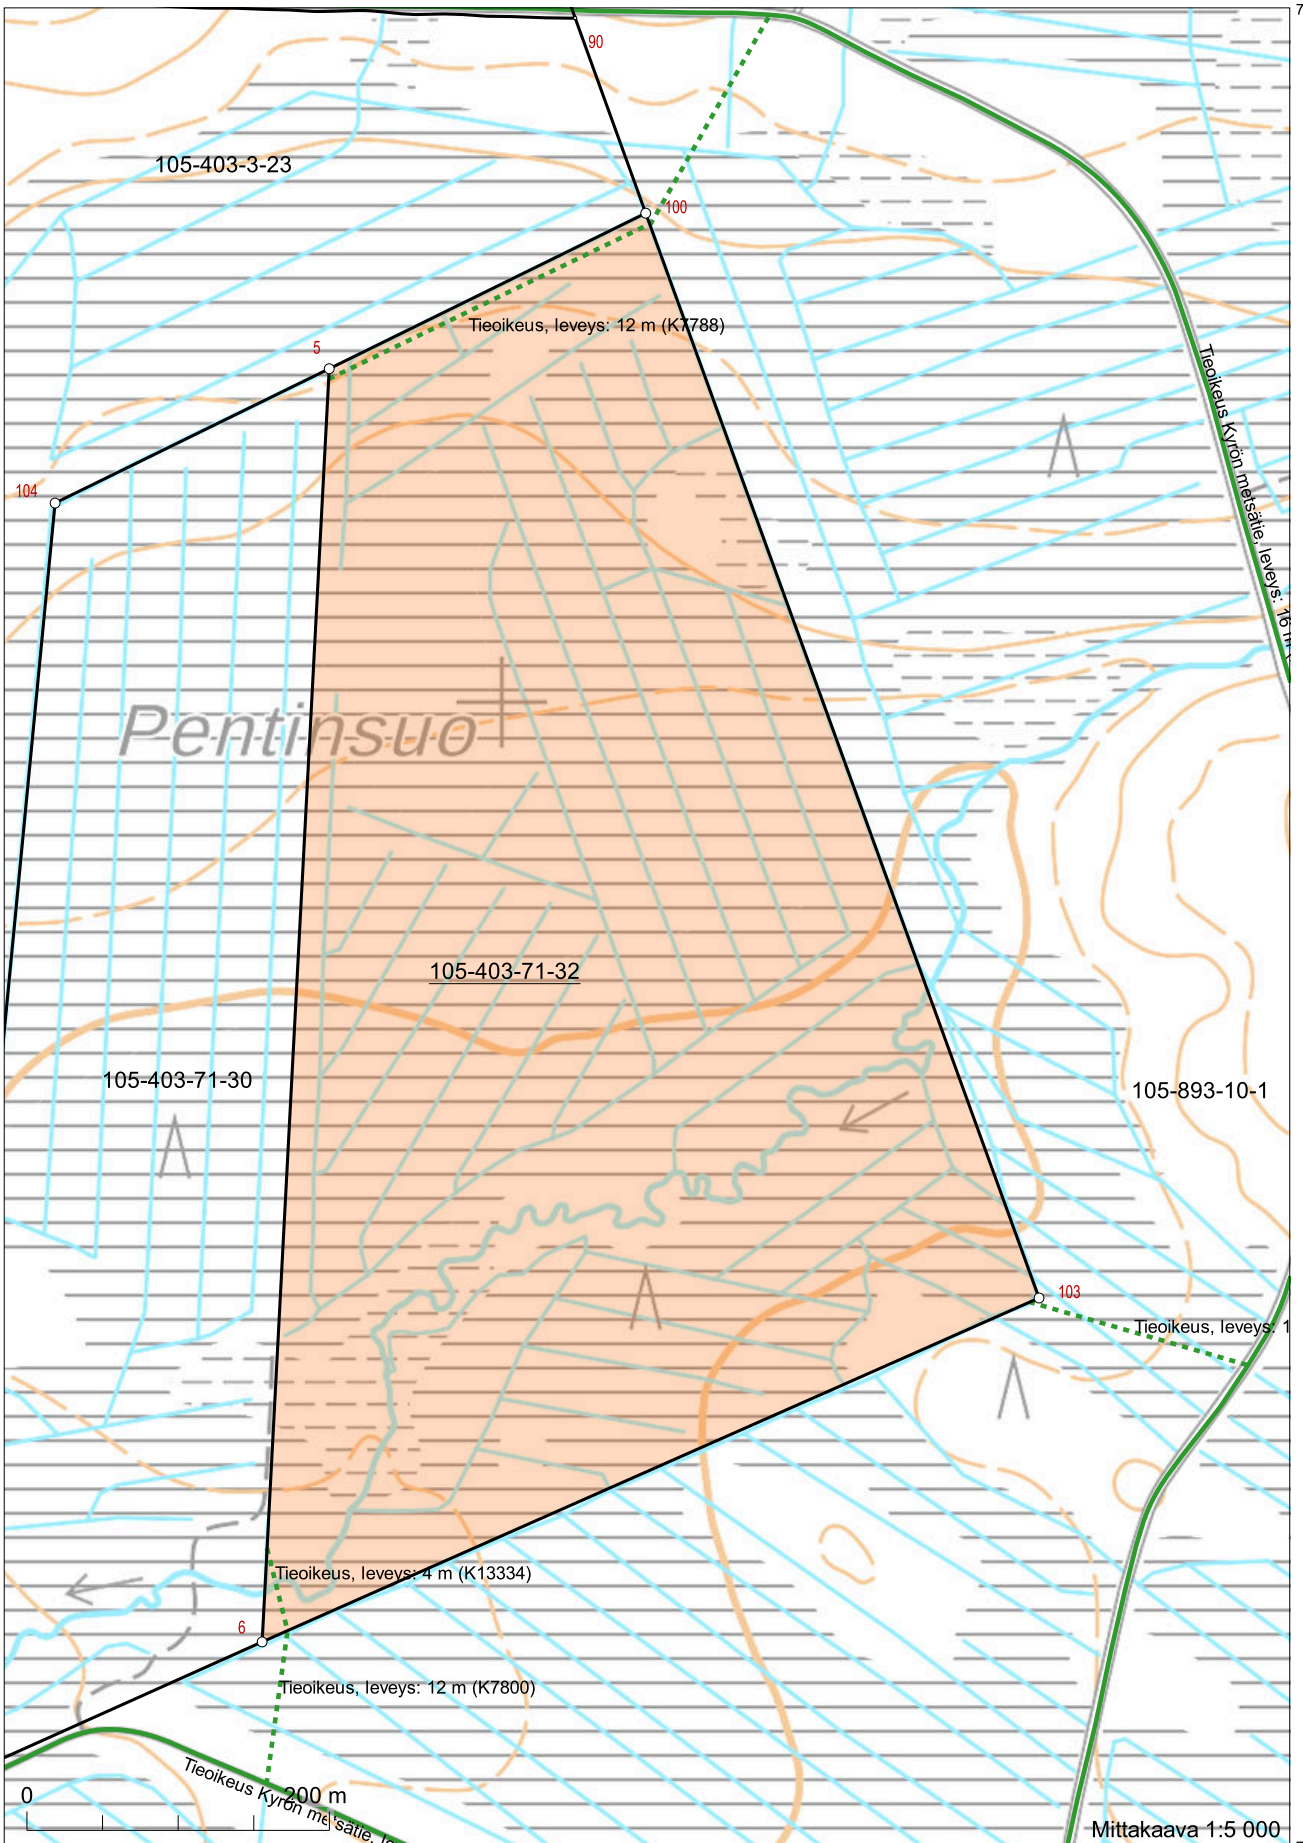

Kiinteistötunnus: 105-403-71-32
 Nimi: Vilppula
 Rekisteriyksikkölaji: Tila
 Kunta: Hyrynsalmi (105)
 Palstojen lukumäärä: 2

Tulostettu kiinteistötietojärjestelmästä 27.3.2024.

Kiinteistörekisterin tiedoissa voi olla puutteita ja epätarkkuuksia. Rekisteriyksikön tarkka alueellinen ulottuvuus selviää toimitusasiakirjoista ja maastosta. Rekisteritiedoista katso tarkemmin www.maanmittauslaitos.fi/rekisteritiedot.

7167342

7166459

589674 Koordinaatisto: ETRS-TM35FIN
Taustakartta on viitteellinen.

7165244
590624

7160693