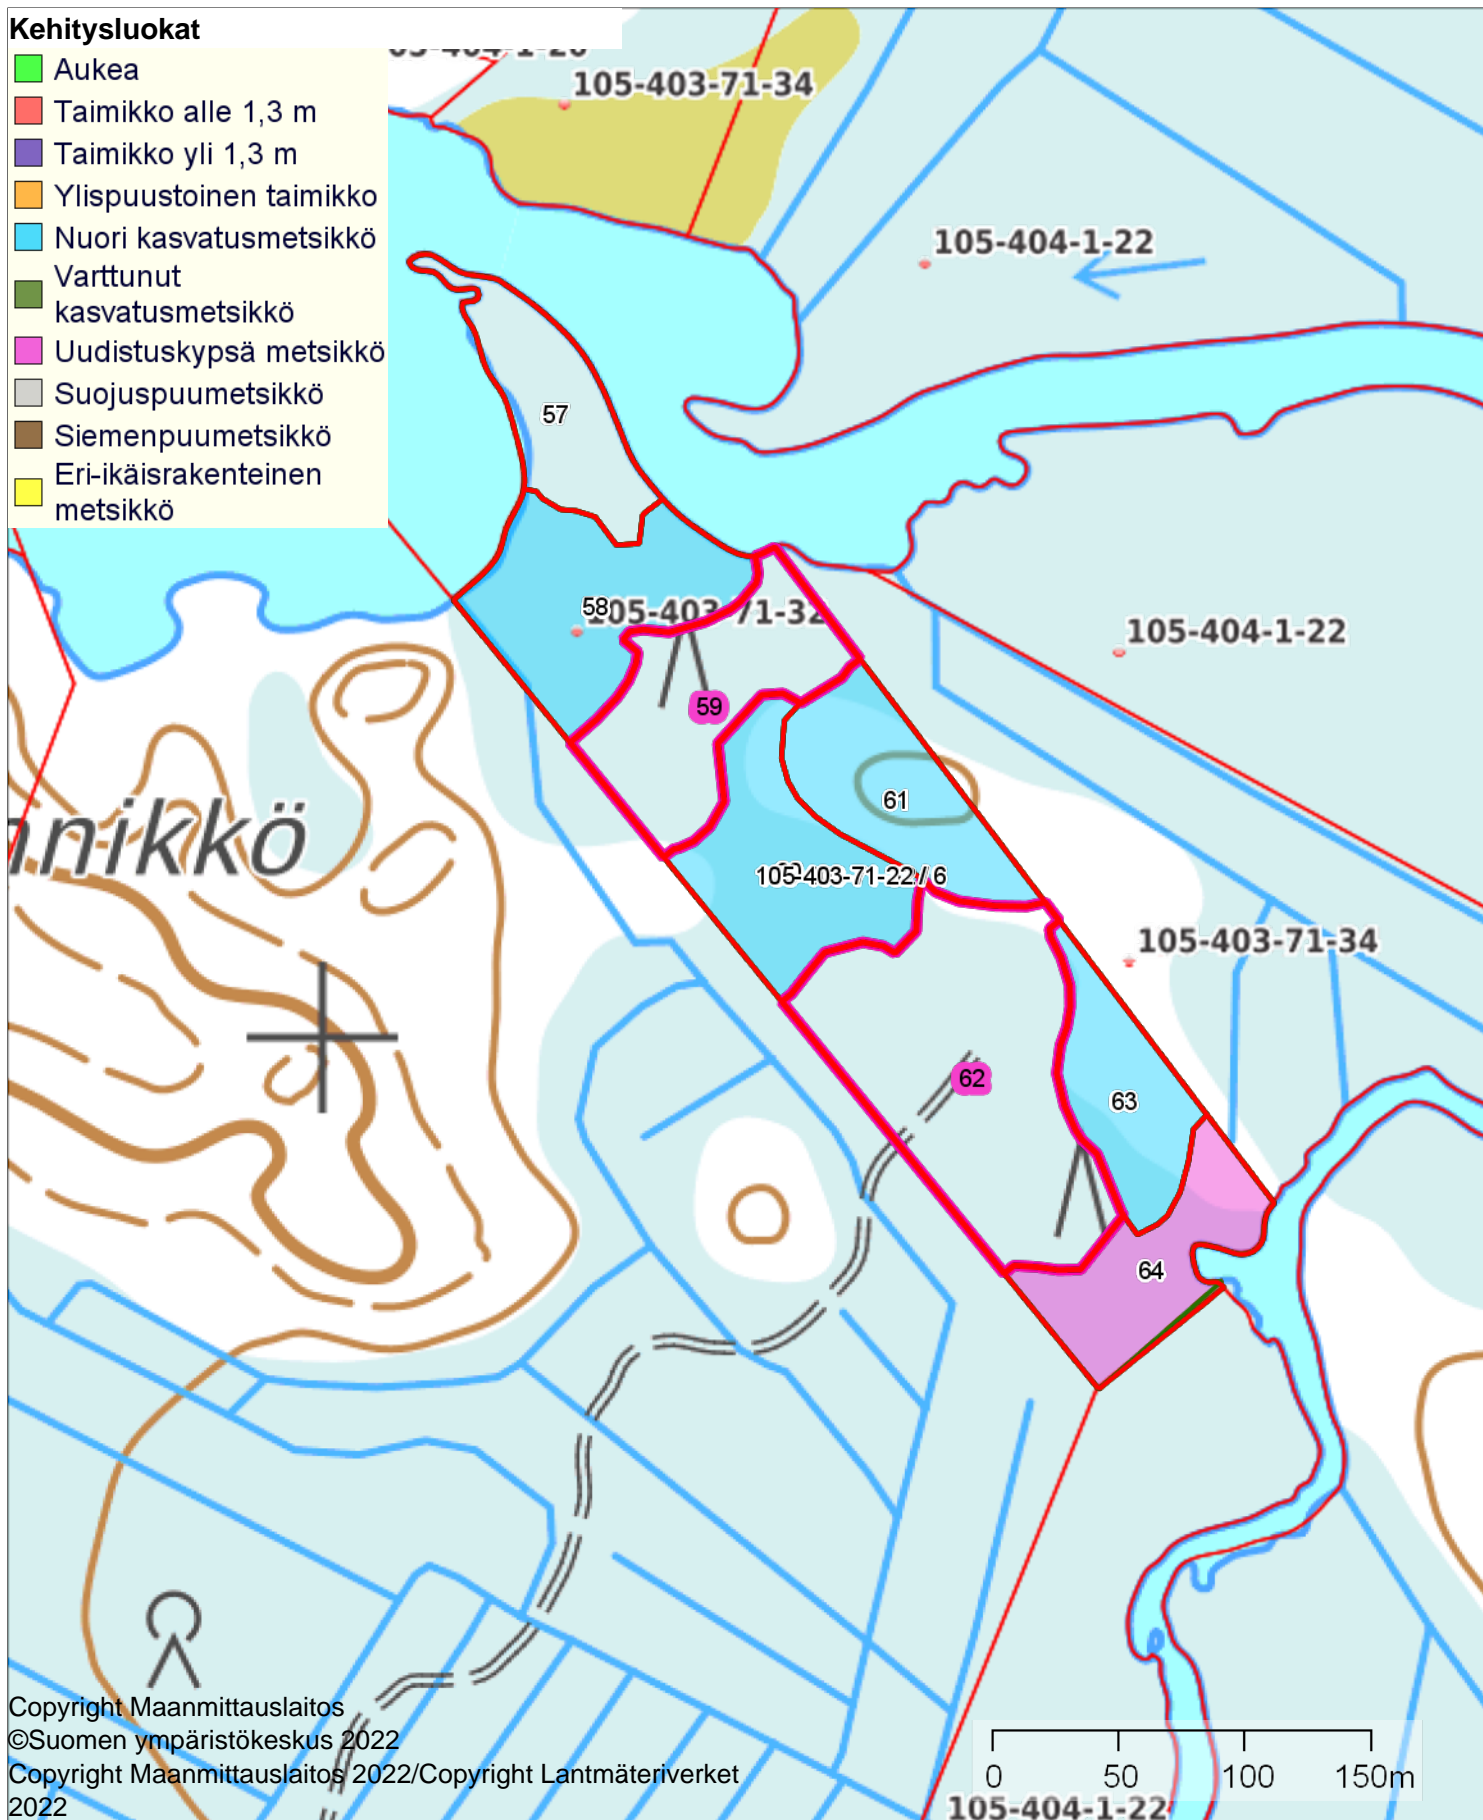

Kehitysluokkakartta Ilvesjärvi

1:3000

mk metsät kuntoon

Kiinteistö: 105-403-71-32

Koordinaatisto

ETRS-TM35FIN

Keskipiste

(596169, 7160048)

Tulostettu

26.3.2024

Kehitysluokat

- Aukea
- Taimikko alle 1,3 m
- Taimikko yli 1,3 m
- Ylispuustoinen taimikko
- Nuori kasvatusmetsikkö
- Varttunut kasvatusmetsikkö
- Uudistuskypsä metsikkö
- Suojuspuumetsikkö
- Siemenpuumetsikkö
- Eri-ikäisrakenteinen metsikkö

Copyright Maanmittauslaitos

©Suomen ympäristökeskus 2022

Copyright Maanmittauslaitos 2022/Copyright Lantmäteriverket

2022