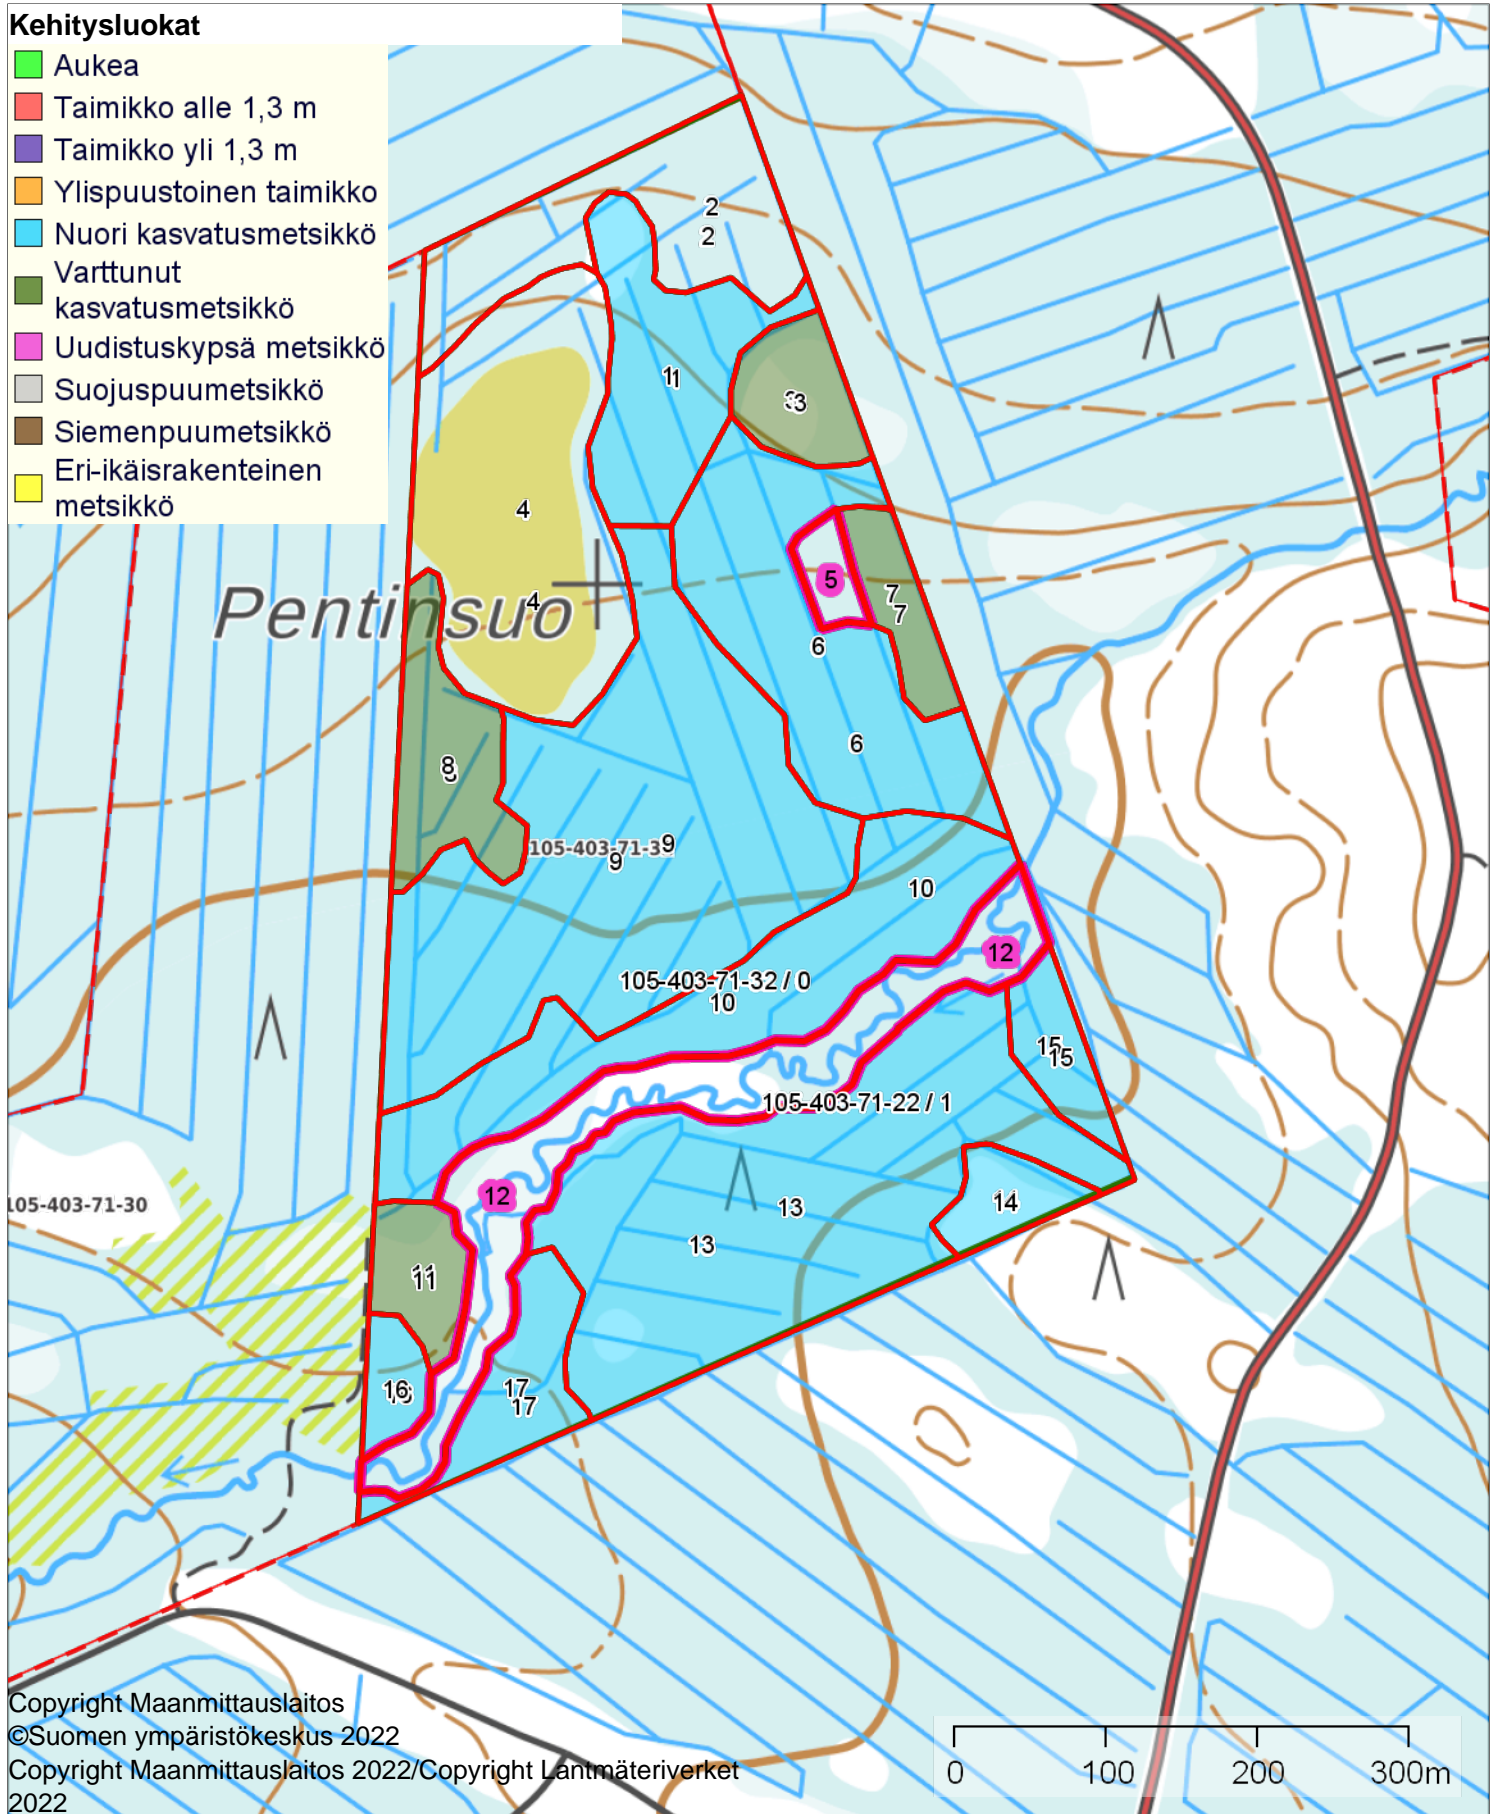

Kehitysluokkakartta Pentinsuo

1:5000

mk metsät kuntoon

Kiinteistö: 105-403-71-32

Koordinaatisto

ETRS-TM35FIN

Keskipiste

(590100, 7165783)

Tulostettu

26.3.2024

Kehitysluokat

- Aukea
- Taimikko alle 1,3 m
- Taimikko yli 1,3 m
- Ylispuustoinen taimikko
- Nuori kasvatusmetsikkö
- Varttunut kasvatusmetsikkö
- Uudistuskypsä metsikkö
- Suojuspuumetsikkö
- Siemenpuumetsikkö
- Eri-ikäisrakenteinen metsikkö

Copyright Maanmittauslaitos

©Suomen ympäristökeskus 2022

Copyright Maanmittauslaitos 2022/Copyright Lantmäteriverket

2022

0 100 200 300m