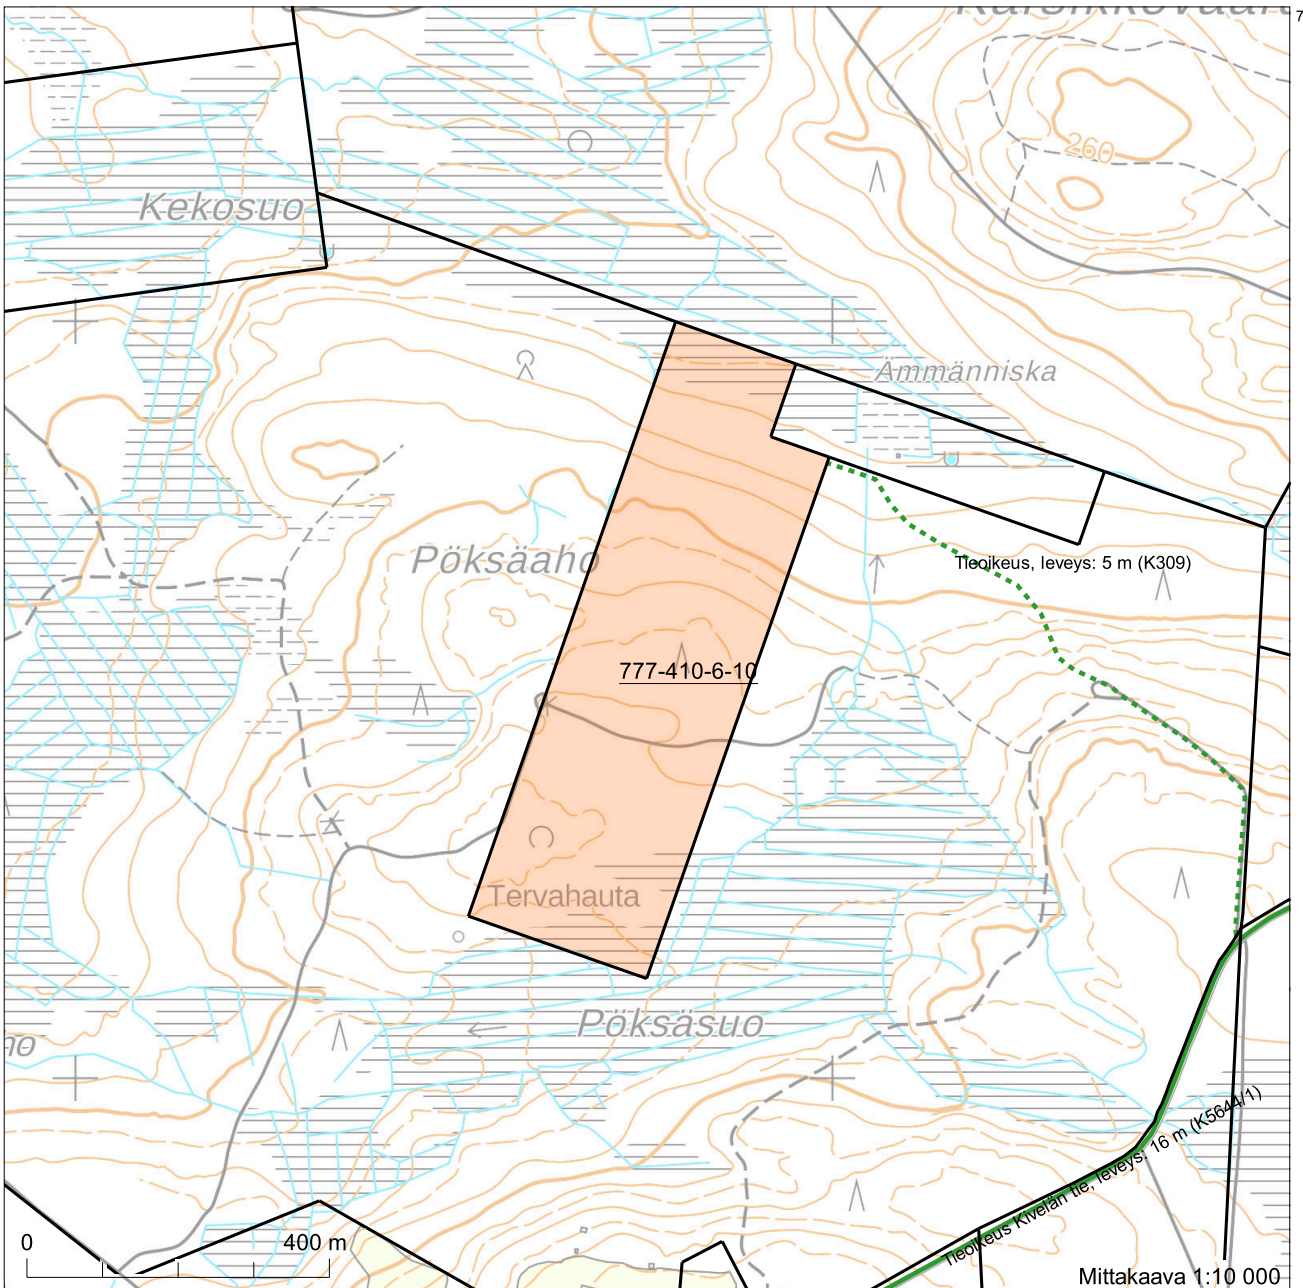

Kiinteistötunnus: 777-410-6-10  
 Nimi: Pöksäaho  
 Rekisteriyksikkölaji: Tila  
 Kunta: Suomussalmi (777)  
 Palstojen lukumäärä: 1

Tulostettu kiinteistötietojärjestelmästä 13.3.2024.

Kiinteistörekisterin tiedoissa voi olla puutteita ja epätarkkuuksia. Rekisteriyksikön tarkka alueellinen ulottuvuus selviää toimitusasiakirjoista ja maastosta. Rekisteritiedoista katso tarkemmin [www.maanmittauslaitos.fi/rekisteritiedot](http://www.maanmittauslaitos.fi/rekisteritiedot).