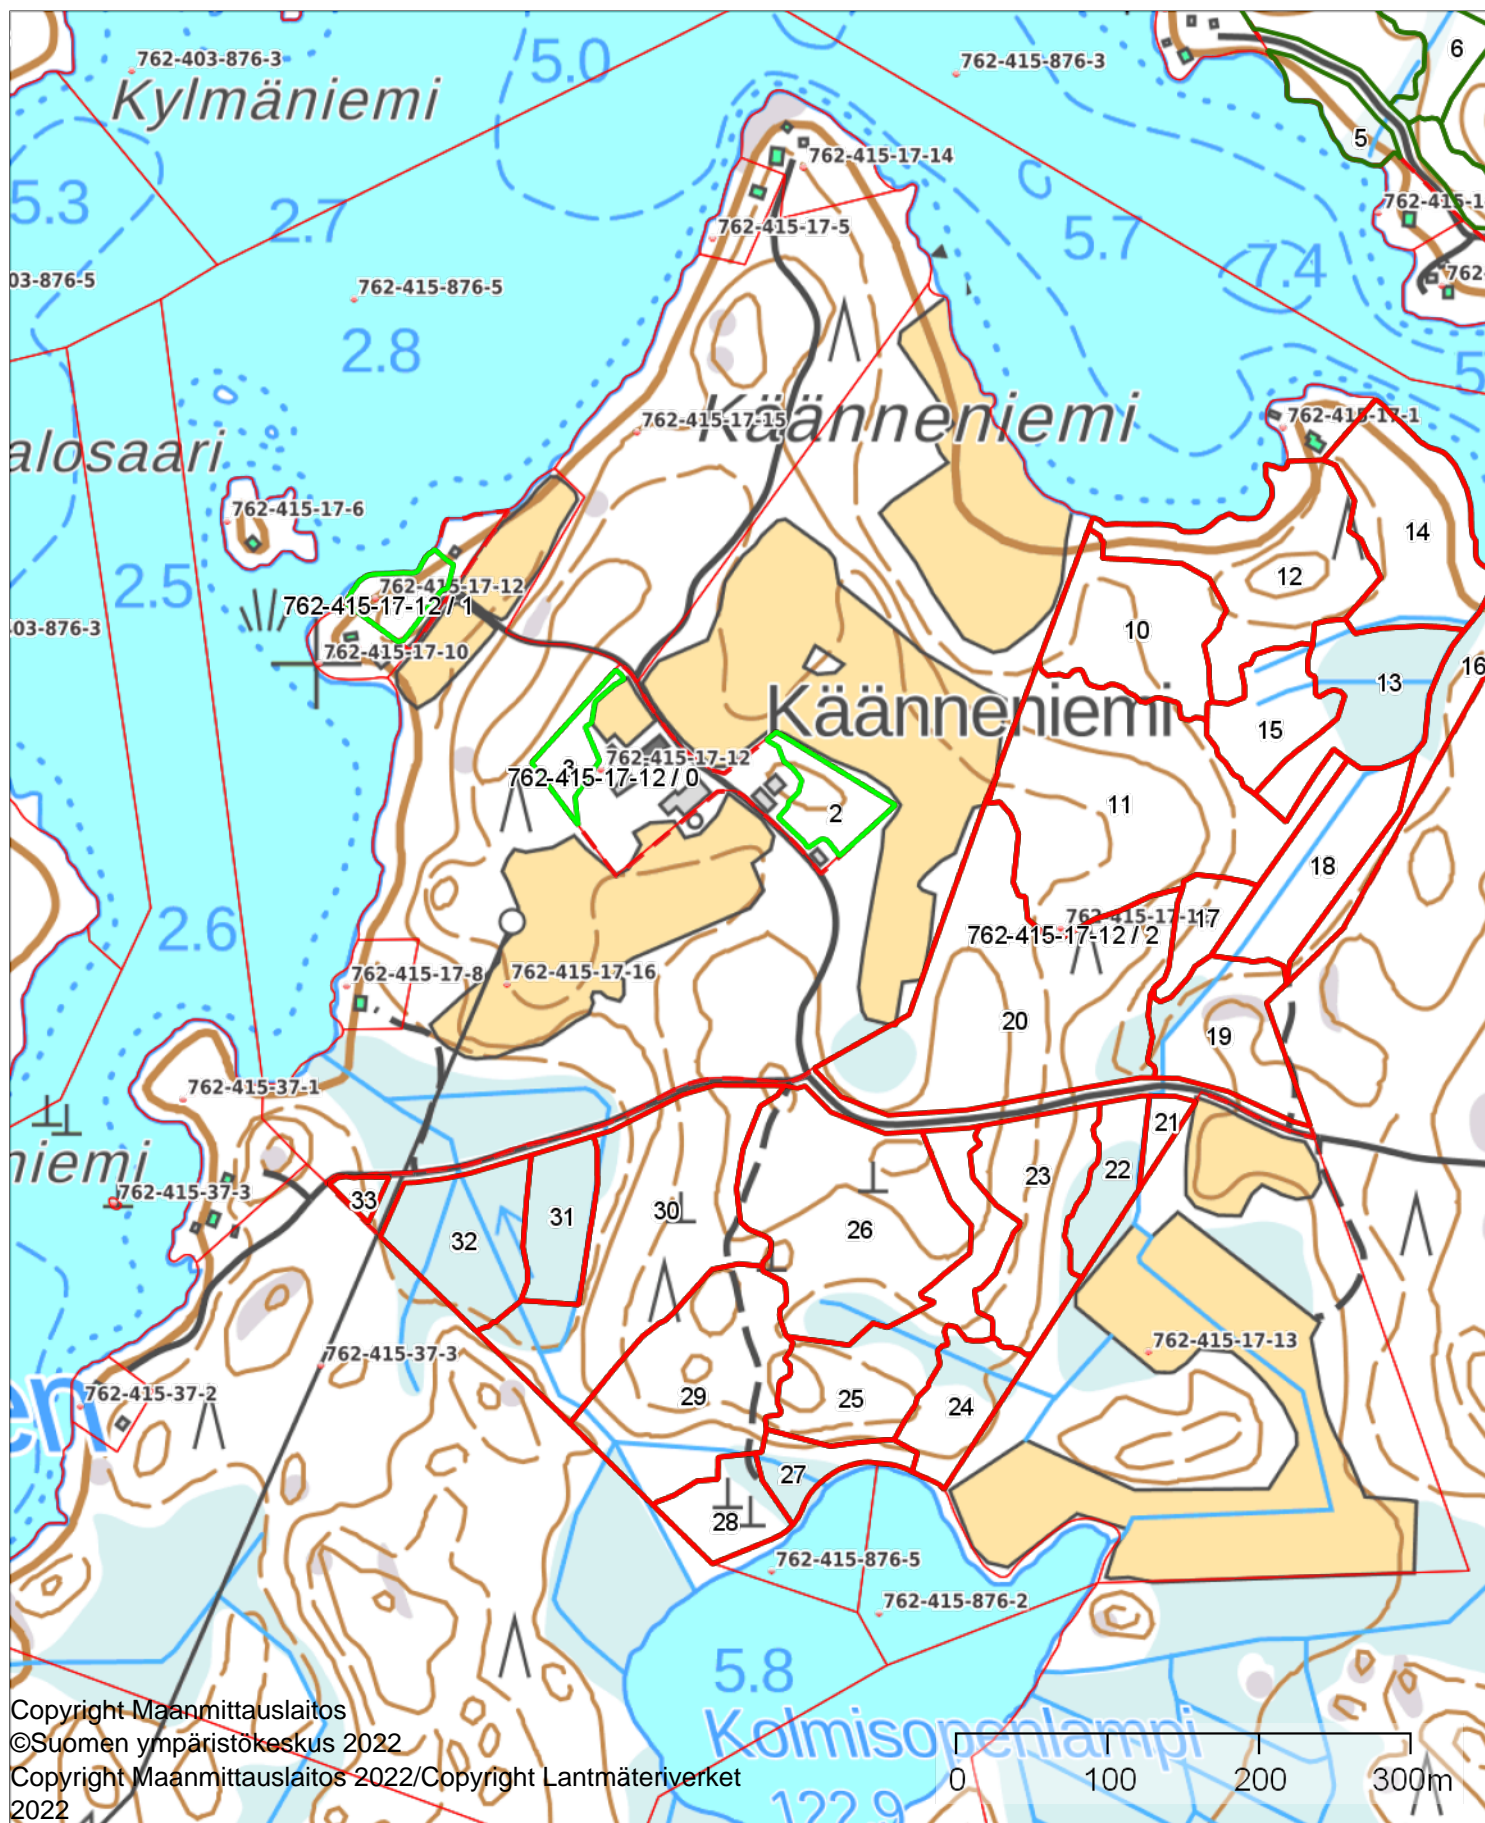

Kuviokartta

1:5000

**mk** metsät kuntoon

Kiinteistö: Käänneeniemi 762-415-17-12

Koordinaatisto

ETRS-TM35FIN

Keskipiste

(534287, 7045831)

Tulostettu

10.4.2024

Copyright Maanmittauslaitos

©Suomen ympäristökeskus 2022

Copyright Maanmittauslaitos 2022/Copyright Lantmäteriverket

2022