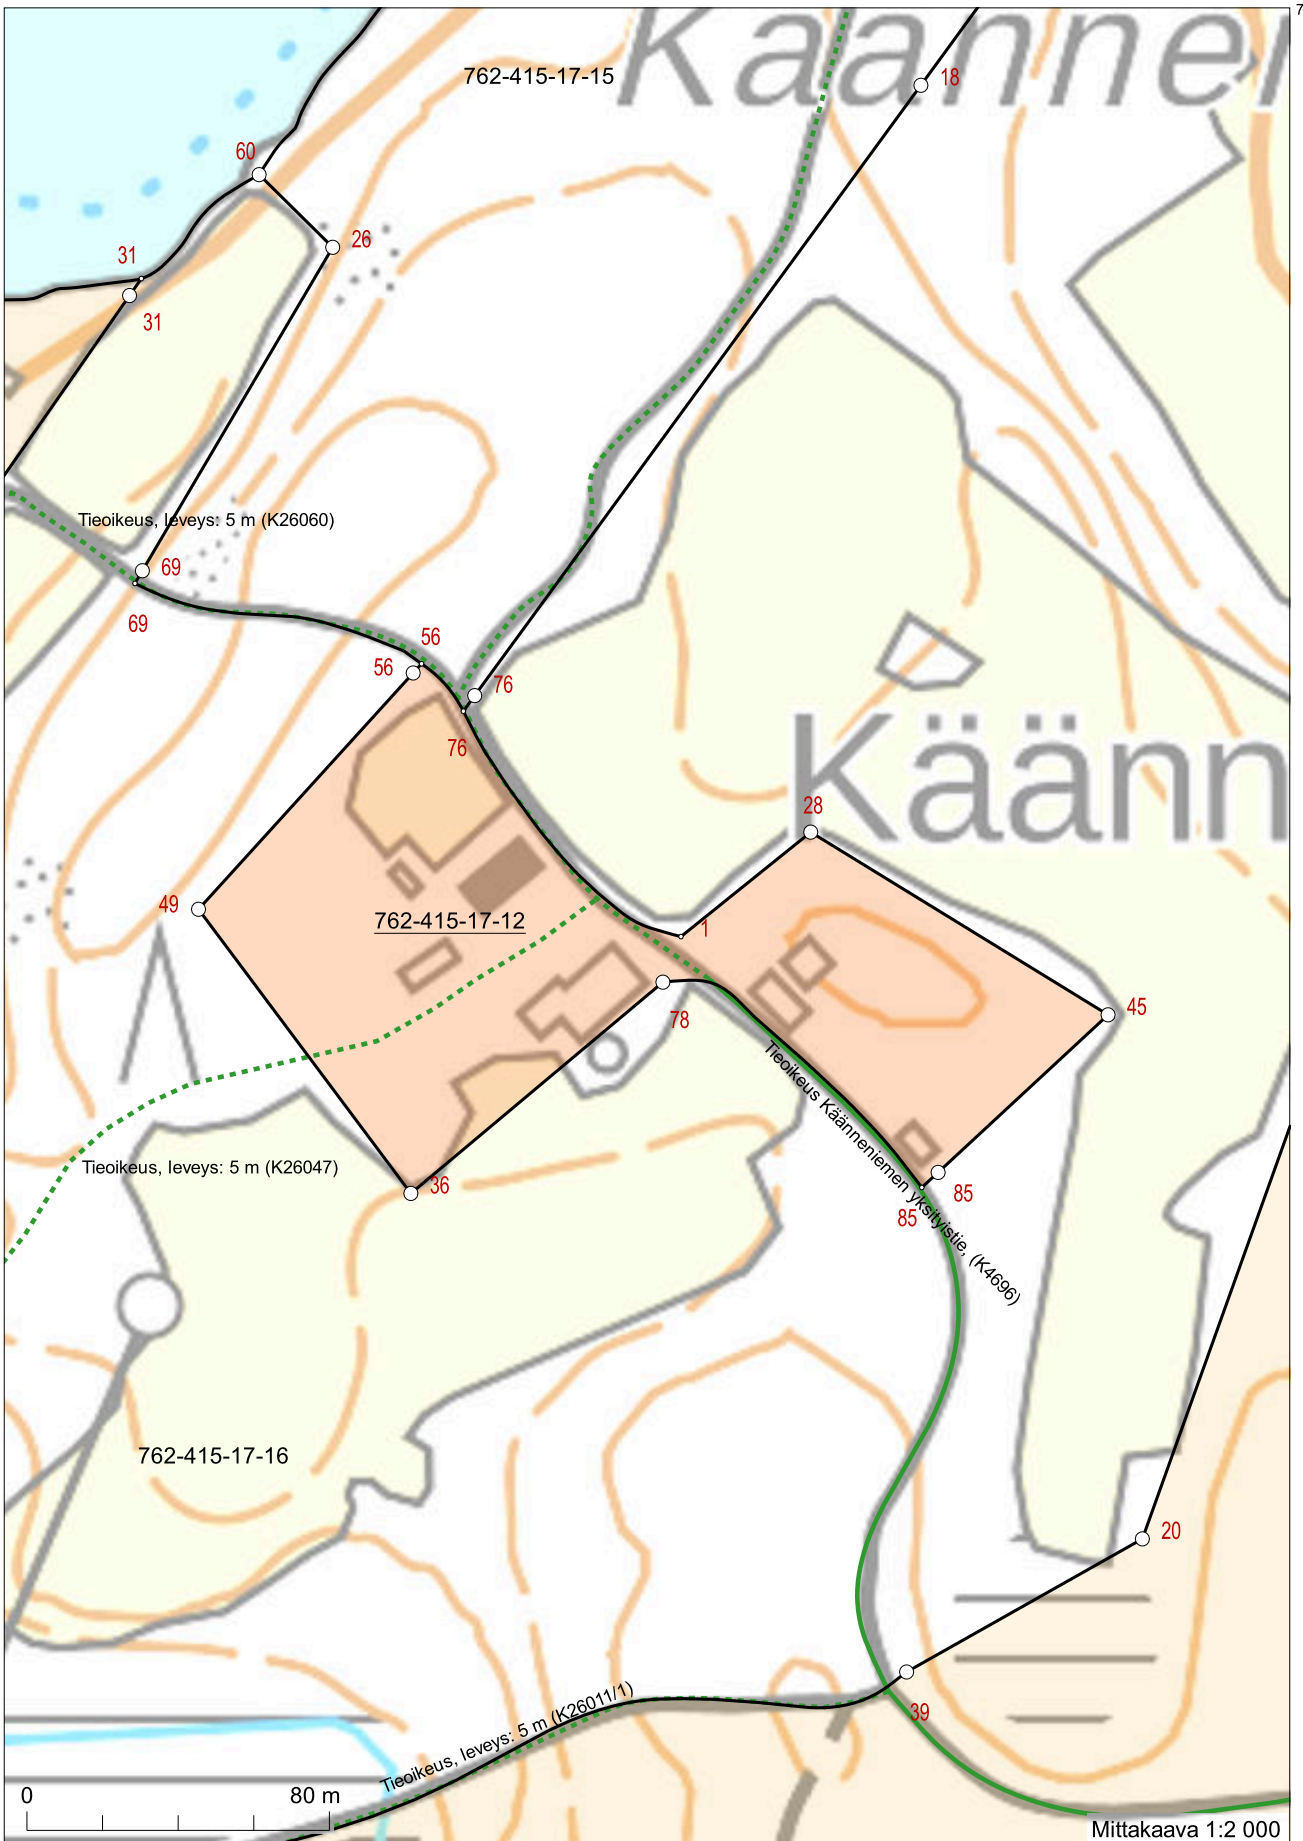

Kiinteistötunnus: 762-415-17-12  
 Nimi: Käänneeniemi  
 Rekisteriyksikkölaji: Tila  
 Kunta: Sonkajärvi (762)  
 Palstojen lukumäärä: 3

Tulostettu kiinteistötietojärjestelmästä 8.4.2024.

Kiinteistörekisterin tiedoissa voi olla puutteita ja epätarkkuuksia. Rekisteriyksikön tarkka alueellinen ulottuvuus selviää toimitusasiakirjoista ja maastosta. Rekisteritiedoista katso tarkemmin [www.maanmittauslaitos.fi/rekisteritiedot](http://www.maanmittauslaitos.fi/rekisteritiedot).

7046640

7044940

7046173

534093  
Koordinaatisto: ETRS-TM35FIN  
Taustakartta on viitteellinen.

534433  
7045687

7046176

533989

Koordinaatisto: ETRS-TM35FIN  
Taustakartta on viitteellinen.