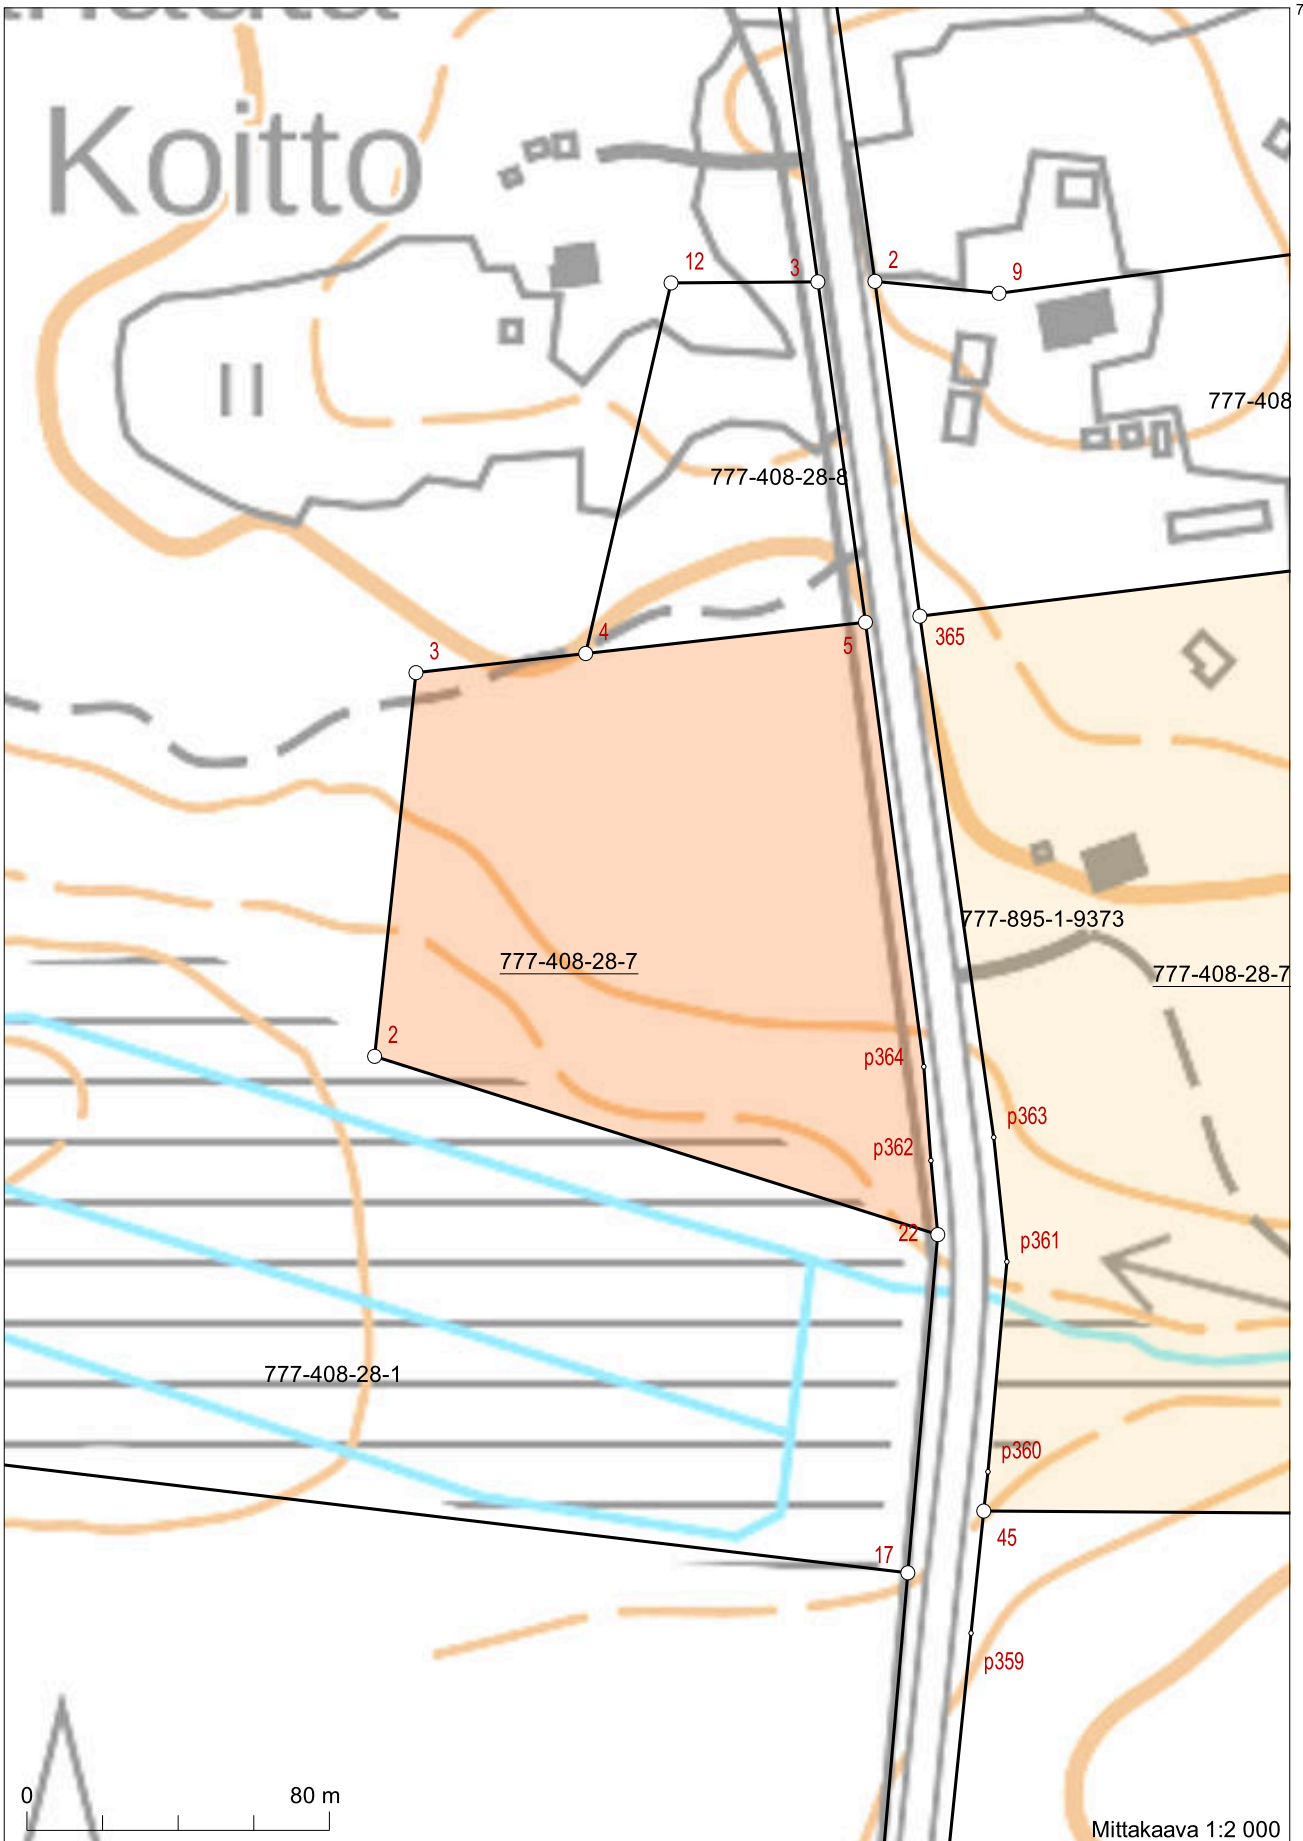

Kiinteistötunnus:	777-408-28-7
Nimi:	Muuttola
Rekisteriyksikkölaji:	Tila
Kunta:	Suomussalmi (777)
Palstojen lukumäärä:	2

Tulostettu kiinteistötietojärjestelmästä 12.12.2024.

Kiinteistörekisterin tiedoissa voi olla puutteita ja epätarkkuuksia. Rekisteriyksikön tarkka alueellinen ulottuvuus selviää toimitusasiakirjoista ja maastosta. Rekisteritiedoista katso tarkemmin www.maanmittauslaitos.fi/rekisteritiedot.

7254929

7254747

Koordinaatisto: ETRS-TM35FIN
Taustakartta on viitteellinen.

609283

7254261

609283

7254772