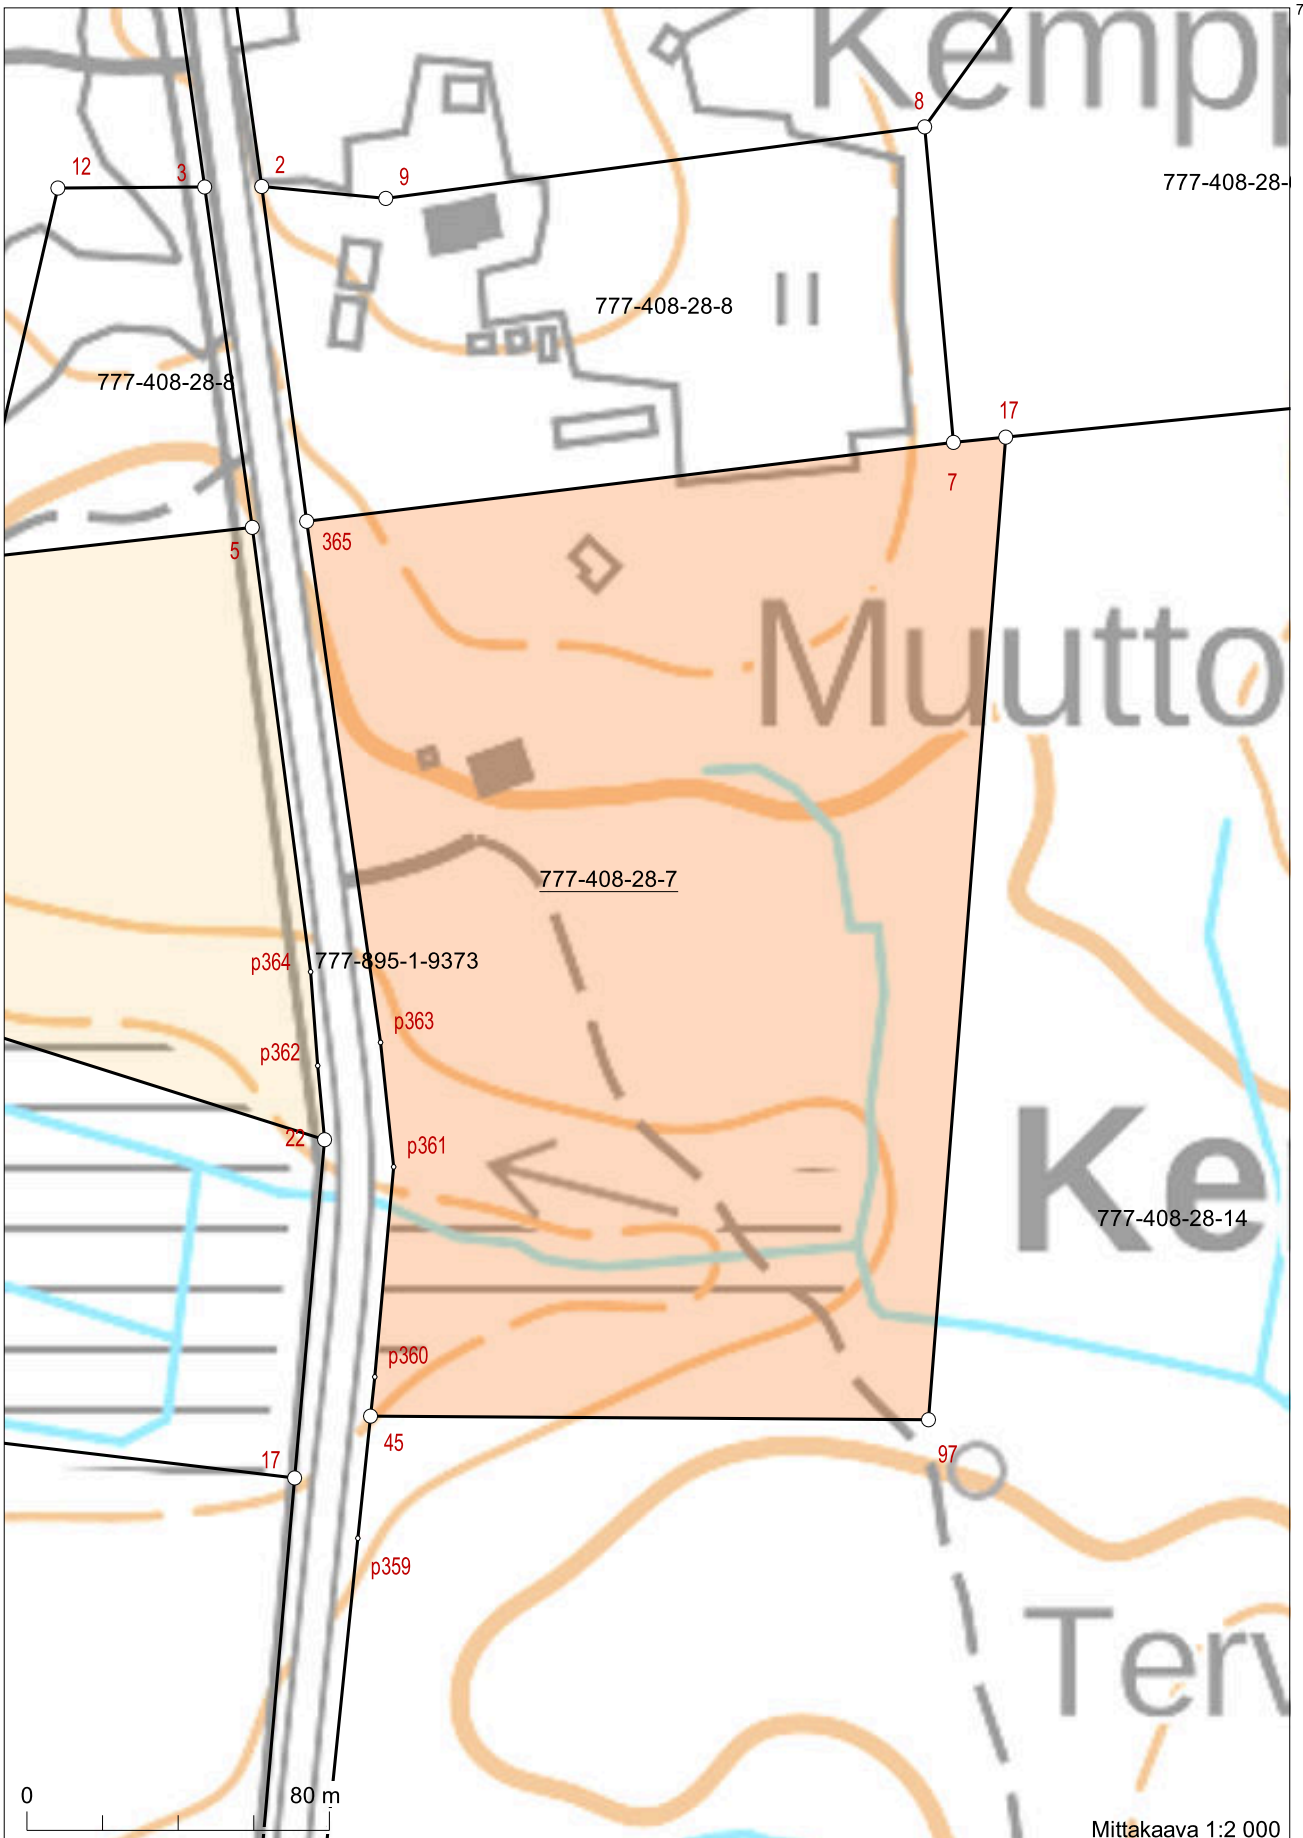

Kiinteistötunnus:	777-408-28-7
Nimi:	Muuttola
Rekisteriyksikkölaji:	Tila
Kunta:	Suomussalmi (777)
Palstojen lukumäärä:	2

Tulostettu kiinteistötietojärjestelmästä 12.12.2024.

Kiinteistörekisterin tiedoissa voi olla puutteita ja epätarkkuuksia. Rekisteriyksikön tarkka alueellinen ulottuvuus selviää toimitusasiakirjoista ja maastosta. Rekisteritiedoista katso tarkemmin www.maanmittauslaitos.fi/rekisteritiedot.

7254929

7254747

Koordinaatisto: ETRS-TM35FIN
Taustakartta on viitteellinen.

609283

7254261

609283

7254772