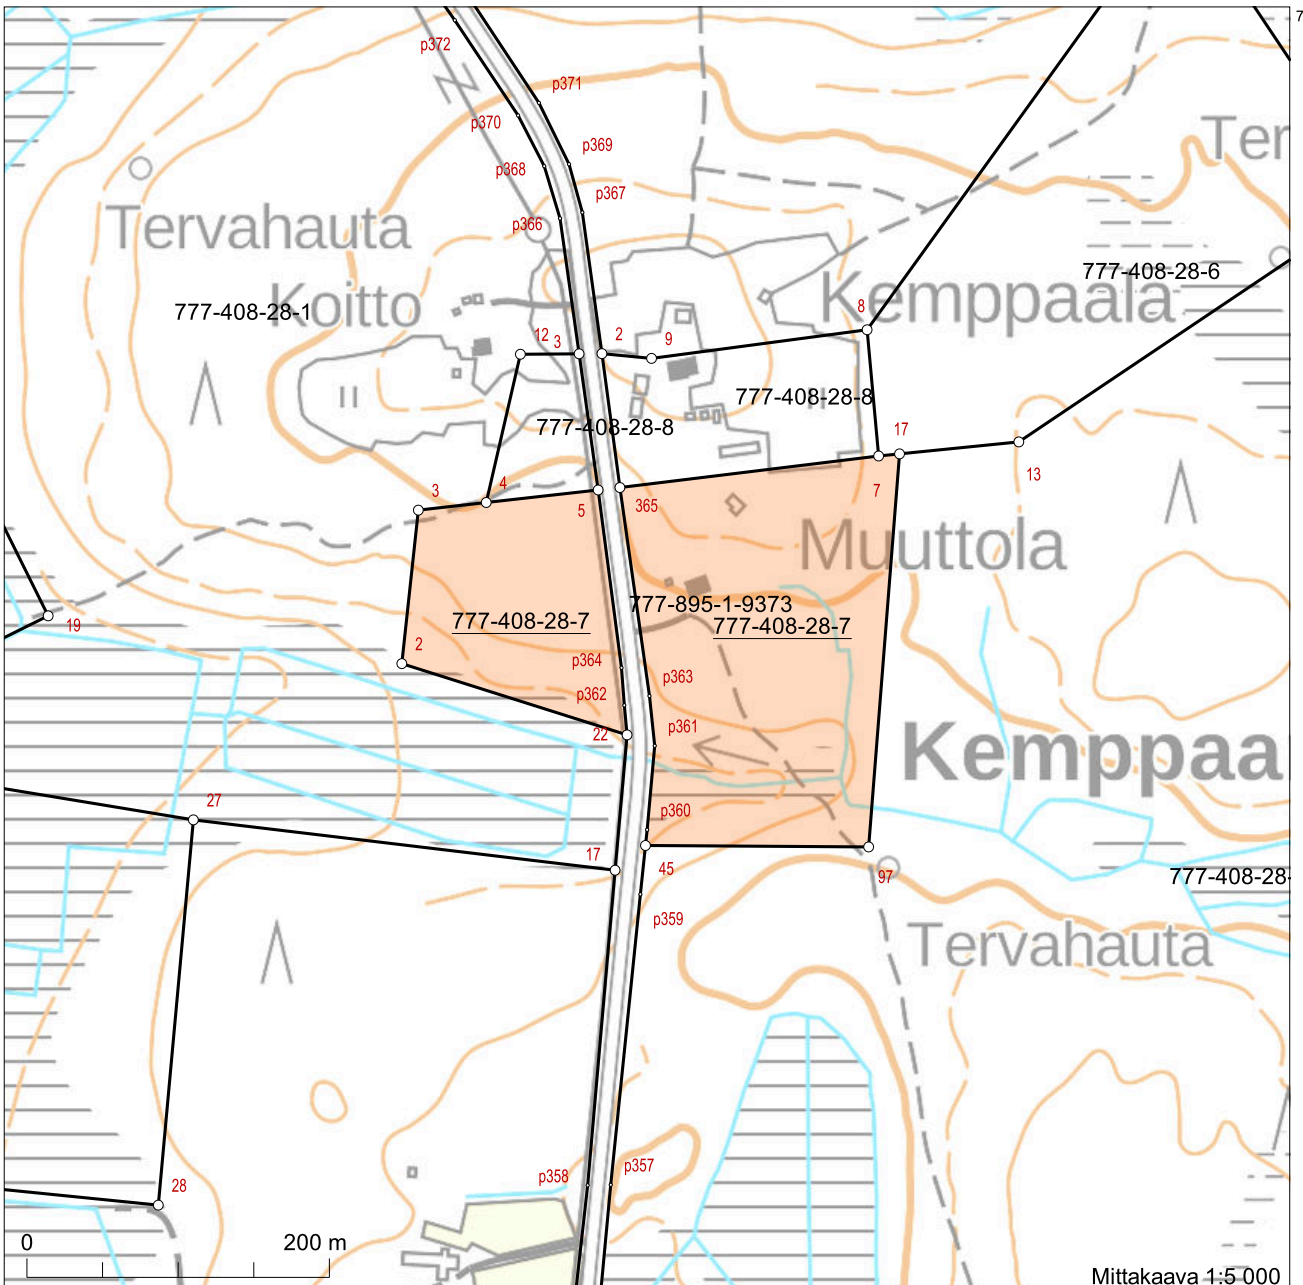

Kiinteistötunnus:	777-408-28-7
Nimi:	Muuttola
Rekisteriyksikkölaji:	Tila
Kunta:	Suomussalmi (777)
Palstojen lukumäärä:	2

Tulostettu kiinteistötietojärjestelmästä 12.12.2024.

Kiinteistörekisterin tiedoissa voi olla puutteita ja epätarkkuuksia. Rekisteriyksikön tarkka alueellinen ulottuvuus selviää toimitusasiakirjoista ja maastosta. Rekisteritiedoista katso tarkemmin www.maanmittauslaitos.fi/rekisteritiedot.

7254929

7254747

Koordinaatisto: ETRS-TM35FIN
Taustakartta on viitteellinen.

609283

7254261

609283

7254772