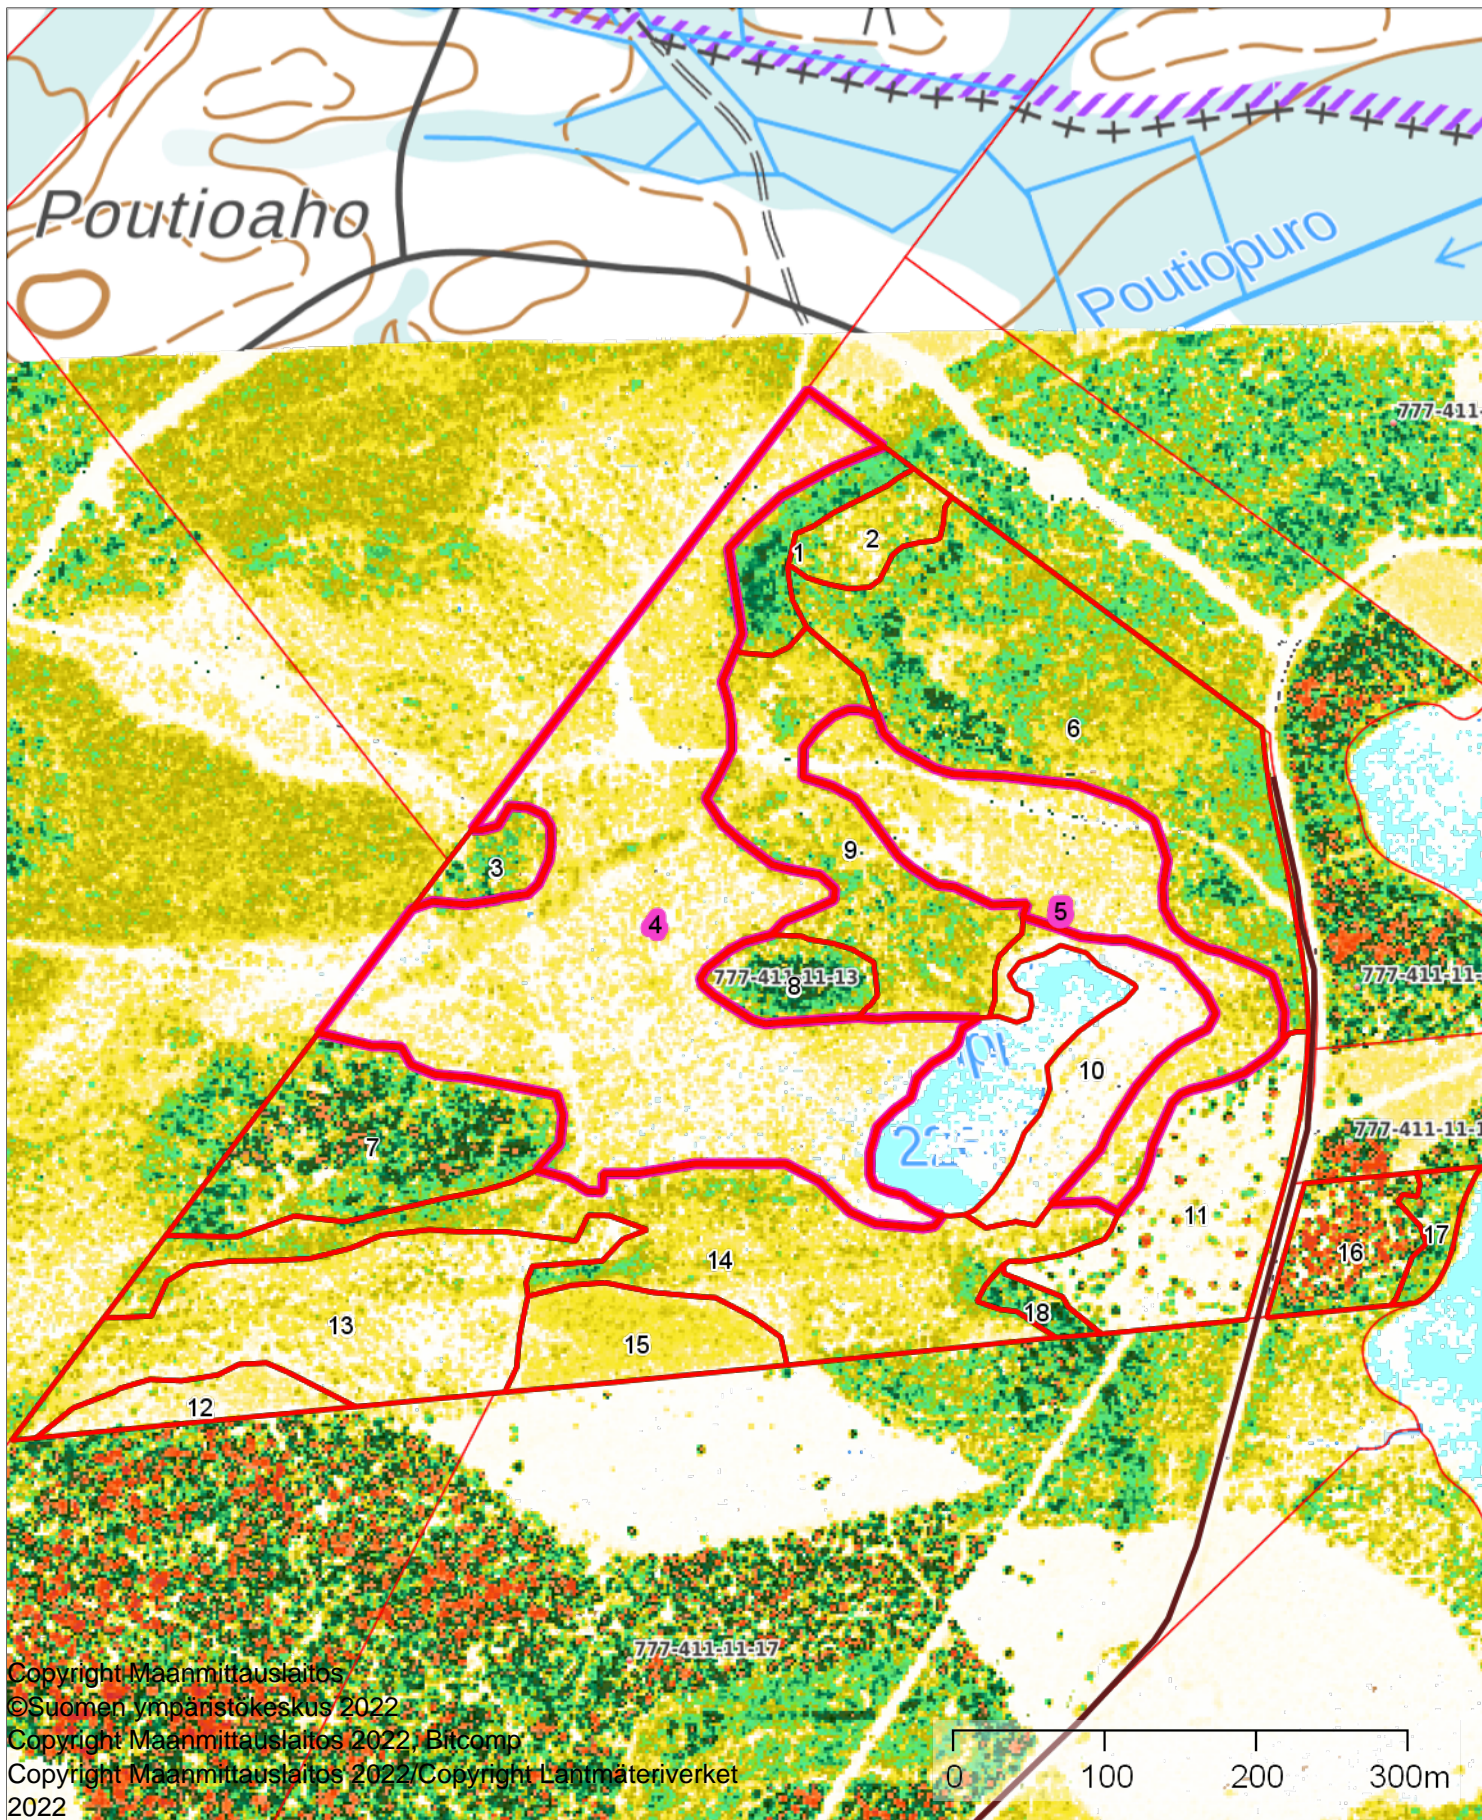

Korkeusmallikartta

1:5000

mk metsät kuntoon

Koordinaatisto

ETRS-TM35FIN

Keskipiste

(641594, 7187703)

Tulostettu

27.6.2024

Copyright Maanmittauslaitos
©Suomen ympäristökeskus 2022
Copyright Maanmittauslaitos 2022; Bitcomp
Copyright Maanmittauslaitos 2022/Copyright Lantmäteriverket
2022