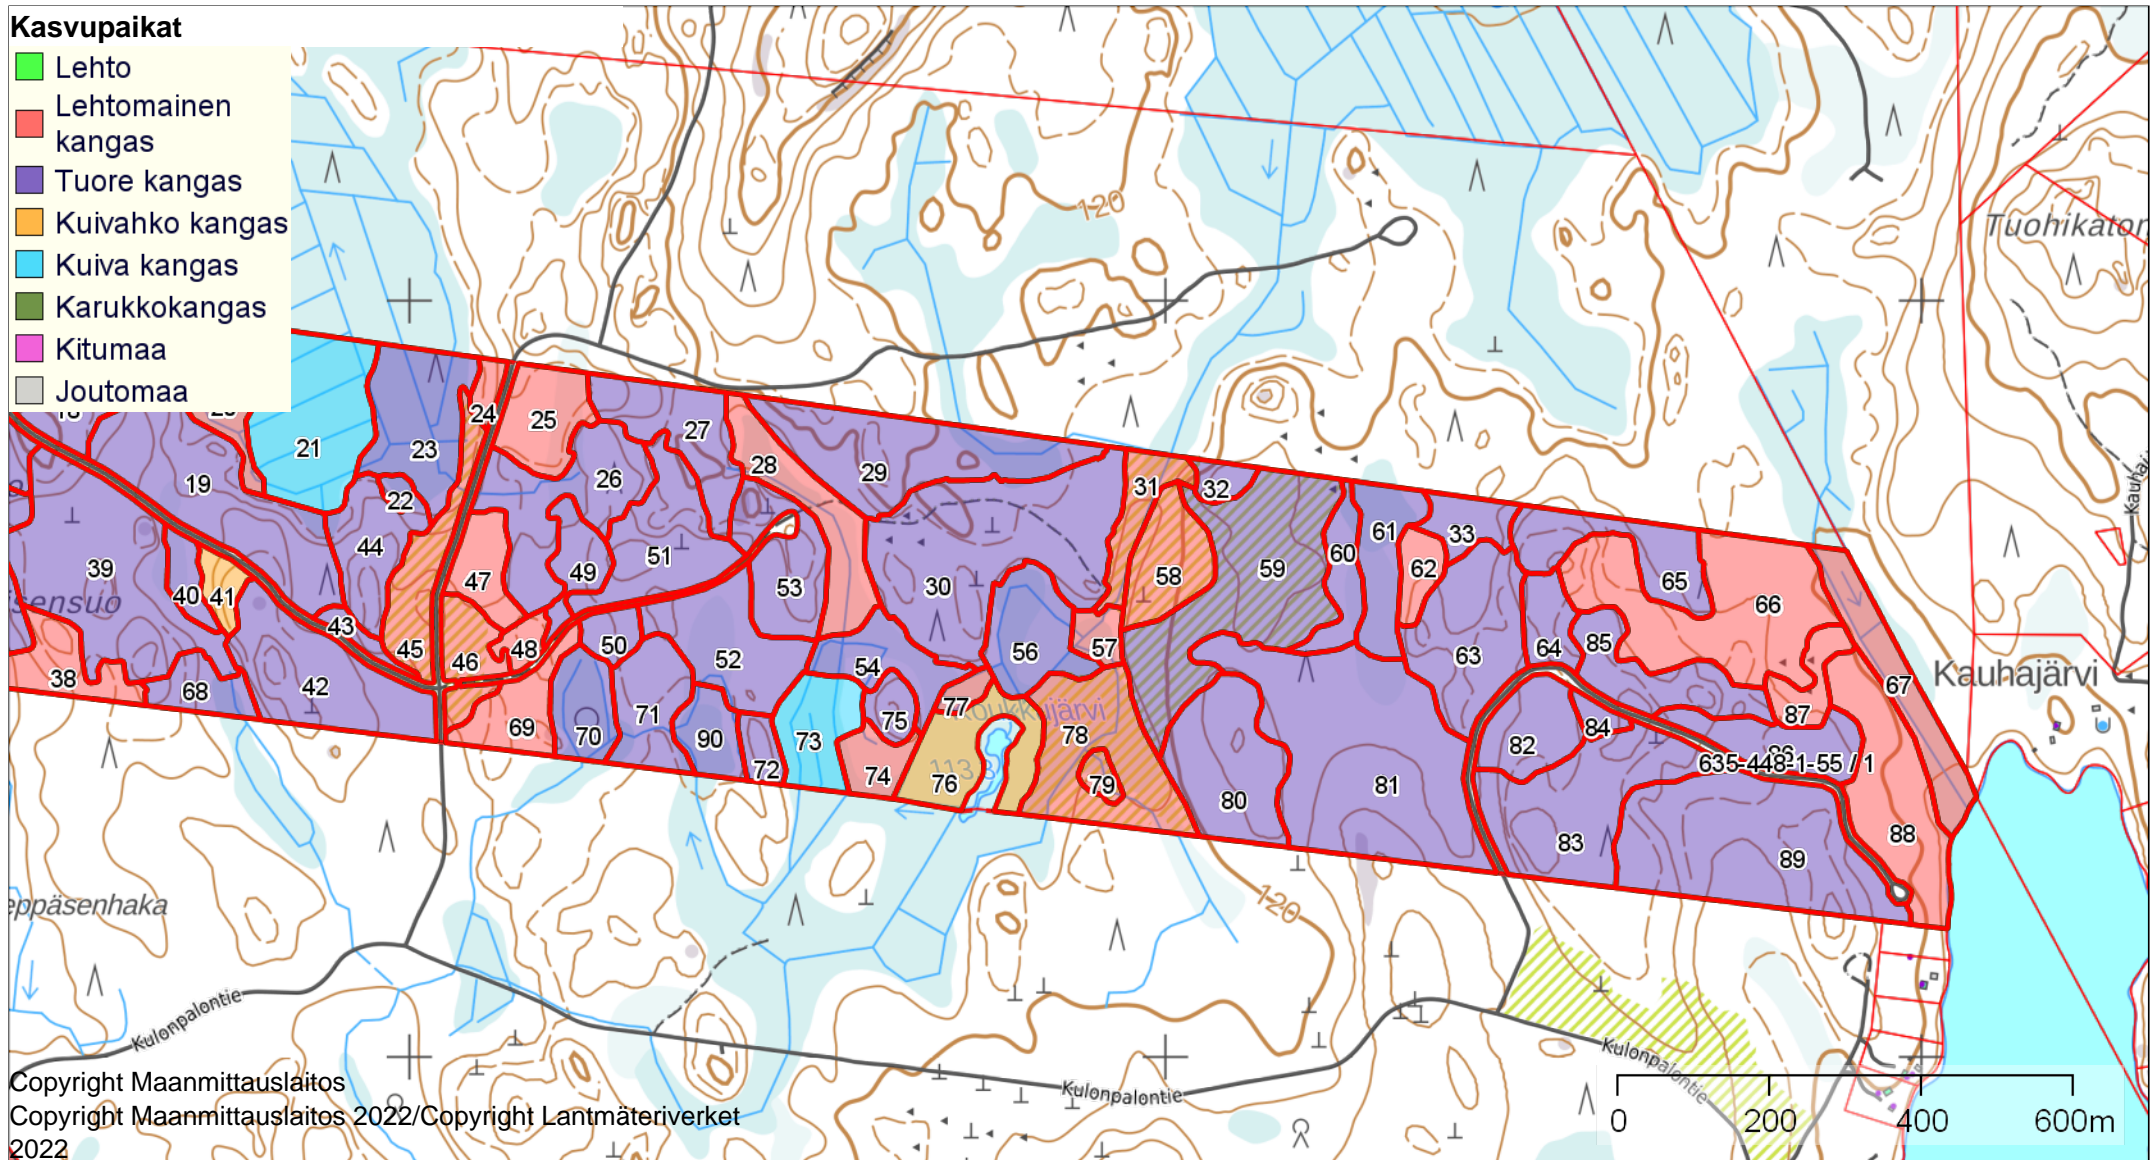

Kasvupaikat

- Lehto
- Lehtomainen kangas
- Tuore kangas
- Kuivahko kangas
- Kuiva kangas
- Karukkokangas
- Kitumaa
- Joutomaa

Kasvupaikat

- Lehto
- Lehtomainen kangas
- Tuore kangas
- Kuivahko kangas
- Kuiva kangas
- Karukkokangas
- Kitumaa
- Joutomaa

Kehitysluokat

- Aukea
- Taimikko alle 1,3 m
- Taimikko yli 1,3 m
- Ylispuustoinen taimikko
- Nuori kasvatusmetsikkö
- Varttunut kasvatusmetsikkö
- Uudistuskypsä metsikkö
- Suojuspuumetsikkö
- Siemenpuumetsikkö
- Eri-ikäsrakenteinen metsikkö