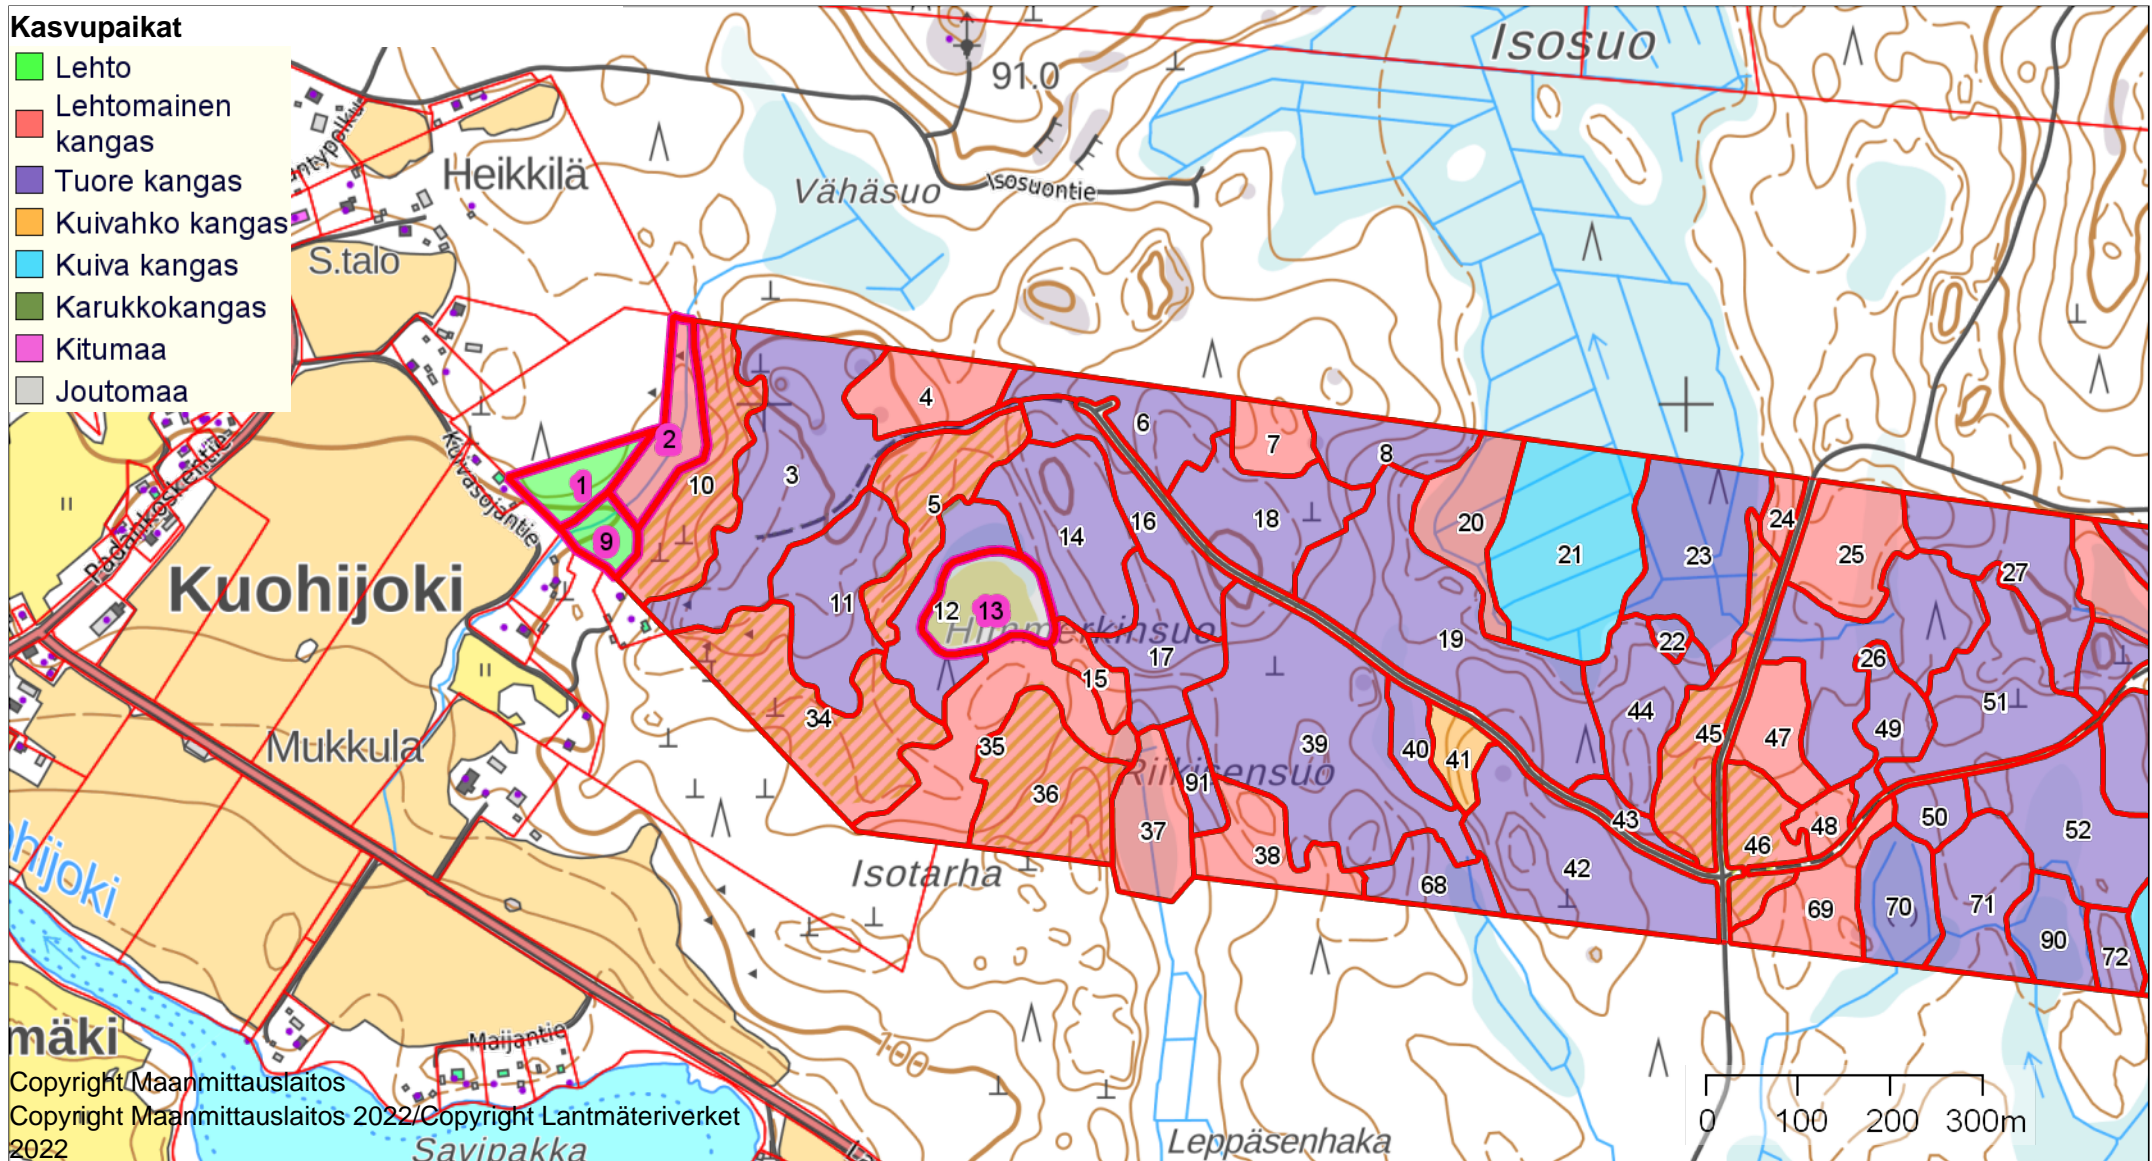

Kasvupaikat

- Lehto
- Lehtomainen kangas
- Tuore kangas
- Kuivahko kangas
- Kuiva kangas
- Karukkokangas
- Kitumaa
- Joutomaa

Kasvupaikat

- Lehto
- Lehtomainen kangas
- Tuore kangas
- Kuivahko kangas
- Kuiva kangas
- Karukkokangas
- Kitumaa
- Joutomaa

Kehitysluokat

- Aukea
- Taimikko alle 1,3 m
- Taimikko yli 1,3 m
- Ylispuustoinen taimikko
- Nuori kasvatusmetsikkö
- Varttunut kasvatusmetsikkö
- Uudistuskypsä metsikkö
- Suojuspuumetsikkö
- Siemenpuumetsikkö
- Eri-ikäsrakenteinen metsikkö