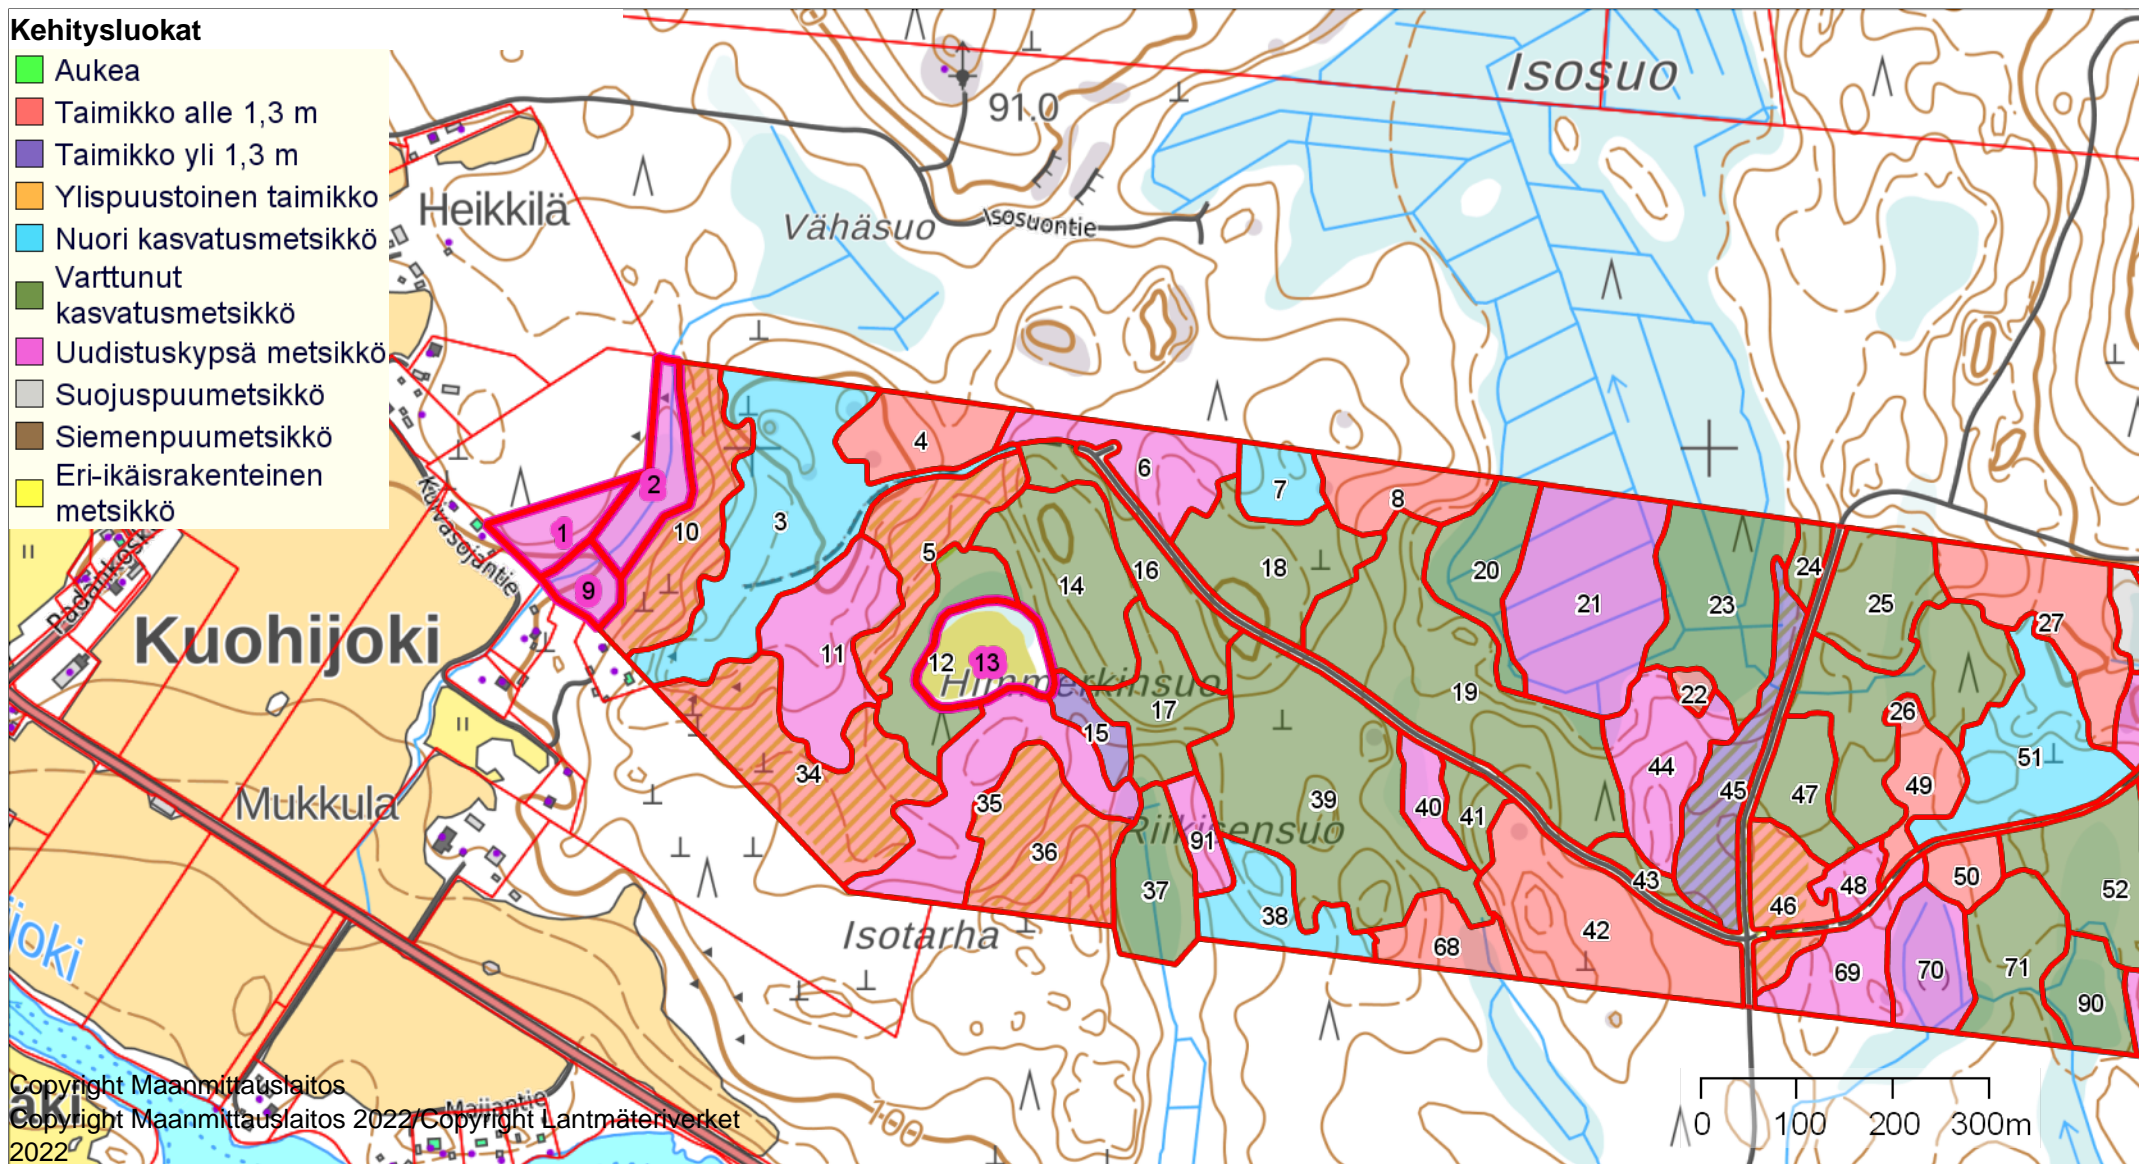

Kasvupaikat

- Lehto
- Lehtomainen kangas
- Tuore kangas
- Kuivahko kangas
- Kuiva kangas
- Karukkokangas
- Kitumaa
- Joutomaa

Kasvupaikat

- Lehto
- Lehtomainen kangas
- Tuore kangas
- Kuivahko kangas
- Kuiva kangas
- Karukkokangas
- Kitumaa
- Joutomaa

Kehitysluokat

- Aukea
- Taimikko alle 1,3 m
- Taimikko yli 1,3 m
- Ylispuustoinen taimikko
- Nuori kasvatusmetsikkö
- Varttunut kasvatusmetsikkö
- Uudistuskypsä metsikkö
- Suojuspuumetsikkö
- Siemenpuumetsikkö
- Eri-ikäsrakenteinen metsikkö