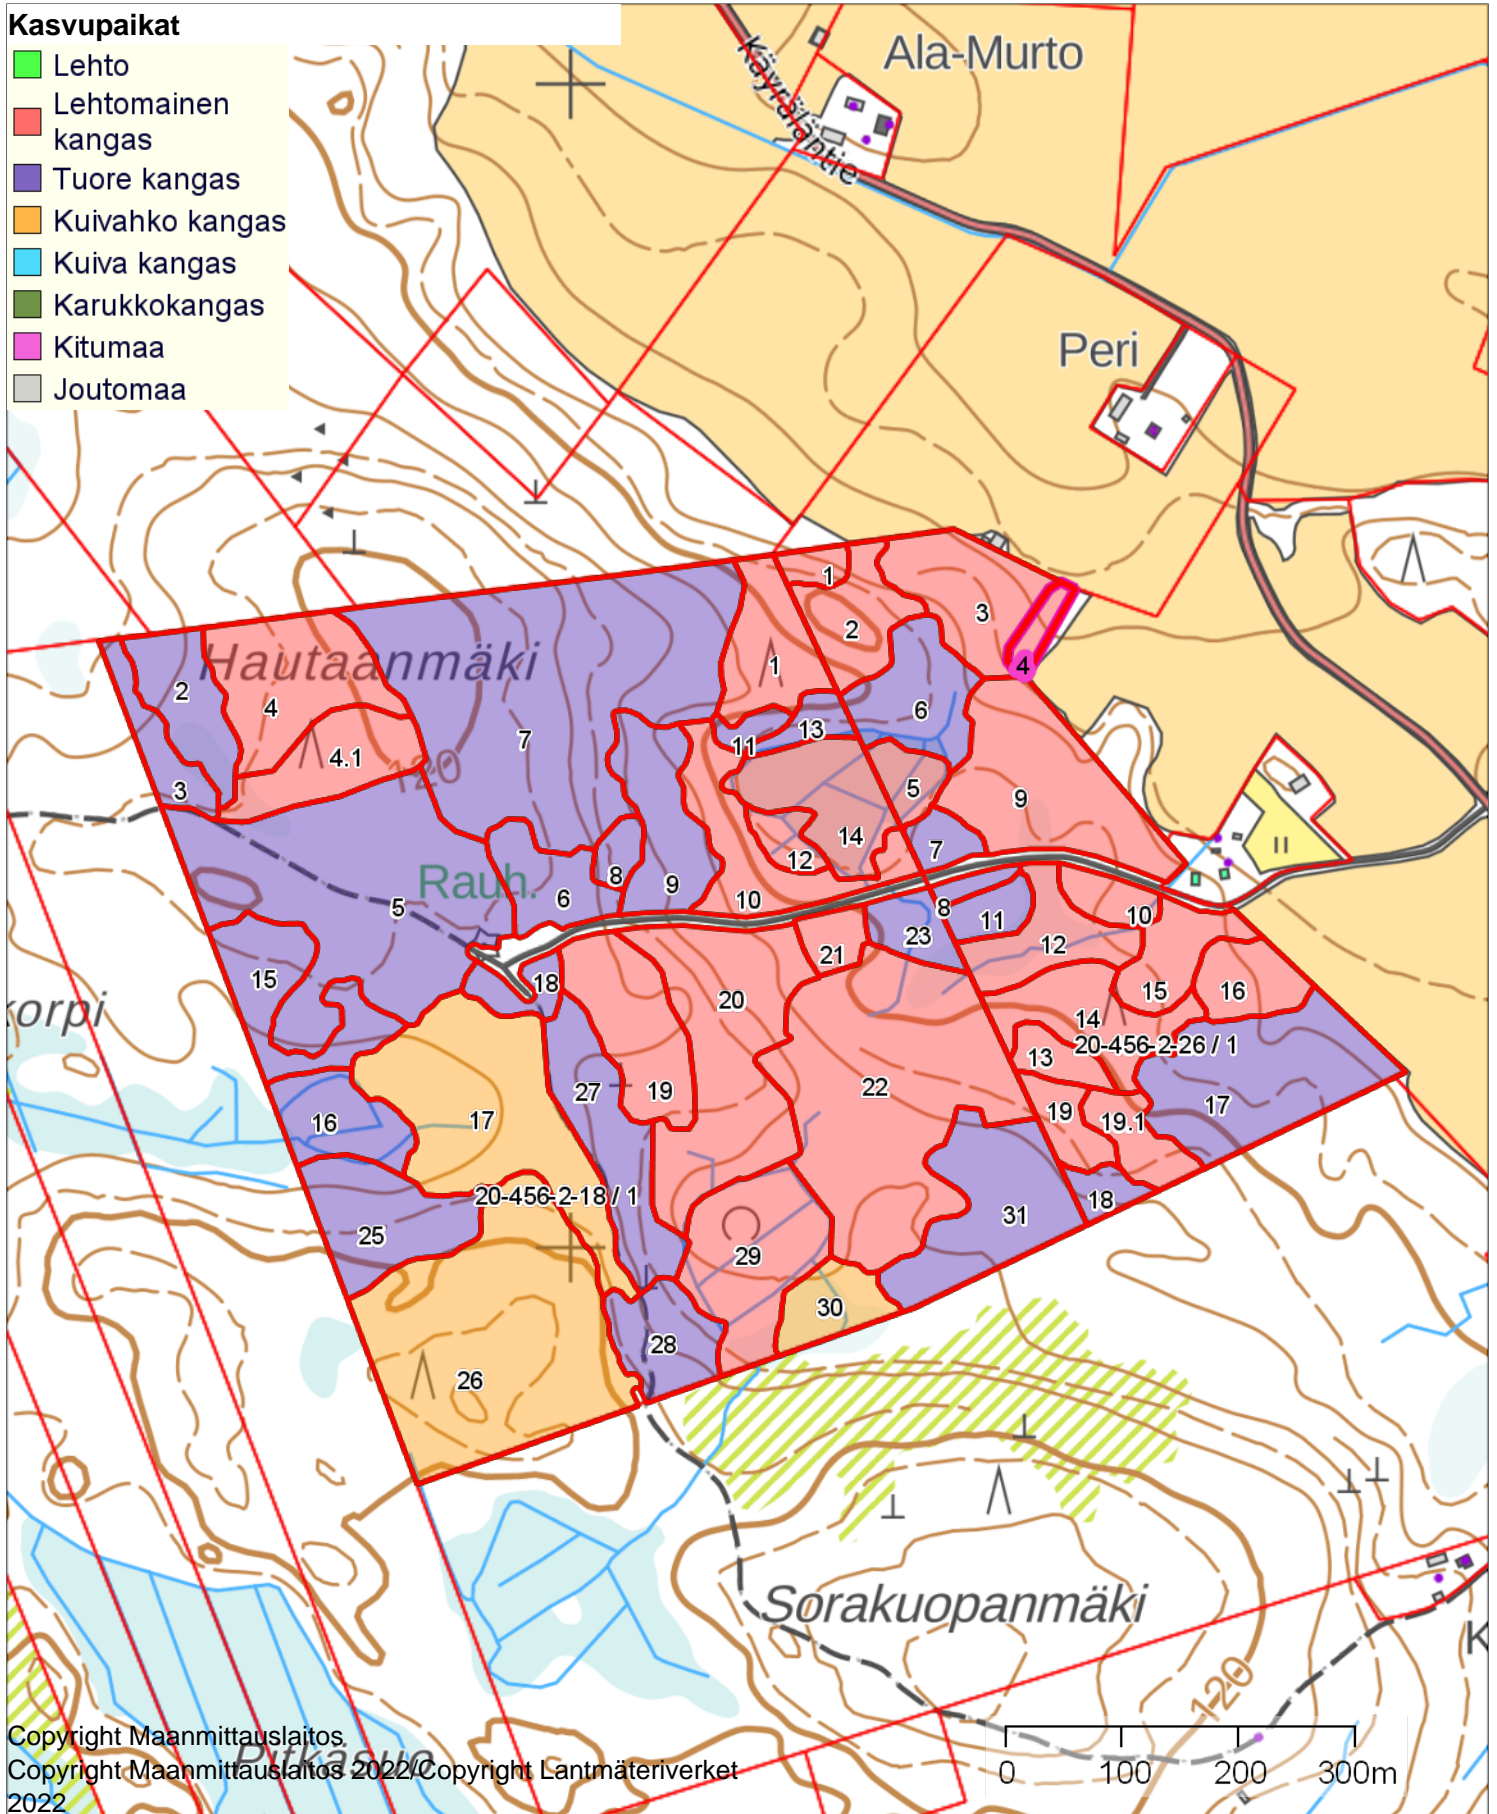

**Kasvupaikat**

- Lehto
- Lehtomainen kangas
- Tuore kangas
- Kuivahko kangas
- Kuiva kangas
- Karukkokangas
- Kitumaa
- Joutomaa

**Kehitysluokat**

- Aukea
- Taimikko alle 1,3 m
- Taimikko yli 1,3 m
- Ylispuustoinen taimikko
- Nuori kasvatusmetsikkö
- Varttunut kasvatusmetsikkö
- Uudistuskypsä metsikkö
- Suojuspuumetsikkö
- Siemenpuumetsikkö
- Eri-ikäisrakenteinen metsikkö