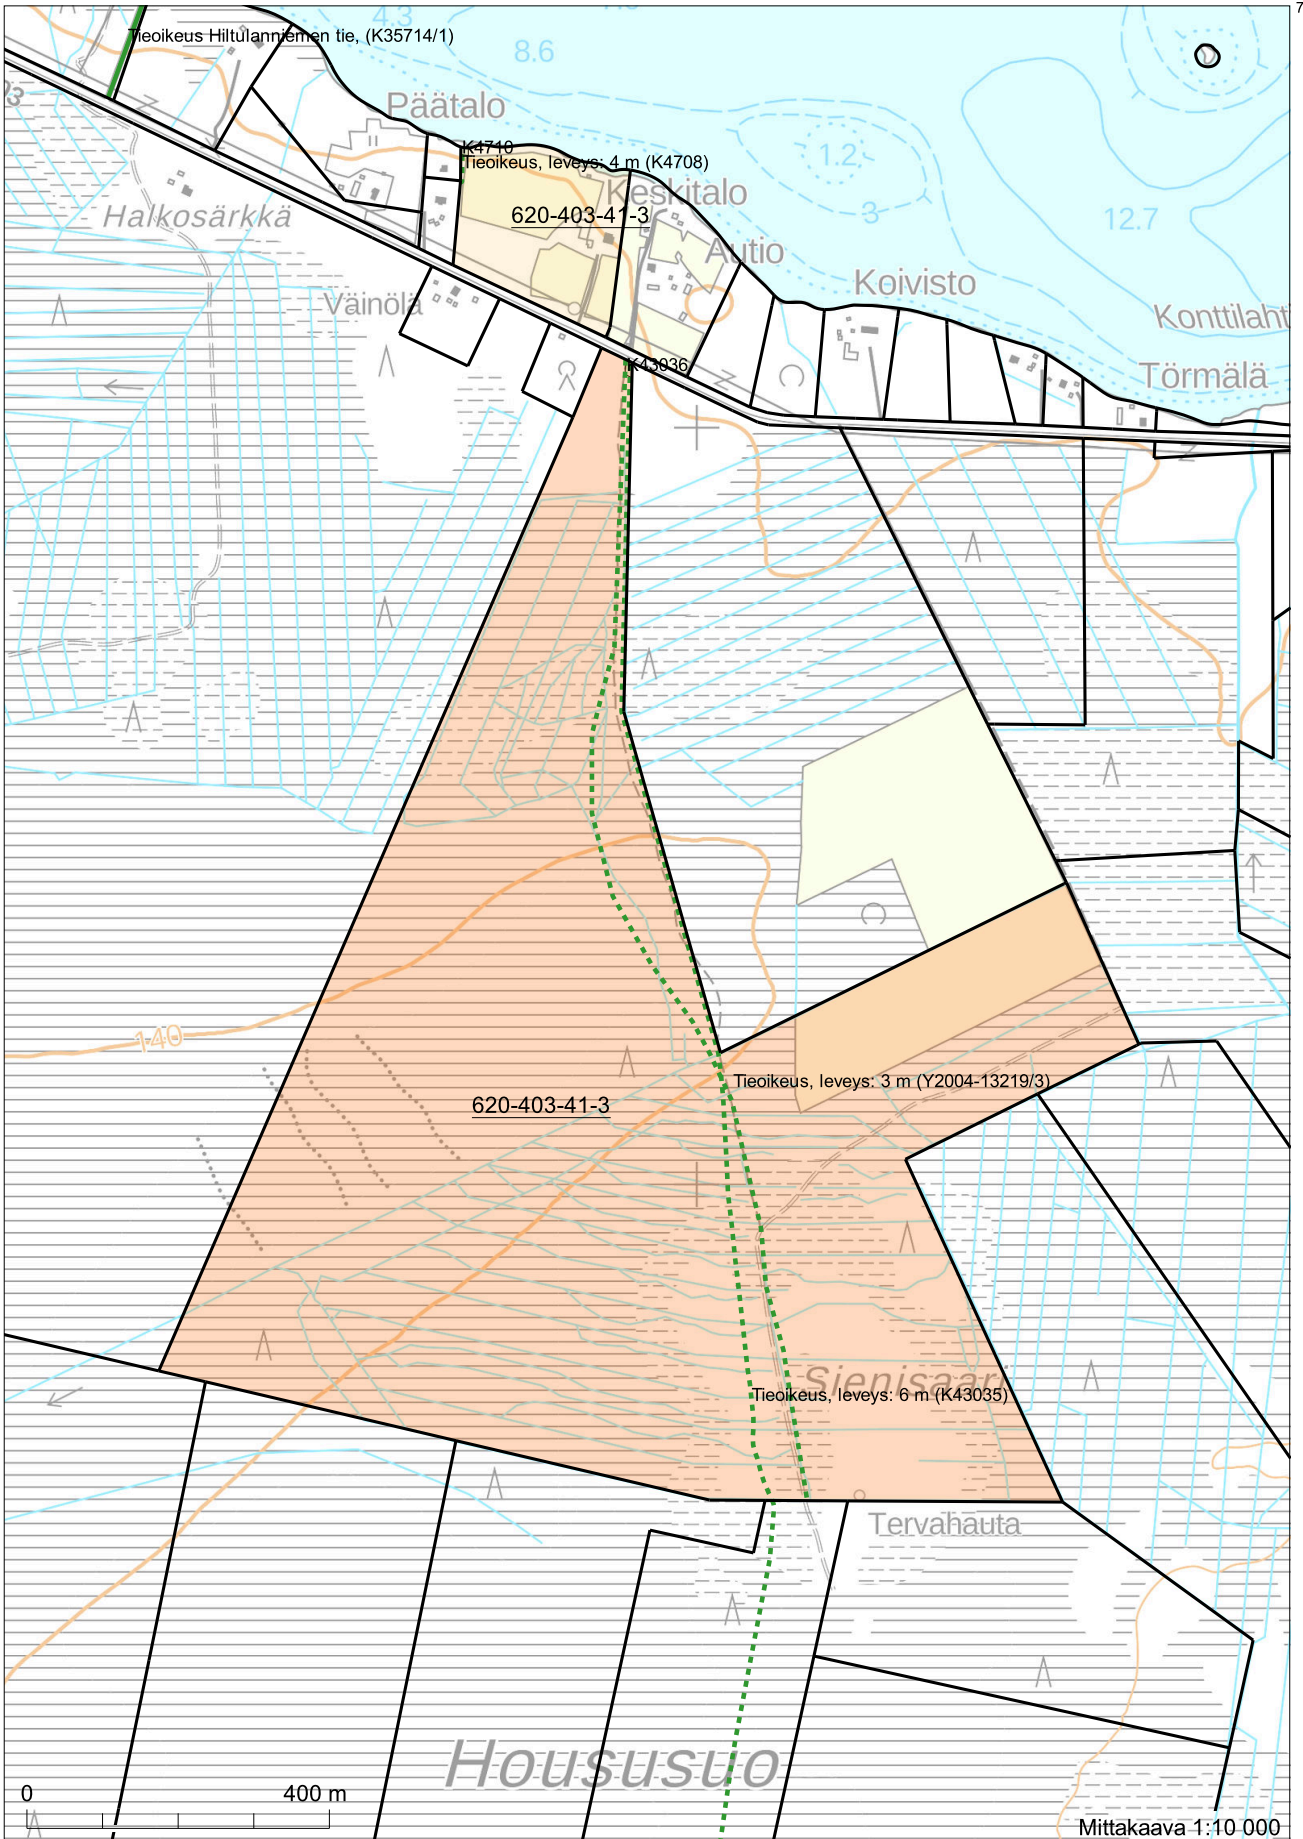

Kiinteistötunnus: 620-403-41-3
 Nimi: KESKITALO
 Rekisteriyksikkölaji: Tila
 Kunta: Puolanka (620)
 Palstojen lukumäärä: 2

Rekisteriyksikön alueella on yleiskaava.

Tulostettu kiinteistö tietojärjestelmästä 1.7.2024.

Kiinteistörekisterin tiedoissa voi olla puutteita ja epätarkkuuksia. Rekisteriyksikön tarkka alueellinen ulottuvuus selviää toimitusasiakirjoista ja maastosta. Rekisteritiedoista katso tarkemmin www.maanmittauslaitos.fi/rekisteritiedot.

7206753

7206558

524087

Koordinaatisto: ETRS-TM35FIN
 Taustakartta on viitteellinen.

7204128
 525787