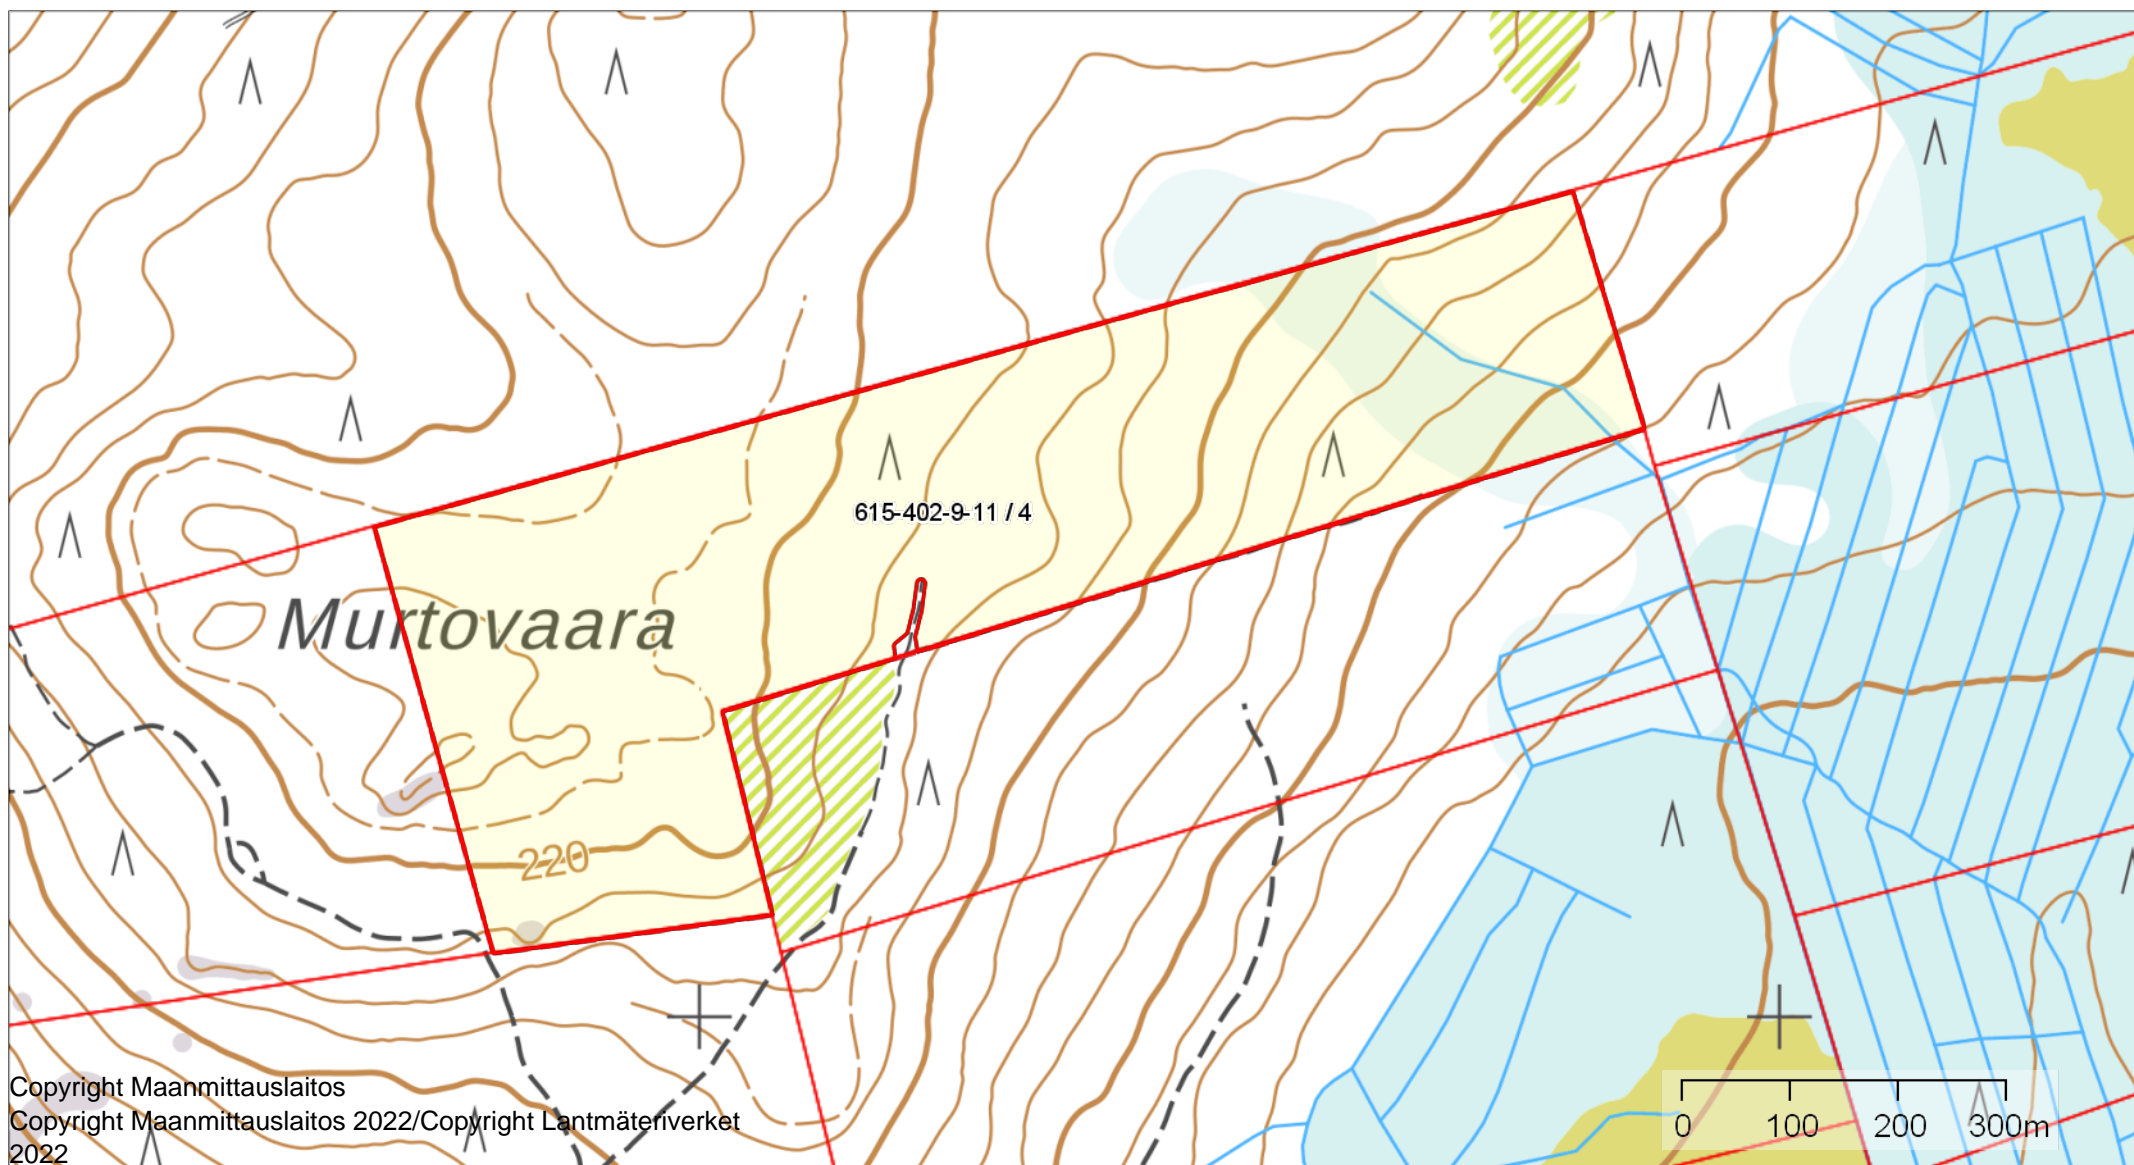

Raati määräala

1:7000

**mk** metsät kuntoon

Koordinaatisto ETRS-TM35FIN  
Keskipiste (527351, 7263395)  
Tulostettu 21.8.2024

Copyright Maanmittauslaitos  
Copyright Maanmittauslaitos 2022/Copyright Lantmäteriverket  
2022