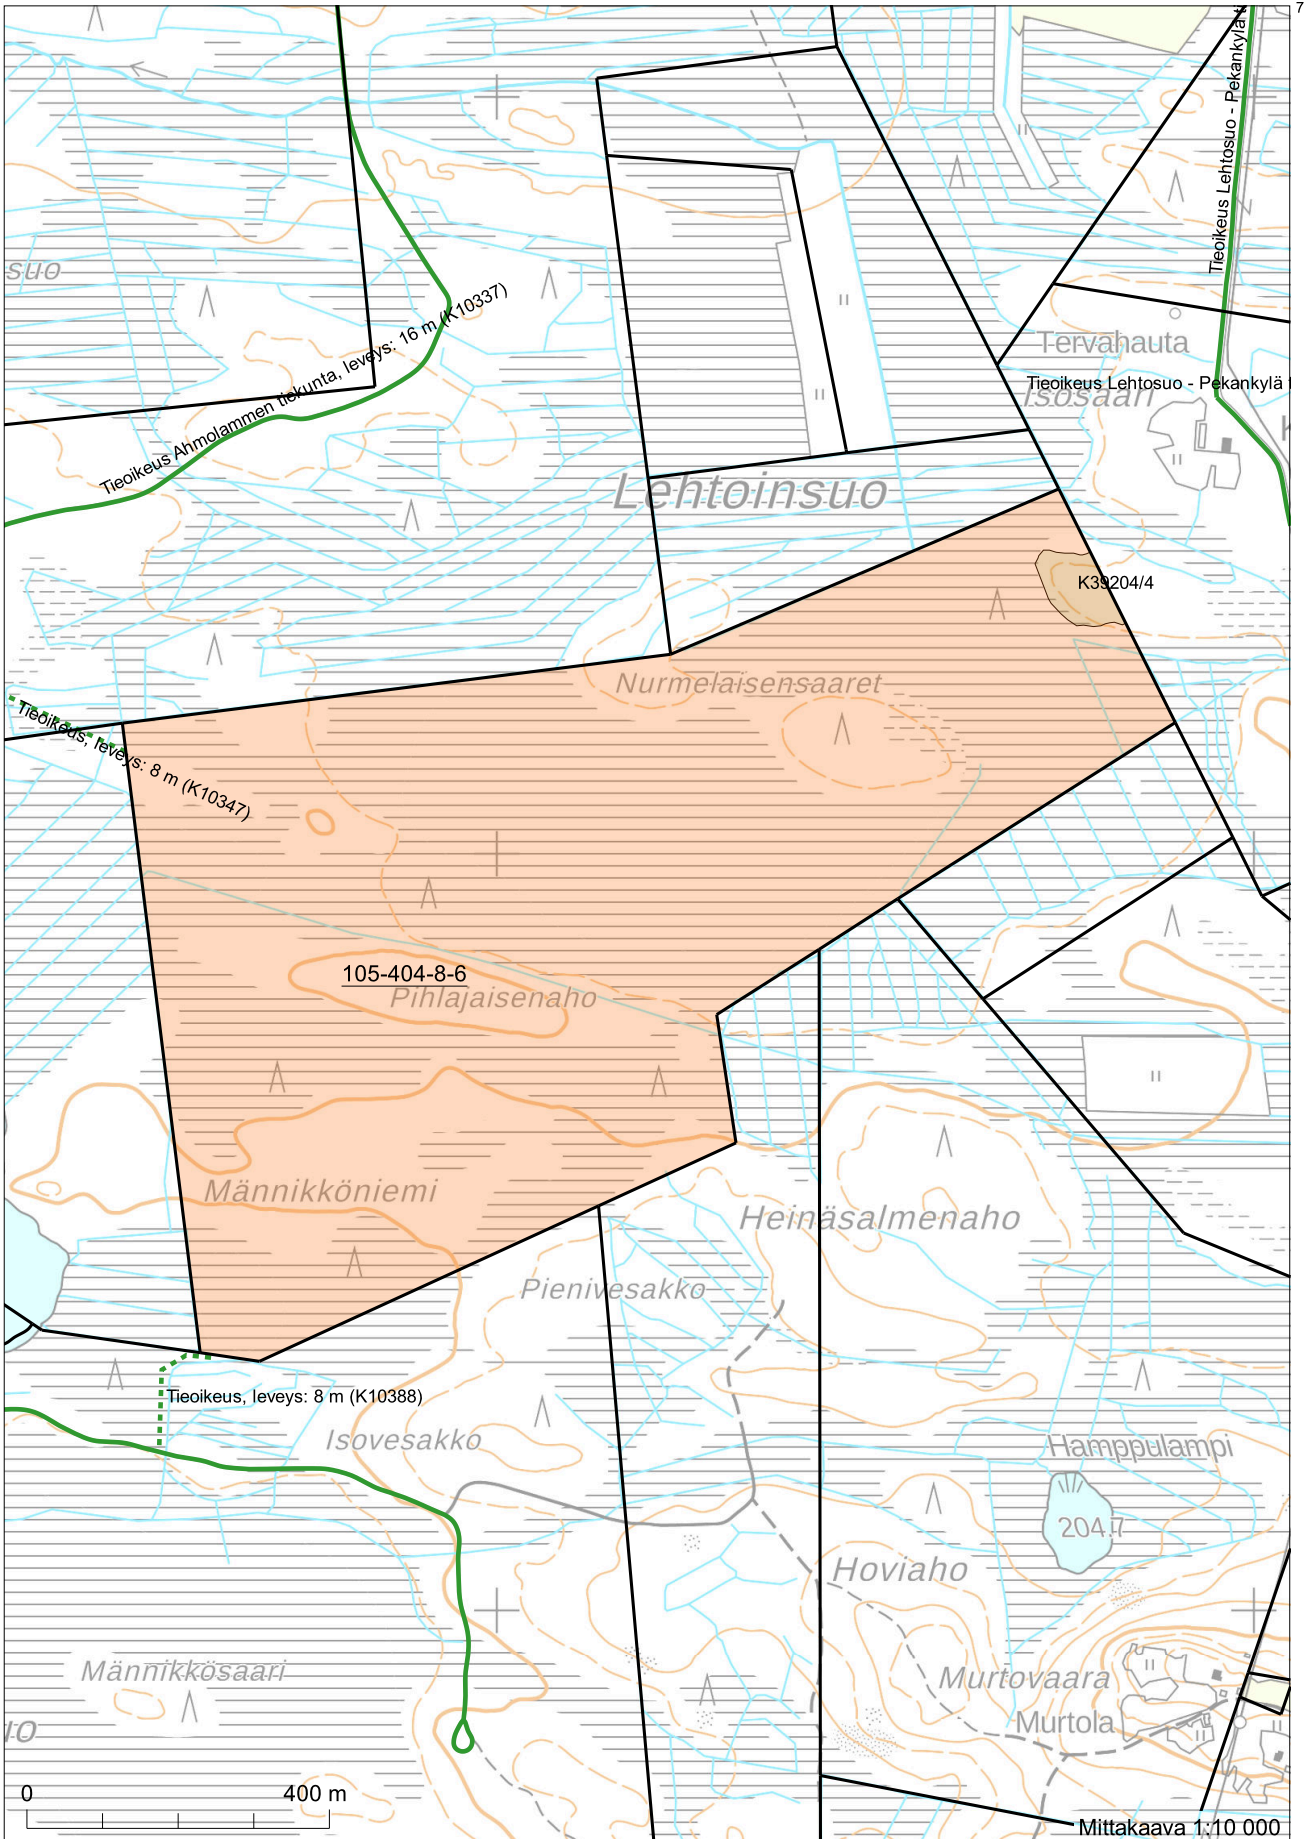

Kiinteistötunnus:	105-404-8-6
Nimi:	Kansala
Rekisteriyksikkölaji:	Tila
Kunta:	Hyrnsalmi (105)
Palstojen lukumäärä:	10

Tulostettu kiinteistötietojärjestelmästä 8.8.2024.

Kiinteistörekisterin tiedoissa voi olla puutteita ja epätarkkuuksia. Rekisteriyksikön tarkka alueellinen ulottuvuus selviää toimitusasiakirjoista ja maastosta. Rekisteritiedoista katso tarkemmin [www.maanmittauslaitos.fi/rekisteritiedot](http://www.maanmittauslaitos.fi/rekisteritiedot).

7169727

596314

Koordinaatisto: ETRS-TM35FIN  
Taustakartta on viitteellinen.

 7152727  
613314

607539 Koordinaatisto: ETRS-TM35FIN  
Taustakartta on viitteellinen.

607579 7155721

7161564

7161078

601724  
Koordinaatisto: ETRS-TM35FIN  
Taustakartta on viitteellinen.

602064

7166029

7163755

602741

Koordinaatisto: ETRS-TM35FIN  
Taustakartta on viitteellinen.

7163512  
602911

603231  
Koordinaatisto: ETRS-TM35FIN  
Taustakartta on viitteellinen.

7164121

605351

Koordinaatisto: ETRS-TM35FIN  
 Taustakartta on viitteellinen.

7161691  
 607051