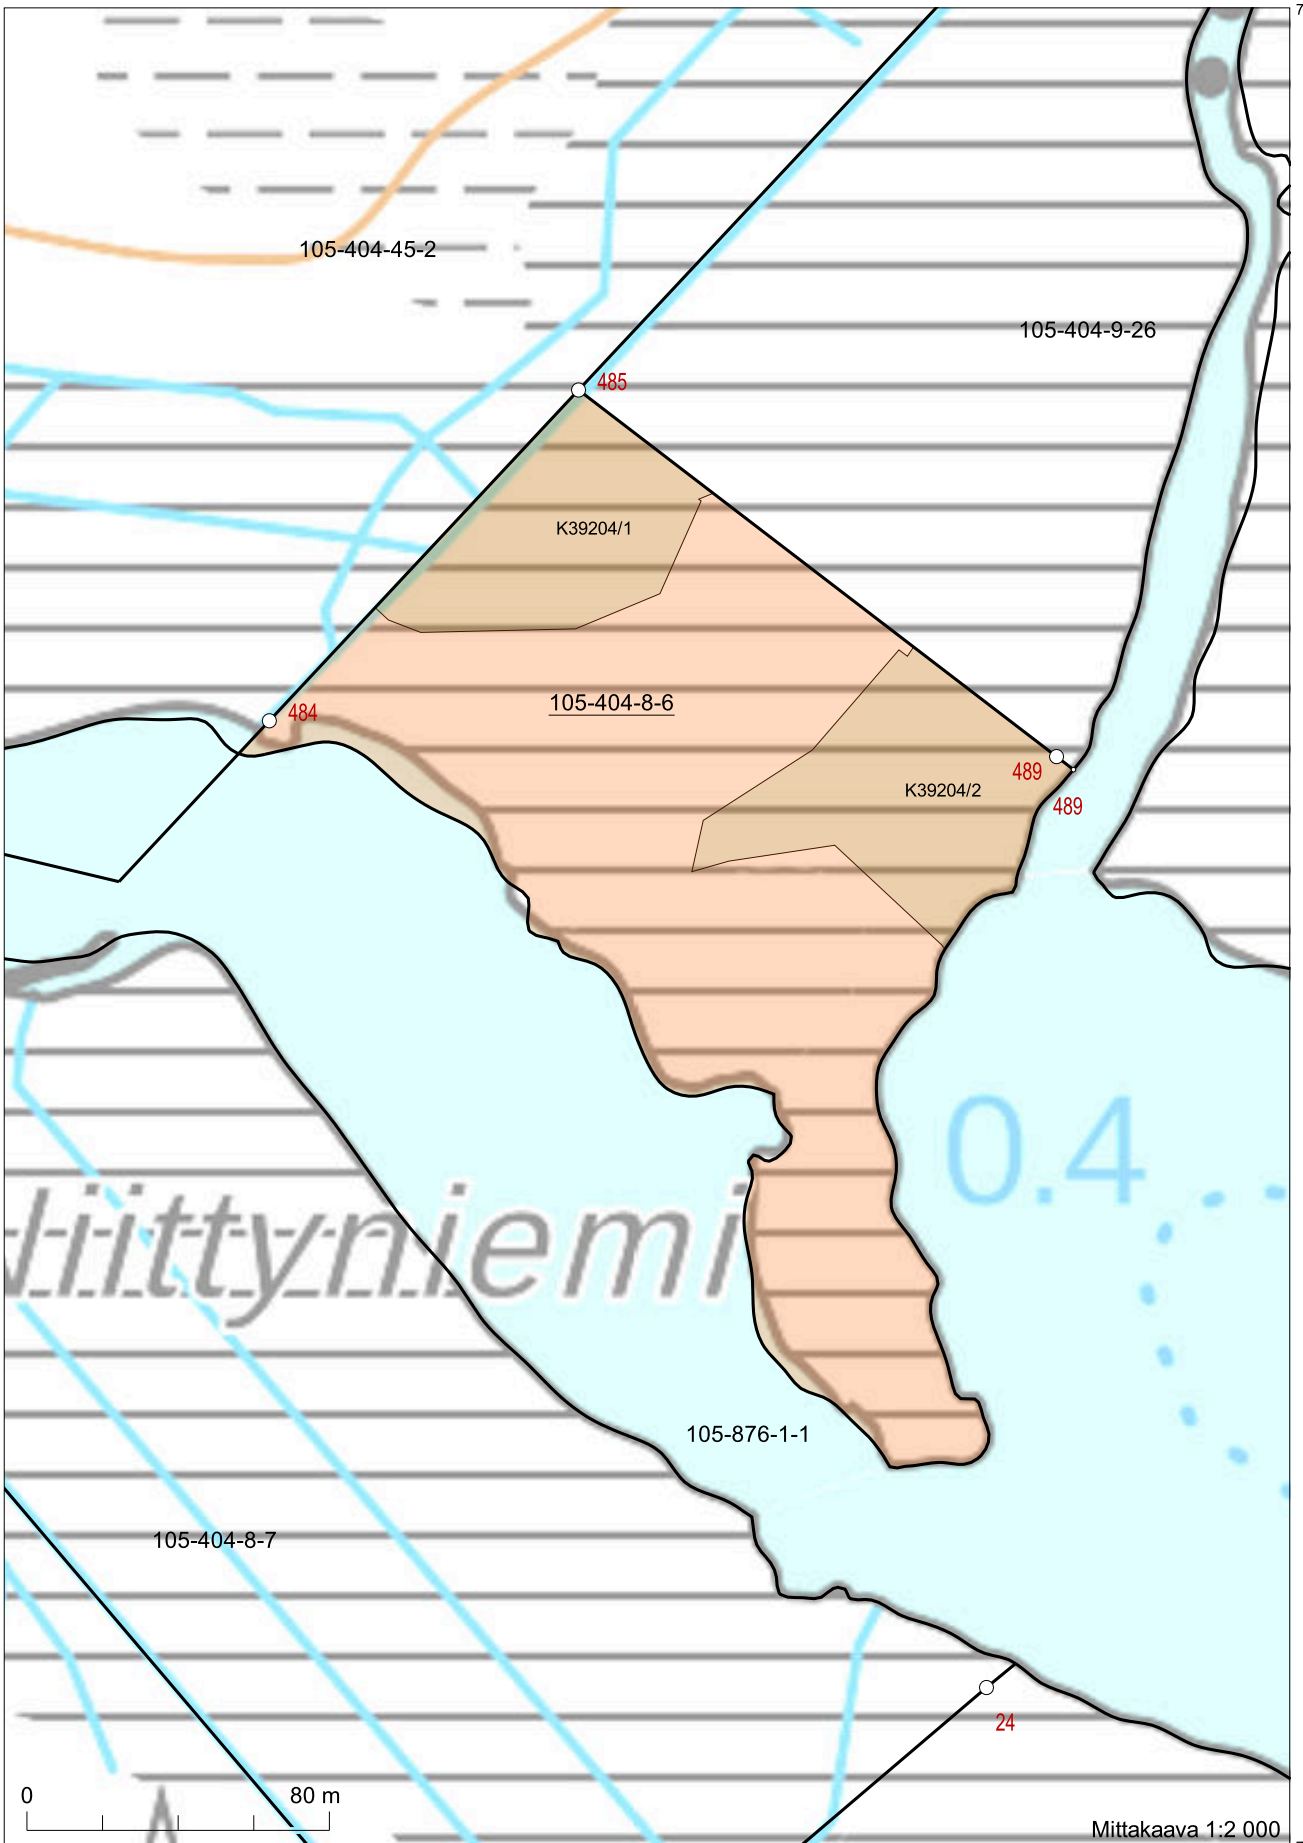

Kiinteistötunnus:	105-404-8-6
Nimi:	Kansala
Rekisteriyksikkölaji:	Tila
Kunta:	Hyrnsalmi (105)
Palstojen lukumäärä:	10

Tulostettu kiinteistötietojärjestelmästä 8.8.2024.

Kiinteistörekisterin tiedoissa voi olla puutteita ja epätarkkuuksia. Rekisteriyksikön tarkka alueellinen ulottuvuus selviää toimitusasiakirjoista ja maastosta. Rekisteritiedoista katso tarkemmin [www.maanmittauslaitos.fi/rekisteritiedot](http://www.maanmittauslaitos.fi/rekisteritiedot).

7169727

596314

Koordinaatisto: ETRS-TM35FIN  
Taustakartta on viitteellinen.

 7152727  
613314

607539 Koordinaatisto: ETRS-TM35FIN  
Taustakartta on viitteellinen.

607579 7155721

7161564

7161078

601724  
Koordinaatisto: ETRS-TM35FIN  
Taustakartta on viitteellinen.

602064

7166029

7163755

602741

Koordinaatisto: ETRS-TM35FIN  
Taustakartta on viitteellinen.

7163512  
602911

603231  
Koordinaatisto: ETRS-TM35FIN  
Taustakartta on viitteellinen.

7164121

605351

Koordinaatisto: ETRS-TM35FIN  
 Taustakartta on viitteellinen.

7161691  
 607051