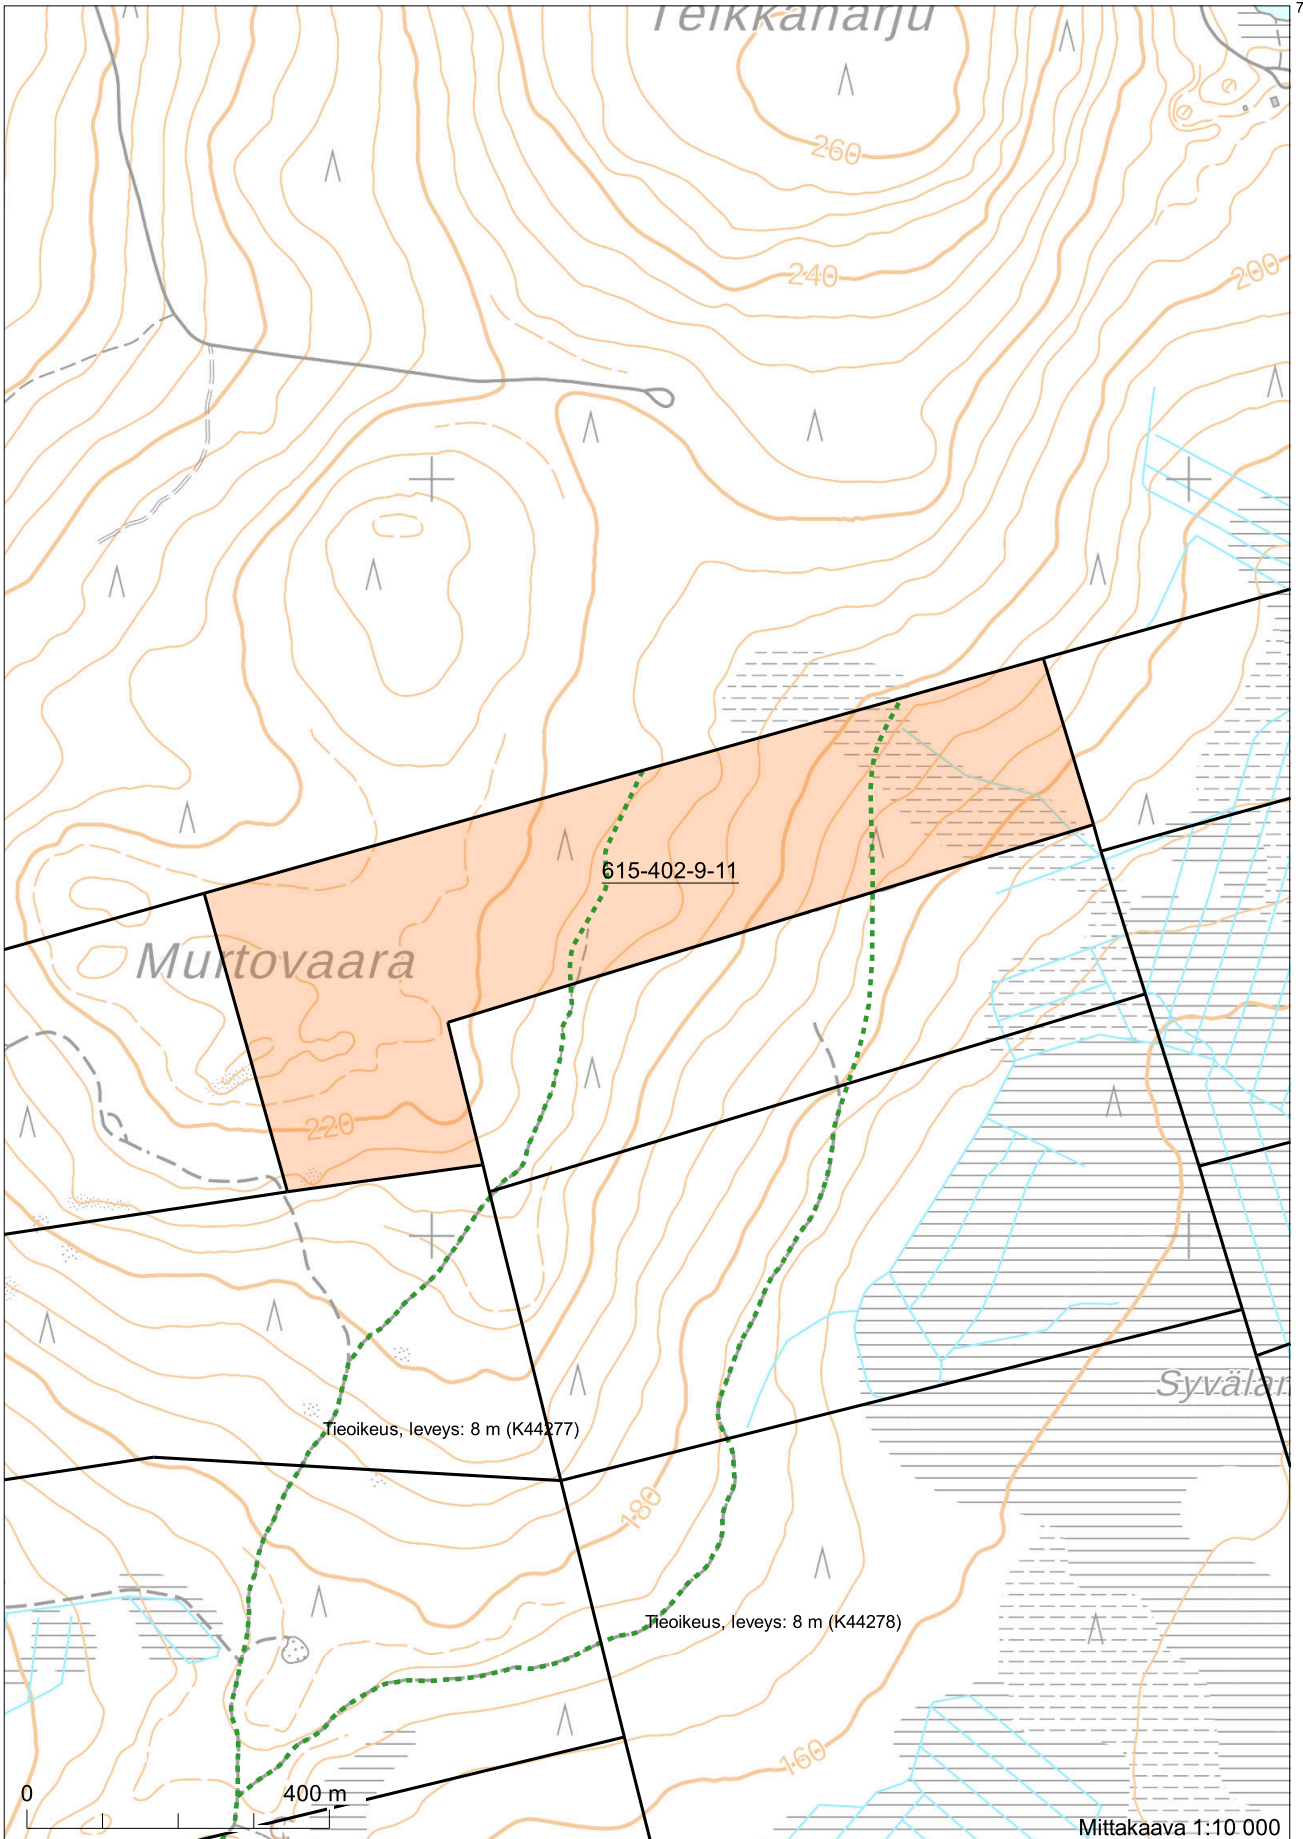

Kiinteistötunnus: 615-402-9-11
 Nimi: RAATI
 Rekisteriyksikkölaji: Tila
 Kunta: Pudasjärvi (615)
 Palstojen lukumäärä: 5

Tulostettu kiinteistötietojärjestelmästä 21.8.2024.

Kiinteistörekisterin tiedoissa voi olla puutteita ja epätarkkuuksia. Rekisteriyksikön tarkka alueellinen ulottuvuus selviää toimitusasiakirjoista ja maastosta. Rekisteritiedoista katso tarkemmin www.maanmittauslaitos.fi/rekisteritiedot.

7276043

Mittakaava 1:100 000

Tieoikeus, leveys: 10 m (K46010)

0 40 m

Mittakaava 1:1 000

7264626

526437

Koordinaatisto: ETRS-TM35FIN
Taustakartta on viitteellinen.