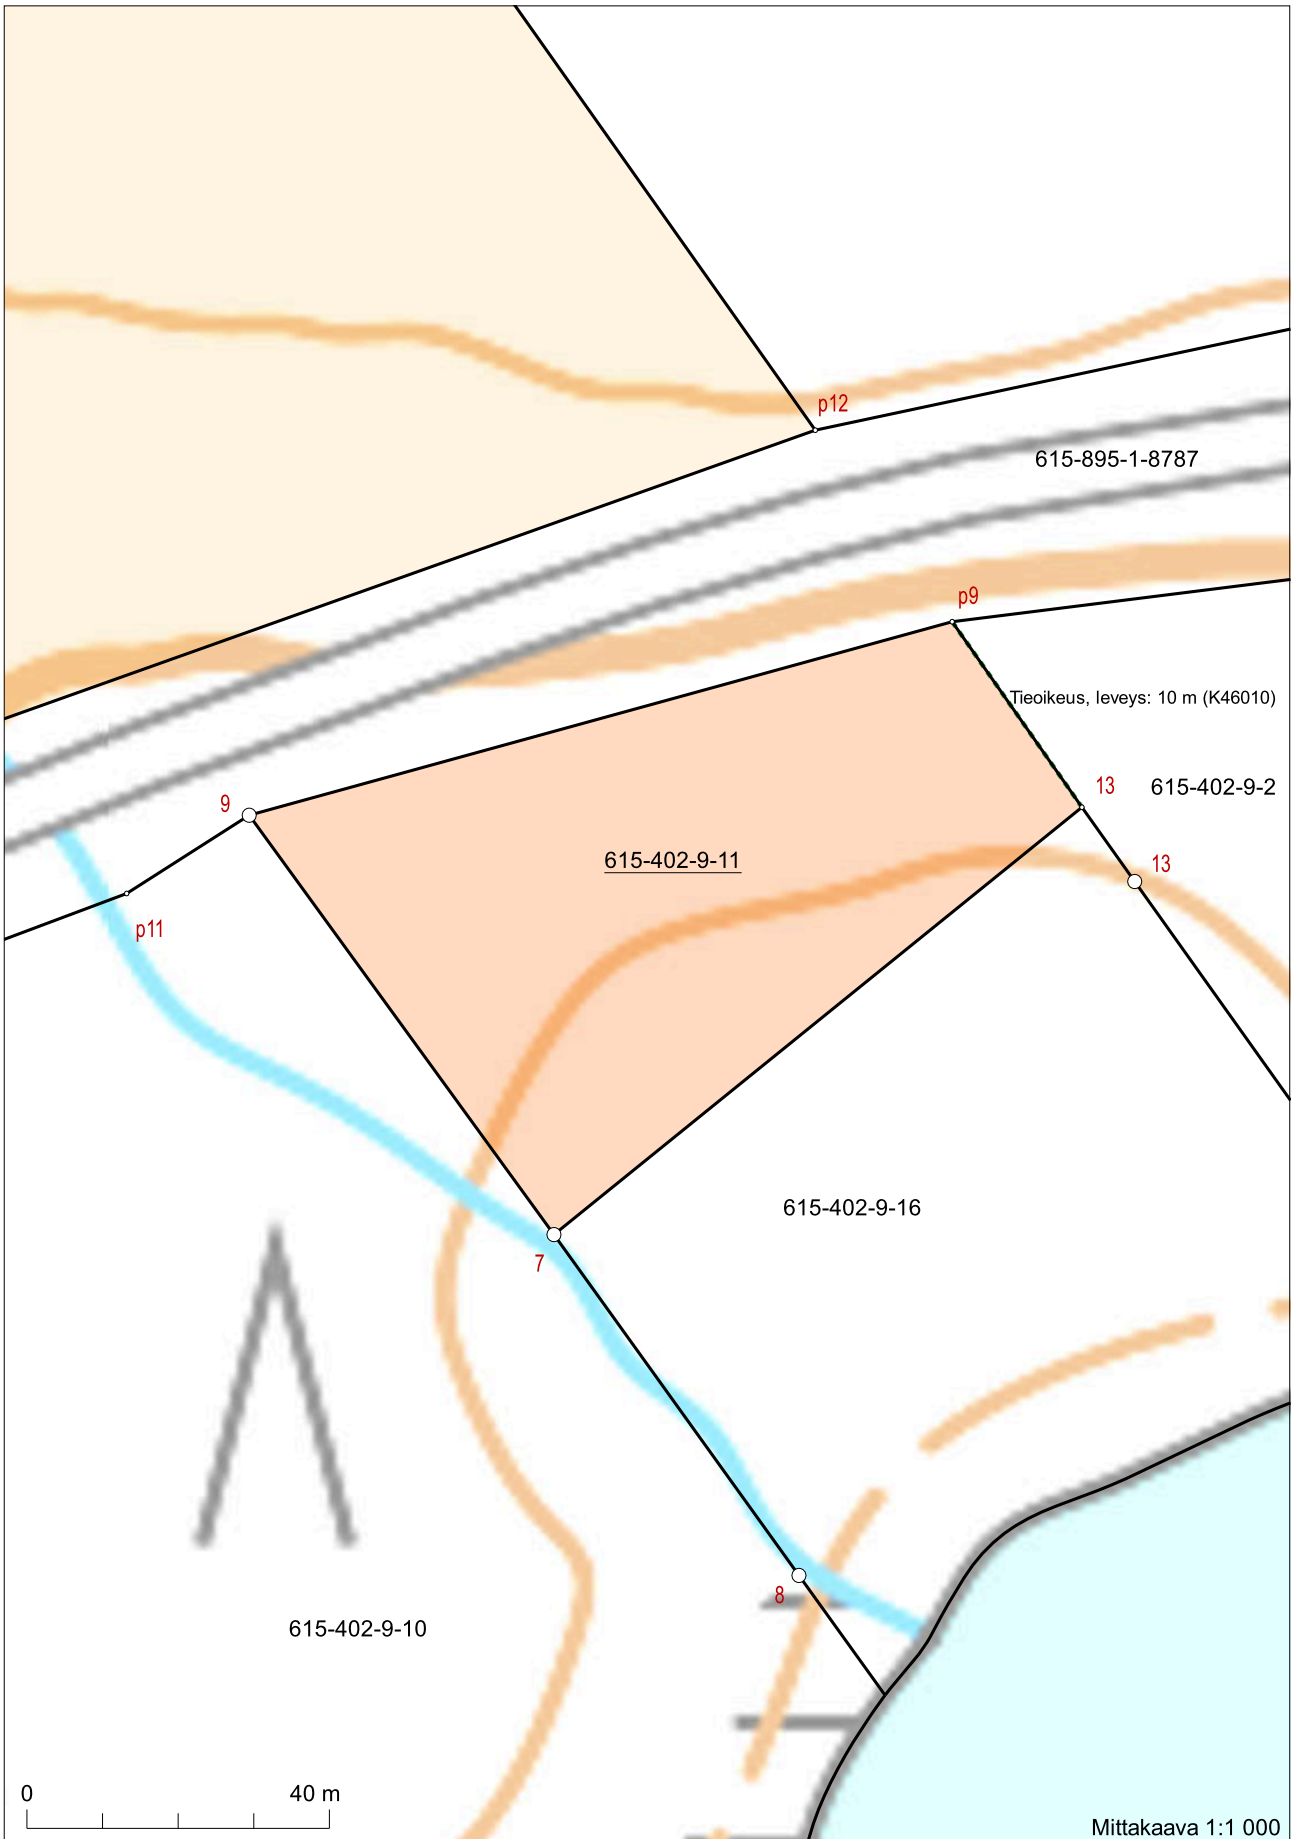

Kiinteistötunnus: 615-402-9-11
 Nimi: RAATI
 Rekisteriyksikkölaji: Tila
 Kunta: Pudasjärvi (615)
 Palstojen lukumäärä: 5

Tulostettu kiinteistötietojärjestelmästä 21.8.2024.

Kiinteistörekisterin tiedoissa voi olla puutteita ja epätarkkuuksia. Rekisteriyksikön tarkka alueellinen ulottuvuus selviää toimitusasiakirjoista ja maastosta. Rekisteritiedoista katso tarkemmin www.maanmittauslaitos.fi/rekisteritiedot.

7276043

Mittakaava 1:100 000

Tieoikeus, leveys: 10 m (K46010)

0 40 m

Mittakaava 1:1 000

7264626

526437

Koordinaatisto: ETRS-TM35FIN
Taustakartta on viitteellinen.