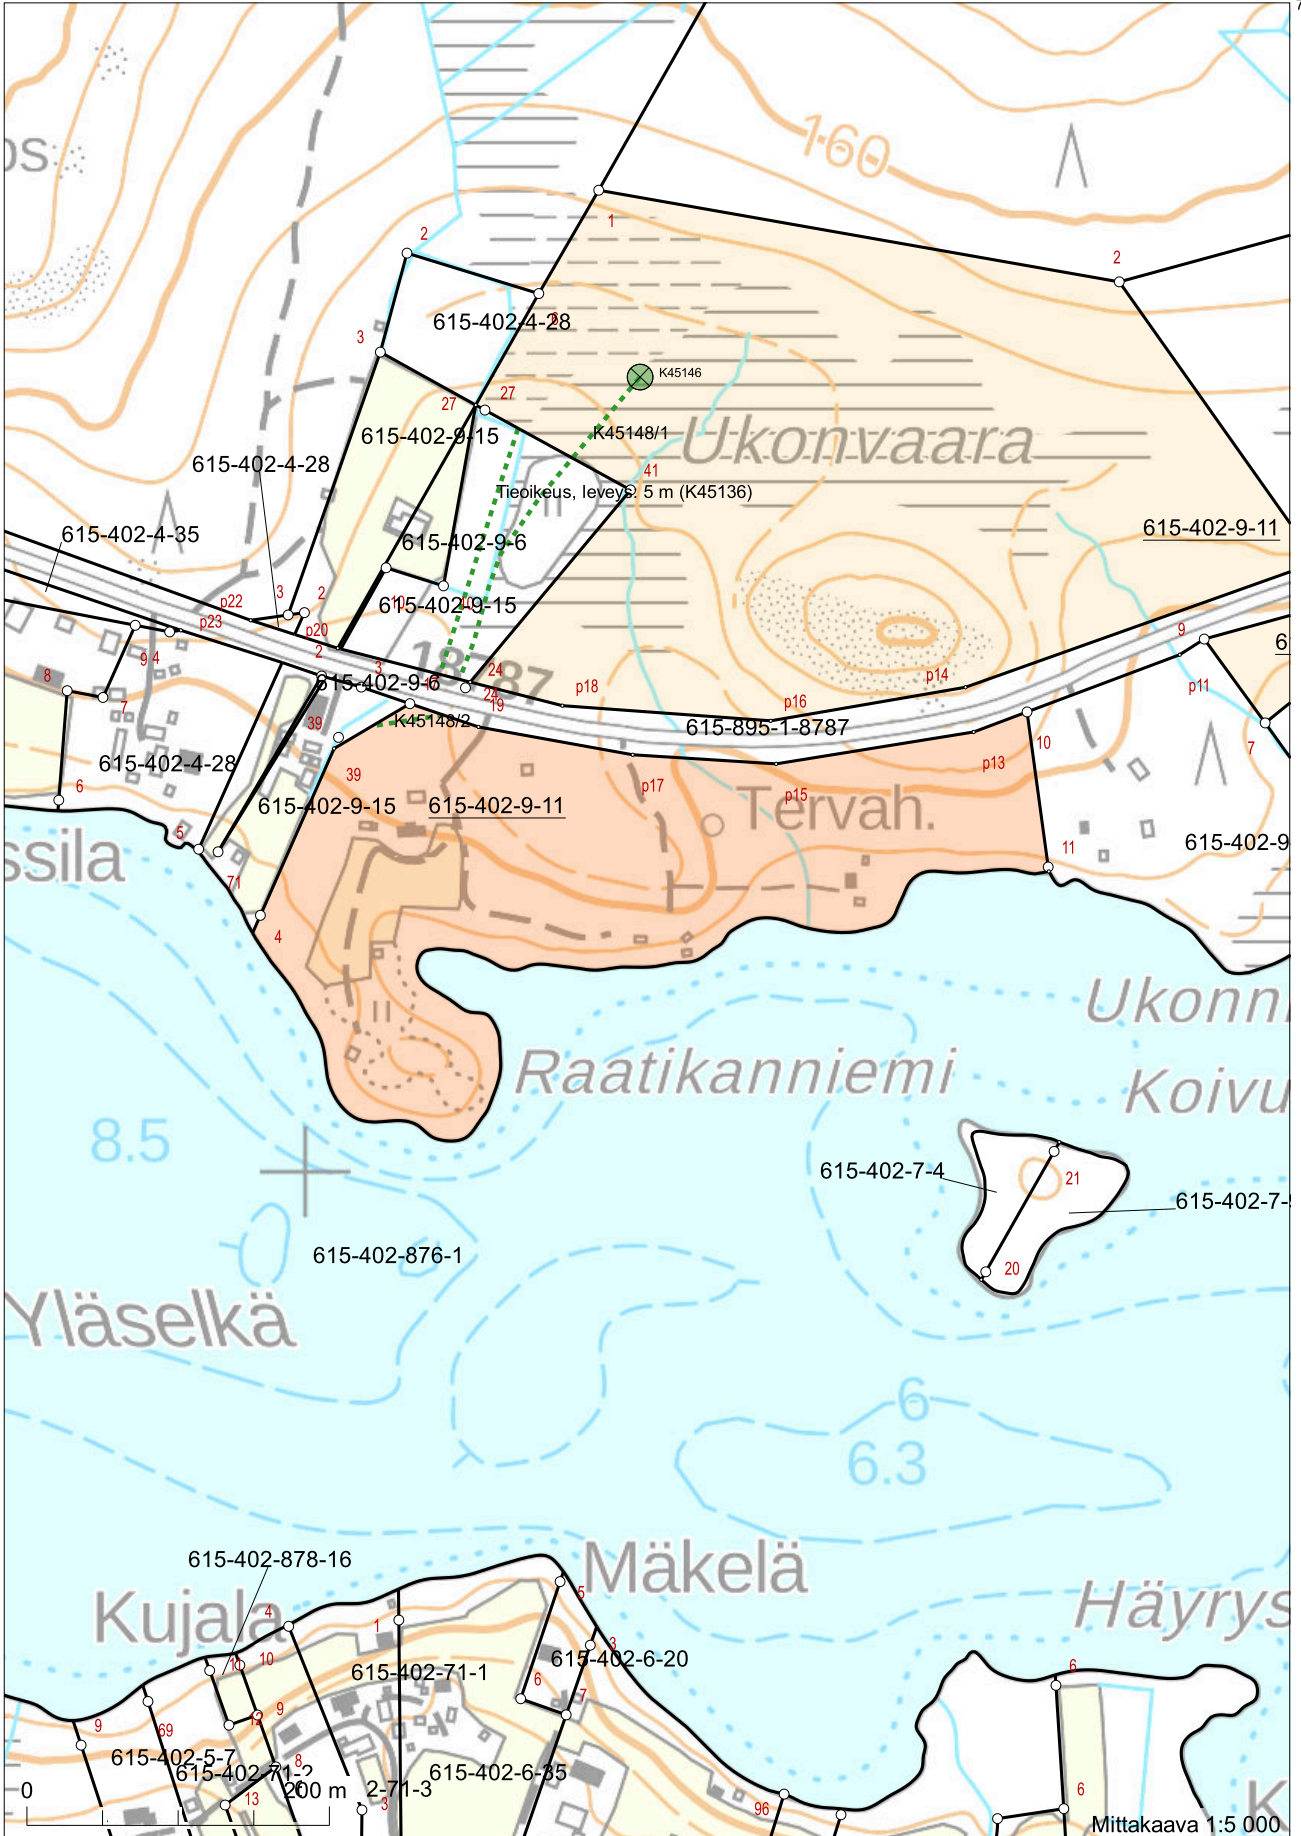

Kiinteistötunnus: 615-402-9-11
 Nimi: RAATI
 Rekisteriyksikkölaji: Tila
 Kunta: Pudasjärvi (615)
 Palstojen lukumäärä: 5

Tulostettu kiinteistötietojärjestelmästä 21.8.2024.

Kiinteistörekisterin tiedoissa voi olla puutteita ja epätarkkuuksia. Rekisteriyksikön tarkka alueellinen ulottuvuus selviää toimitusasiakirjoista ja maastosta. Rekisteritiedoista katso tarkemmin www.maanmittauslaitos.fi/rekisteritiedot.

7276043

Mittakaava 1:100 000

Tieoikeus, leveys: 10 m (K46010)

0 40 m

Mittakaava 1:1 000

7264626

526437

Koordinaatisto: ETRS-TM35FIN
Taustakartta on viitteellinen.