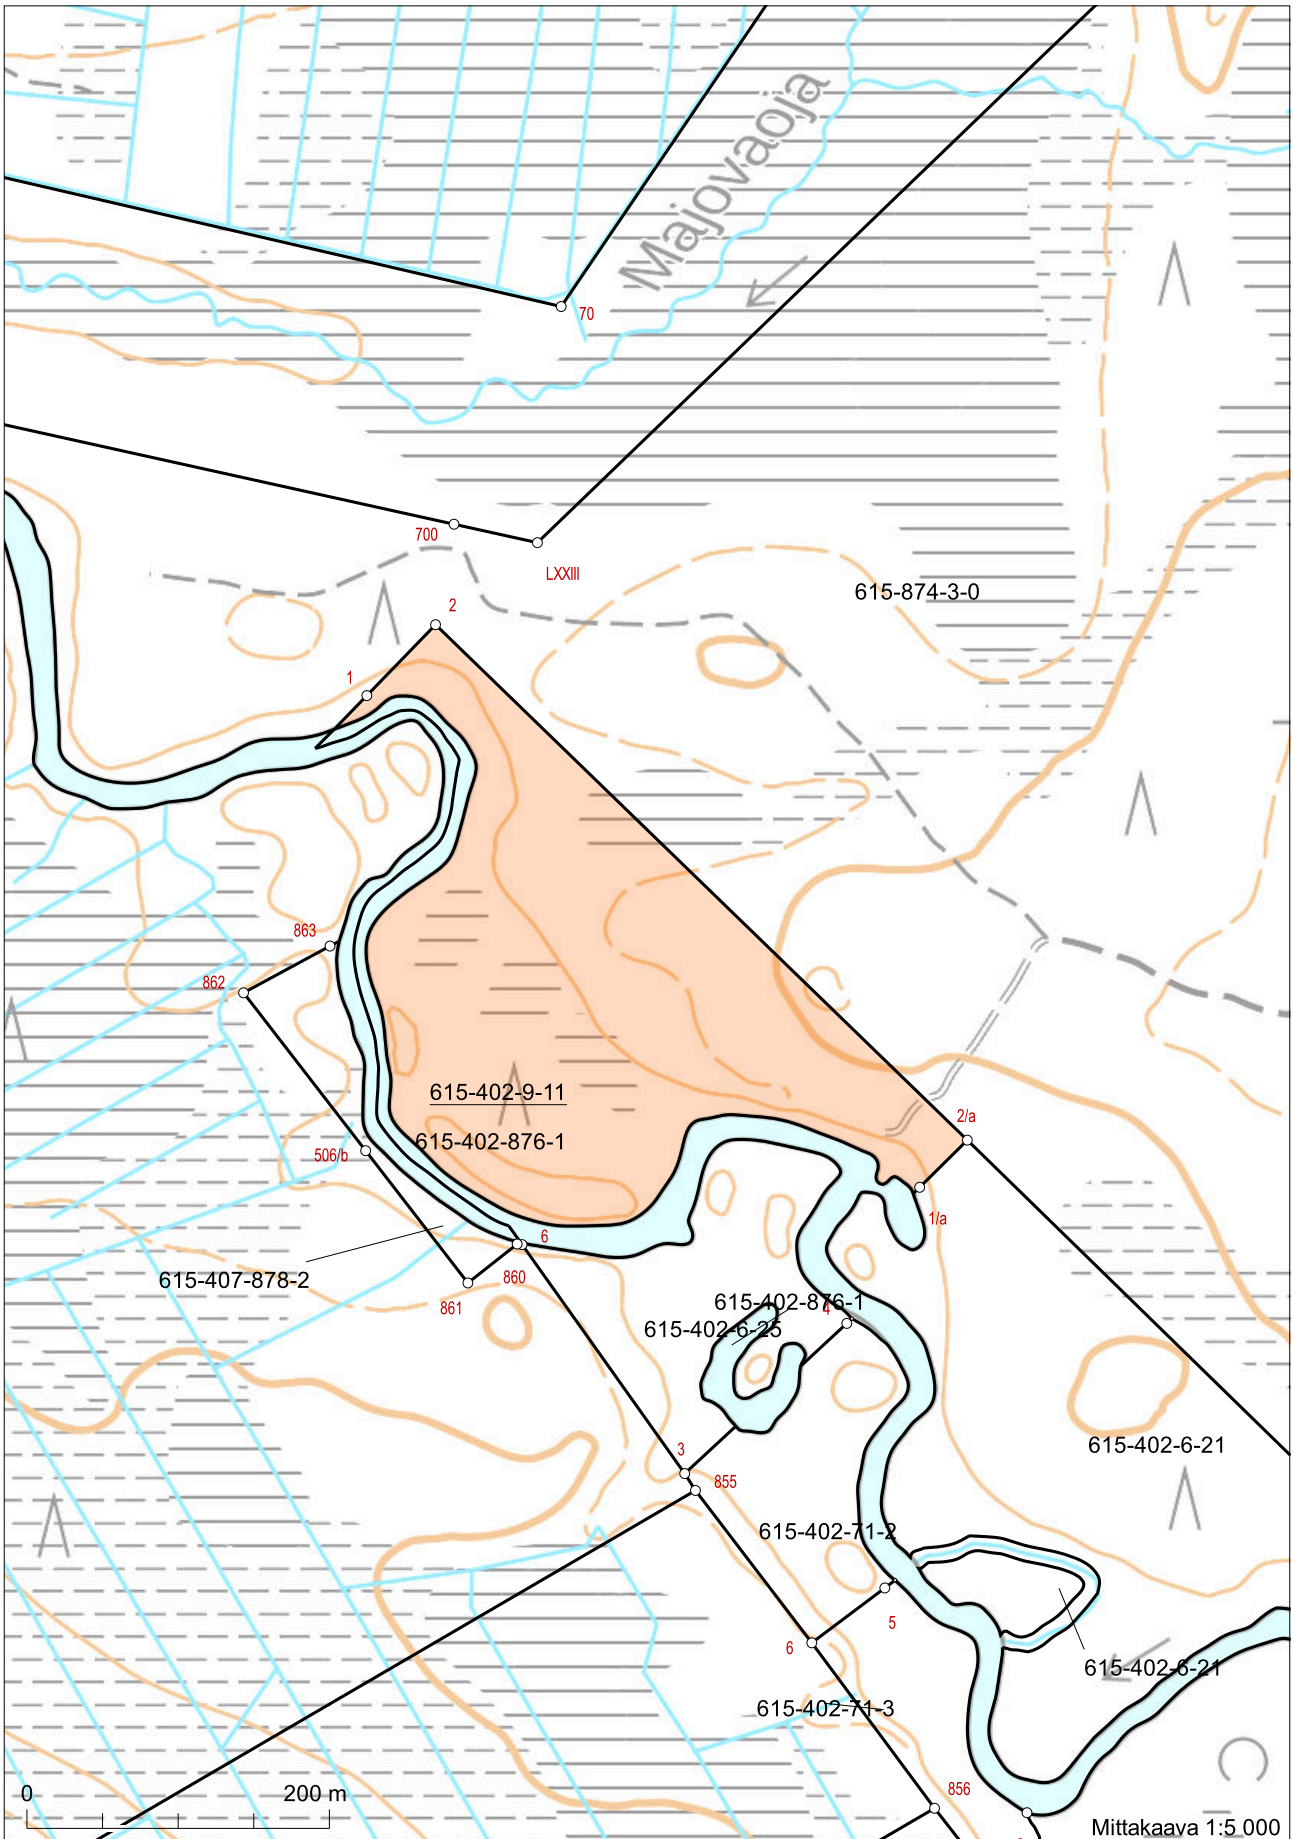

Kiinteistötunnus: 615-402-9-11
 Nimi: RAATI
 Rekisteriyksikkölaji: Tila
 Kunta: Pudasjärvi (615)
 Palstojen lukumäärä: 5

Tulostettu kiinteistötietojärjestelmästä 21.8.2024.

Kiinteistörekisterin tiedoissa voi olla puutteita ja epätarkkuuksia. Rekisteriyksikön tarkka alueellinen ulottuvuus selviää toimitusasiakirjoista ja maastosta. Rekisteritiedoista katso tarkemmin www.maanmittauslaitos.fi/rekisteritiedot.

7276043

Mittakaava 1:100 000

Tieoikeus, leveys: 10 m (K46010)

0 40 m

Mittakaava 1:1 000

7264626

526437

Koordinaatisto: ETRS-TM35FIN
Taustakartta on viitteellinen.