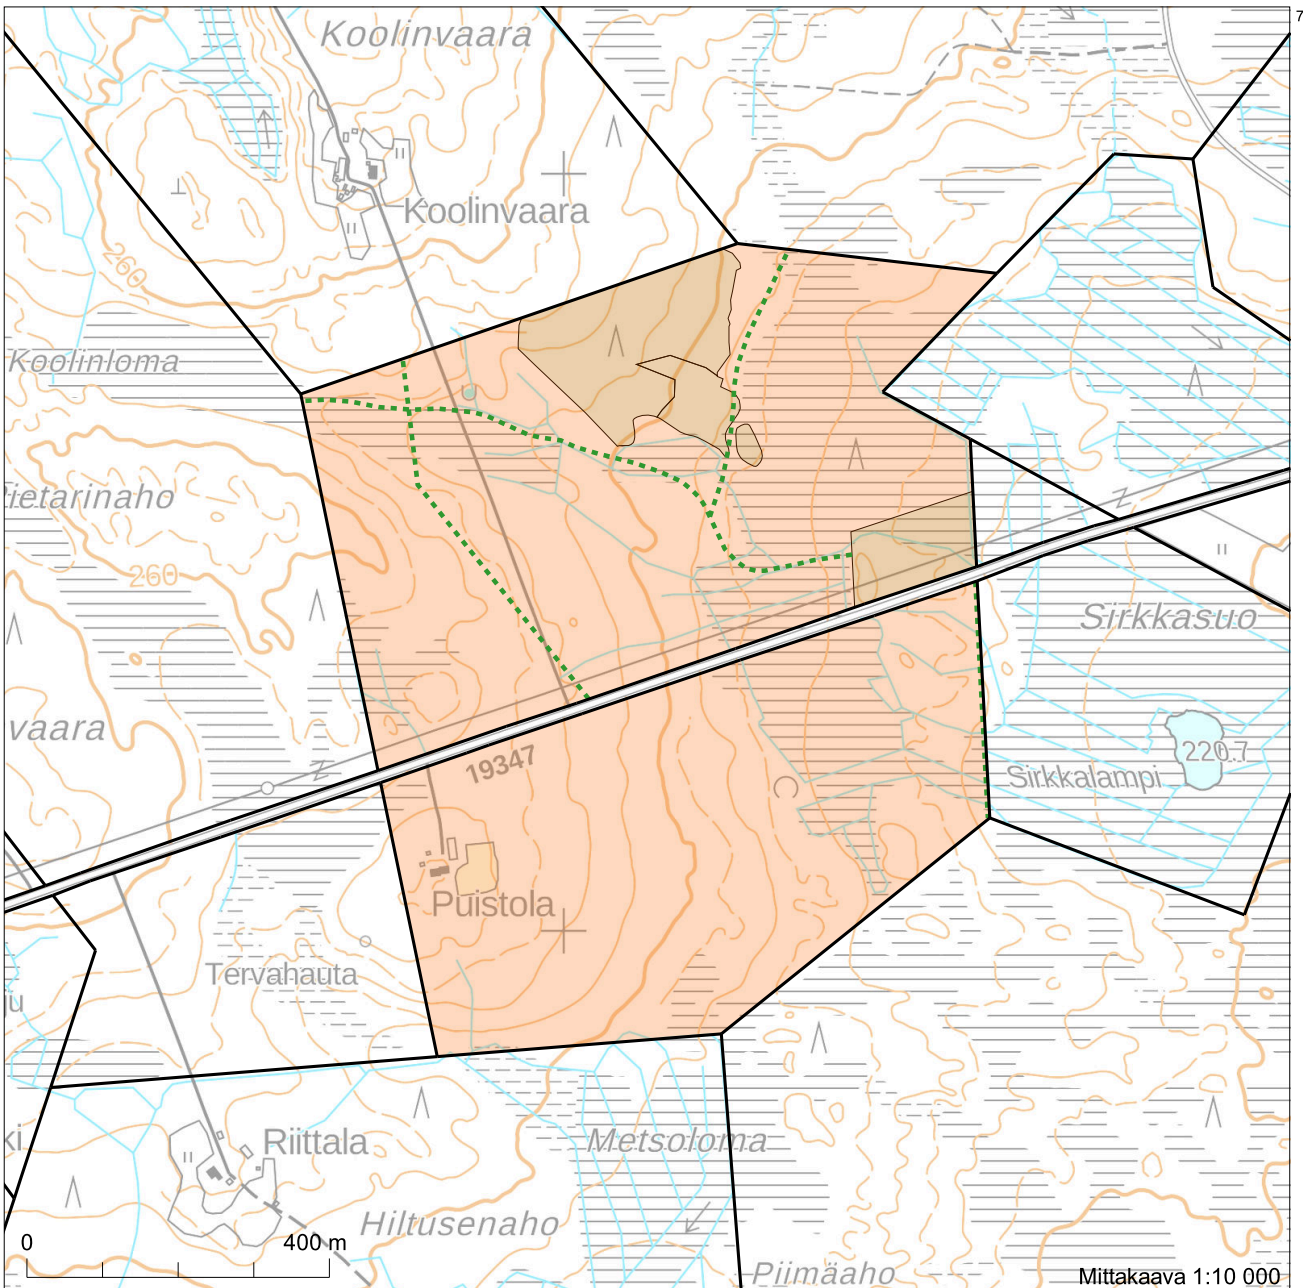

Kiinteistötunnus: 777-402-54-0
 Nimi: PUISTOLA
 Rekisteriyksikkölaji: Tila
 Kunta: Suomussalmi (777)
 Palstojen lukumäärä: 2

Tulostettu kiinteistötietojärjestelmästä 5.8.2024.

Kiinteistörekisterin tiedoissa voi olla puutteita ja epätarkkuuksia. Rekisteriyksikön tarkka alueellinen ulottuvuus selviää toimitusasiakirjoista ja maastosta. Rekisteritiedoista katso tarkemmin www.maanmittauslaitos.fi/rekisteritiedot.

7220221

7220363

572311

Koordinaatisto: ETRS-TM35FIN
Taustakartta on viitteellinen.

574011
7217933