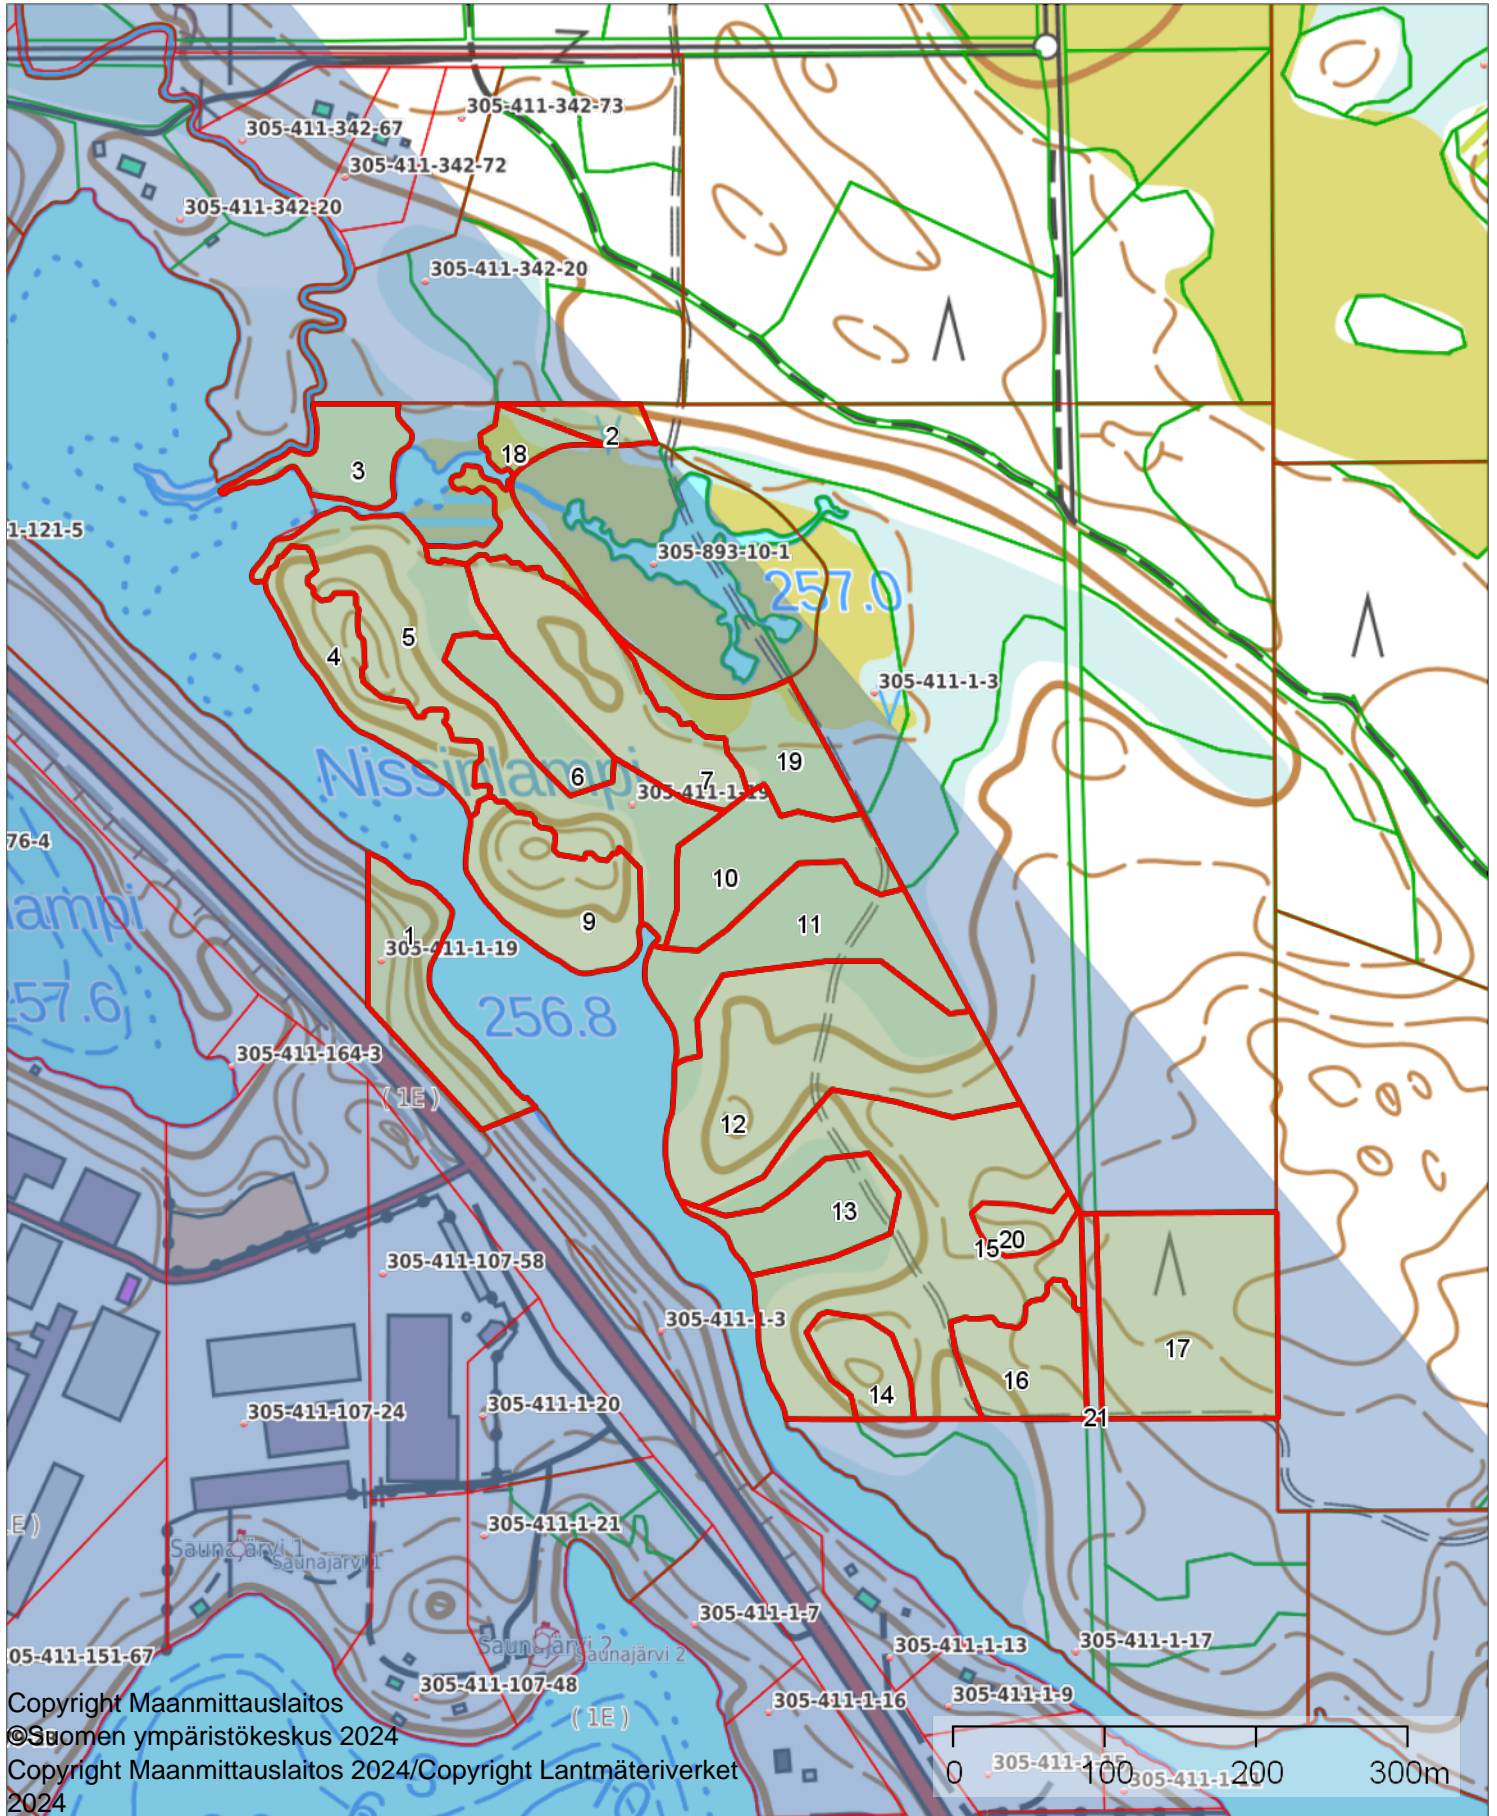

Kuviokartta

1:5000

Kiinteistö: Saunalahti 305-411-1-19

Koordinaatisto

ETRS-TM35FIN

Keskipiste

(597342, 7323423)

Tulostettu

3.9.2024

Copyright Maanmittauslaitos

©Suomen ympäristökeskus 2024

Copyright Maanmittauslaitos 2024/Copyright Lantmäteriverket 2024