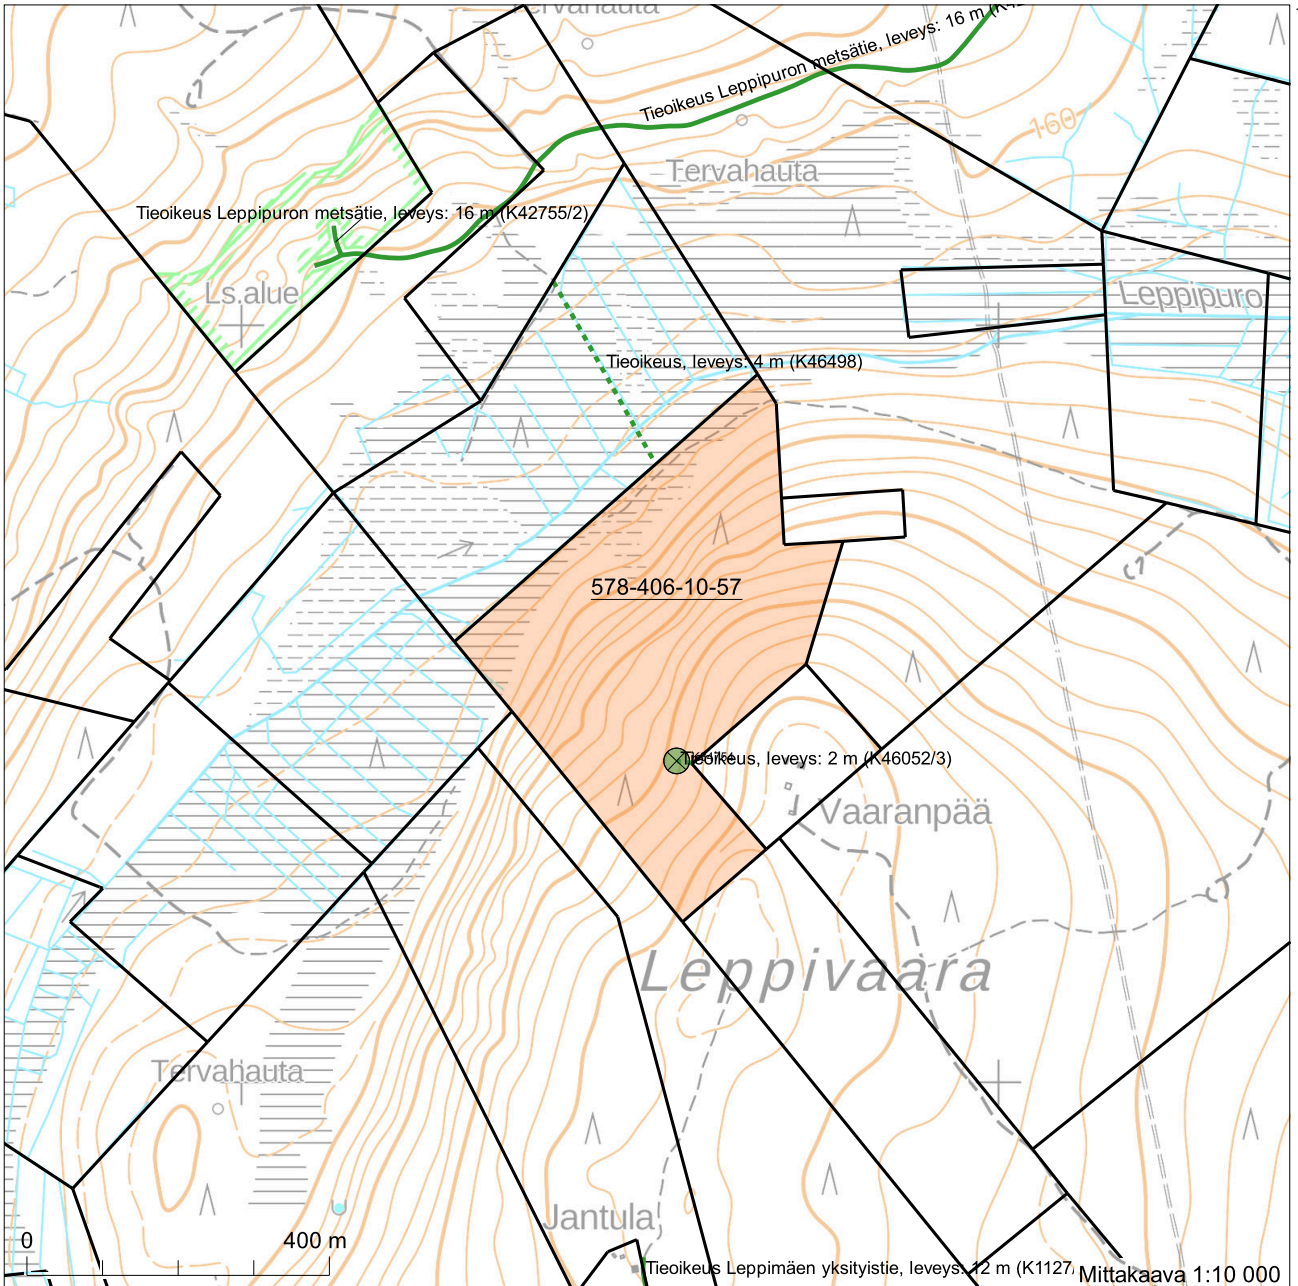

Kiinteistötunnus: 578-406-10-57
 Nimi: Suvannonrinne
 Rekisteriyksikkölaji: Tila
 Kunta: Paltamo (578)
 Palstojen lukumäärä: 1

Tulostettu kiinteistötietojärjestelmästä 6.9.2024.

Kiinteistörekisterin tiedoissa voi olla puutteita ja epätarkkuuksia. Rekisteriyksikön tarkka alueellinen ulottuvuus selviää toimitusasiakirjoista ja maastosta. Rekisteritiedoista katso tarkemmin www.maanmittauslaitos.fi/rekisteritiedot.

7150424

539689

Koordinaatisto: ETRS-TM35FIN
 Taustakartta on viitteellinen.

7148724
 541389