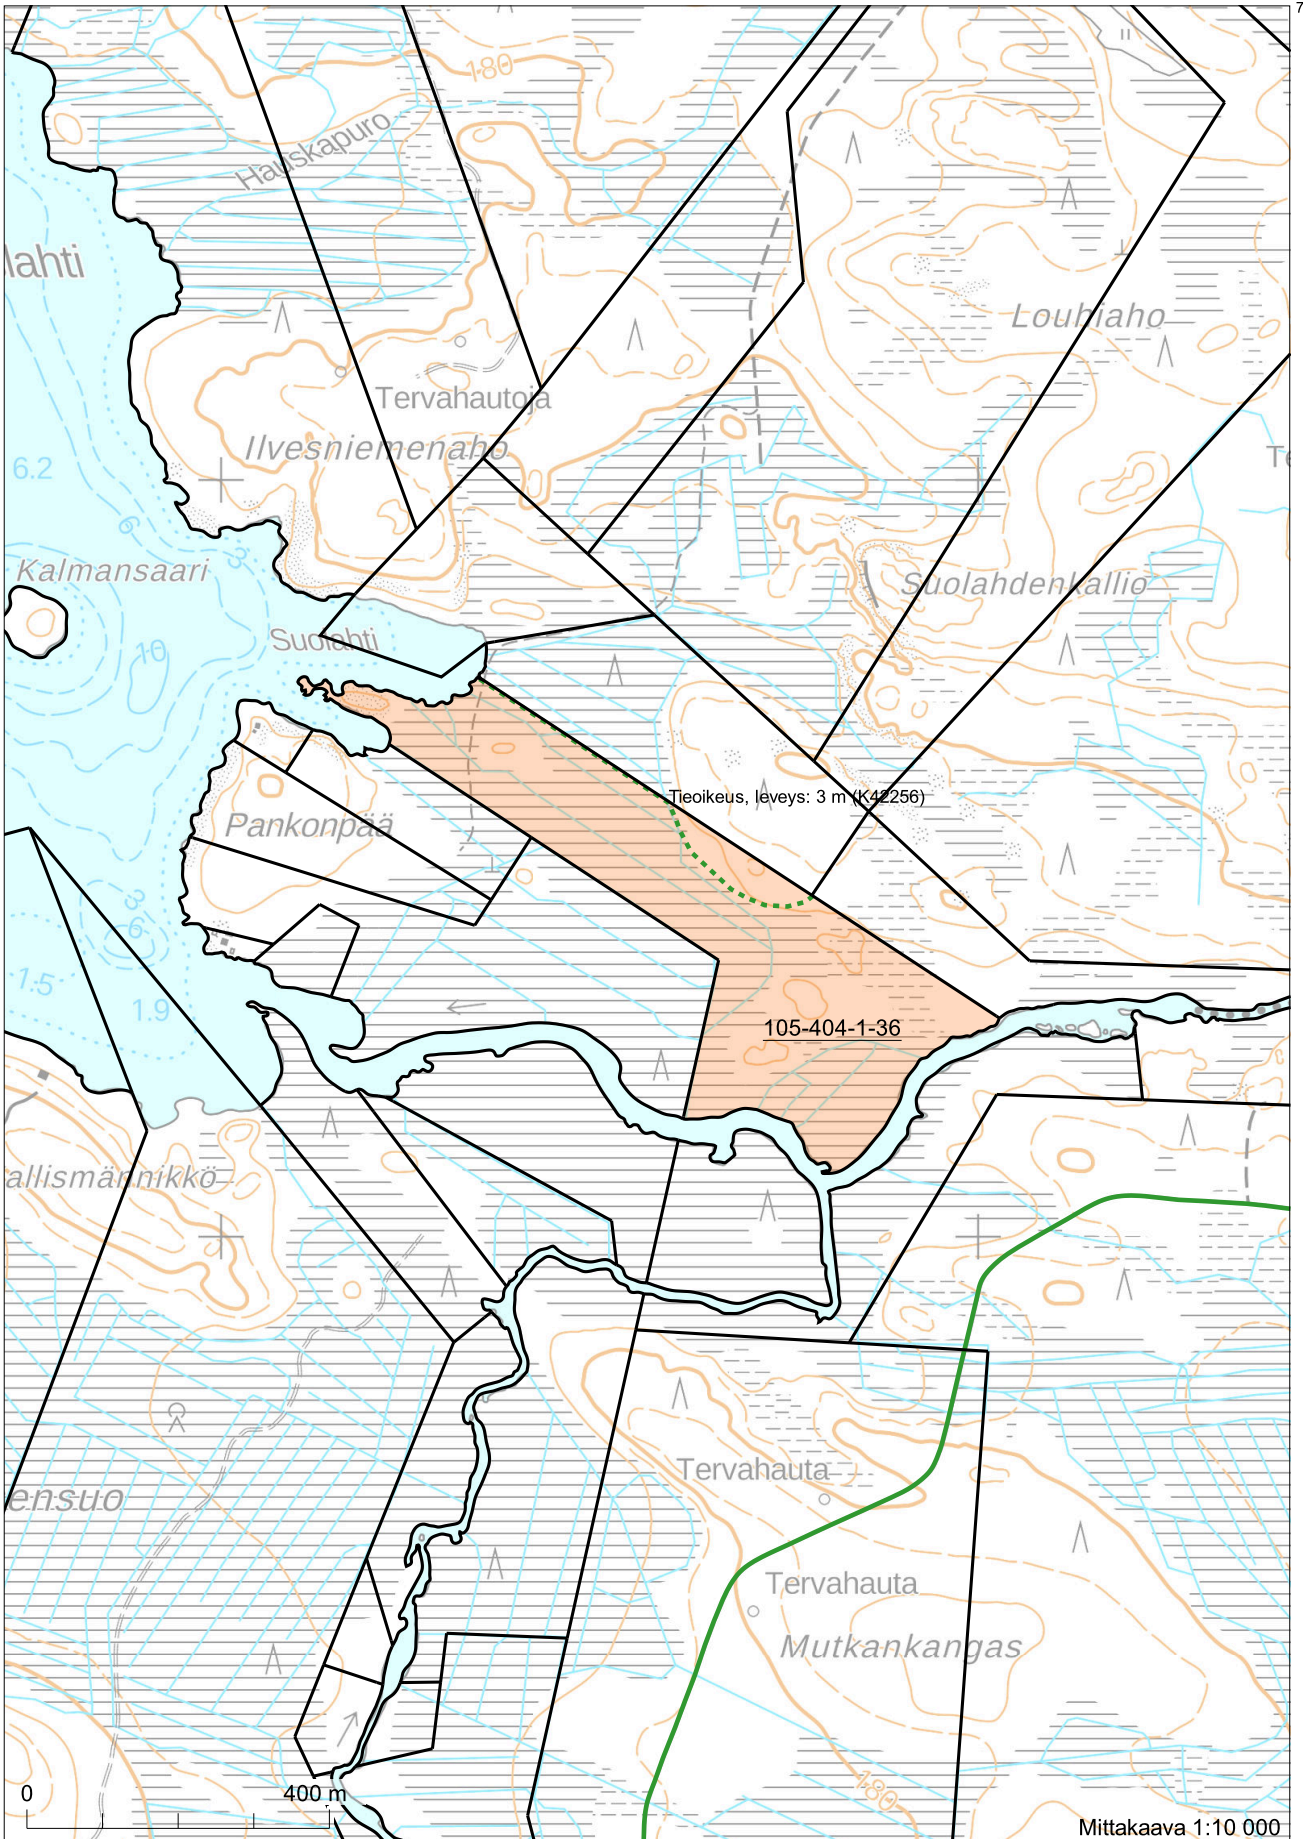

Kiinteistötunnus: 105-404-1-36
 Nimi: RAJALA
 Rekisteriyksikkölaji: Tila
 Kunta: Hyrynsalmi (105)
 Palstojen lukumäärä: 5

Tulostettu kiinteistötietojärjestelmästä 9.10.2024.

Kiinteistörekisterin tiedoissa voi olla puutteita ja epätarkkuuksia. Rekisteriyksikön tarkka alueellinen ulottuvuus selviää toimitusasiakirjoista ja maastosta. Rekisteritiedoista katso tarkemmin www.maanmittauslaitos.fi/rekisteritiedot.

7166871

591589

Koordinaatisto: ETRS-TM35FIN
 Taustakartta on viitteellinen.

680000 7158371

7165648

595257

Koordinaatisto: ETRS-TM35FIN
Taustakartta on viitteellinen.

596107
7164433

7165465

7164250

594425
Koordinaatisto: ETRS-TM35FIN
Taustakartta on viitteellinen.

595275

Koordinaatisto: ETRS-TM35FIN
Taustakartta on viitteellinen.