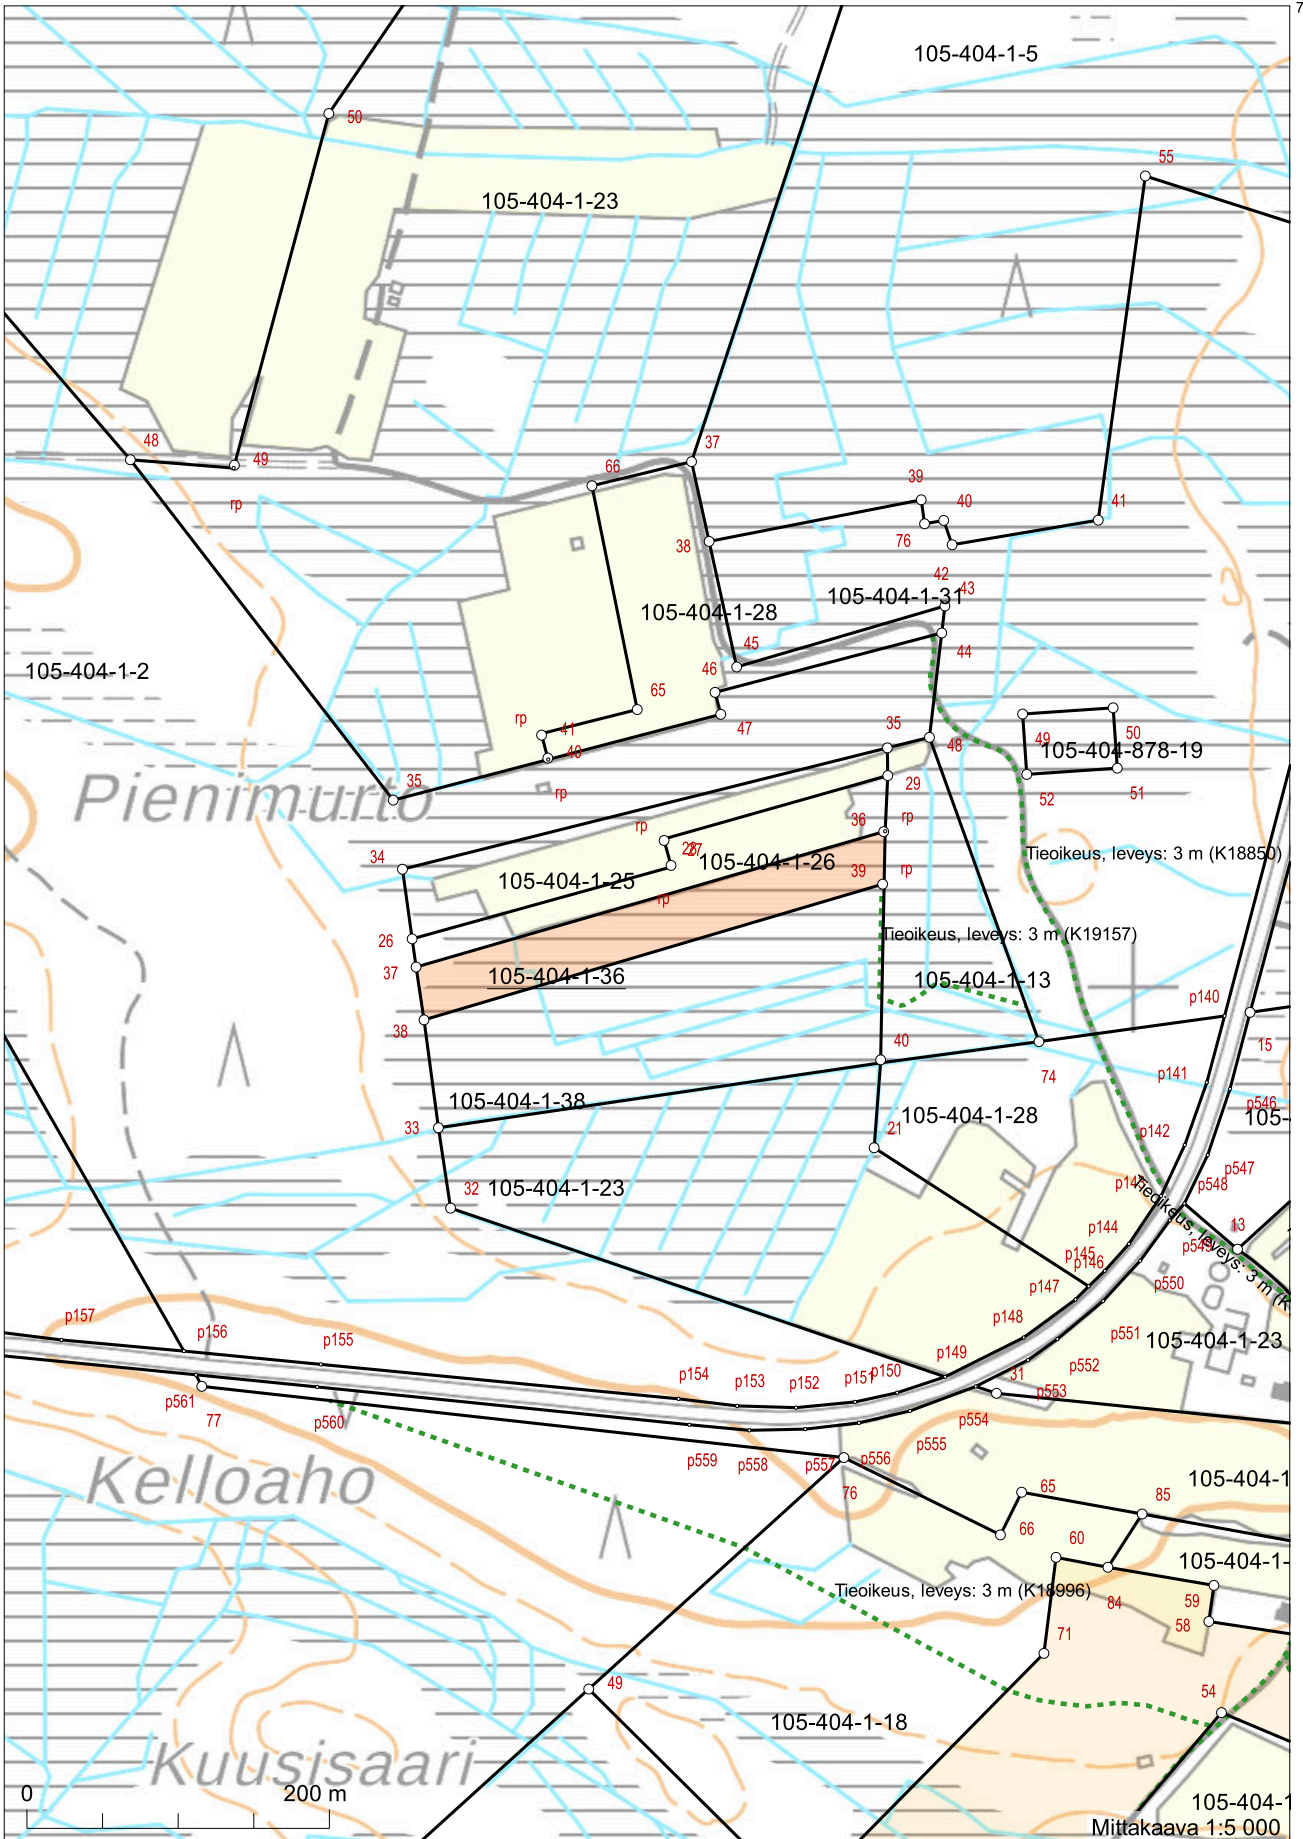

Kiinteistötunnus: 105-404-1-36
 Nimi: RAJALA
 Rekisteriyksikkölaji: Tila
 Kunta: Hyrynsalmi (105)
 Palstojen lukumäärä: 5

Tulostettu kiinteistötietojärjestelmästä 9.10.2024.

Kiinteistörekisterin tiedoissa voi olla puutteita ja epätarkkuuksia. Rekisteriyksikön tarkka alueellinen ulottuvuus selviää toimitusasiakirjoista ja maastosta. Rekisteritiedoista katso tarkemmin www.maanmittauslaitos.fi/rekisteritiedot.

7166871

591589

Koordinaatisto: ETRS-TM35FIN
 Taustakartta on viitteellinen.

680000 7158371

7165648

595257

Koordinaatisto: ETRS-TM35FIN
Taustakartta on viitteellinen.

596107
7164433

7165465

7164250

594425
Koordinaatisto: ETRS-TM35FIN
Taustakartta on viitteellinen.

595275

Koordinaatisto: ETRS-TM35FIN
Taustakartta on viitteellinen.