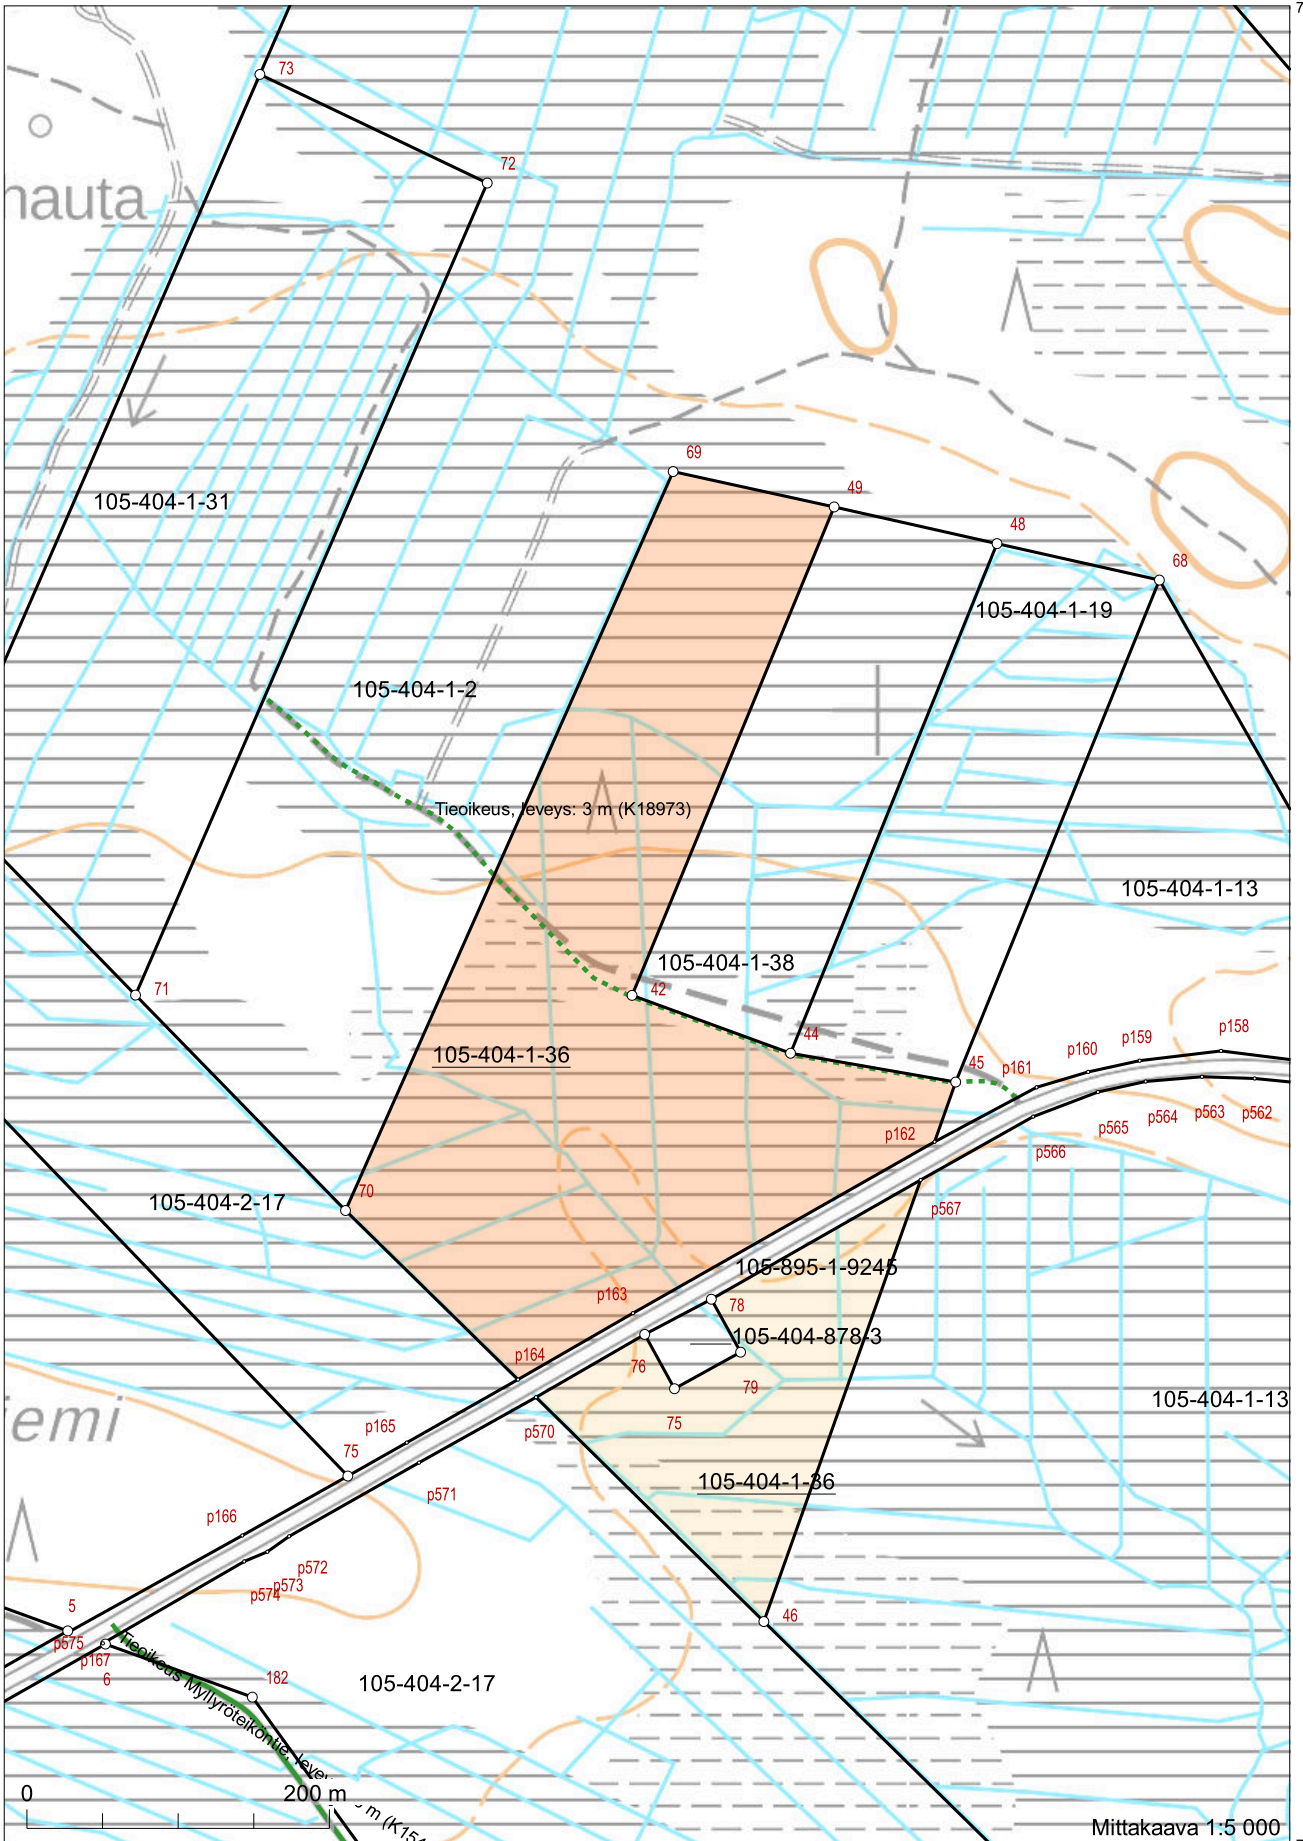

Kiinteistötunnus: 105-404-1-36
 Nimi: RAJALA
 Rekisteriyksikkölaji: Tila
 Kunta: Hyrynsalmi (105)
 Palstojen lukumäärä: 5

Tulostettu kiinteistötietojärjestelmästä 9.10.2024.

Kiinteistörekisterin tiedoissa voi olla puutteita ja epätarkkuuksia. Rekisteriyksikön tarkka alueellinen ulottuvuus selviää toimitusasiakirjoista ja maastosta. Rekisteritiedoista katso tarkemmin www.maanmittauslaitos.fi/rekisteritiedot.

7166871

591589

Koordinaatisto: ETRS-TM35FIN
 Taustakartta on viitteellinen.

680000 7158371

7165648

595257

Koordinaatisto: ETRS-TM35FIN
Taustakartta on viitteellinen.

596107
7164433

7165465

7164250

594425
Koordinaatisto: ETRS-TM35FIN
Taustakartta on viitteellinen.

595275

Koordinaatisto: ETRS-TM35FIN
Taustakartta on viitteellinen.