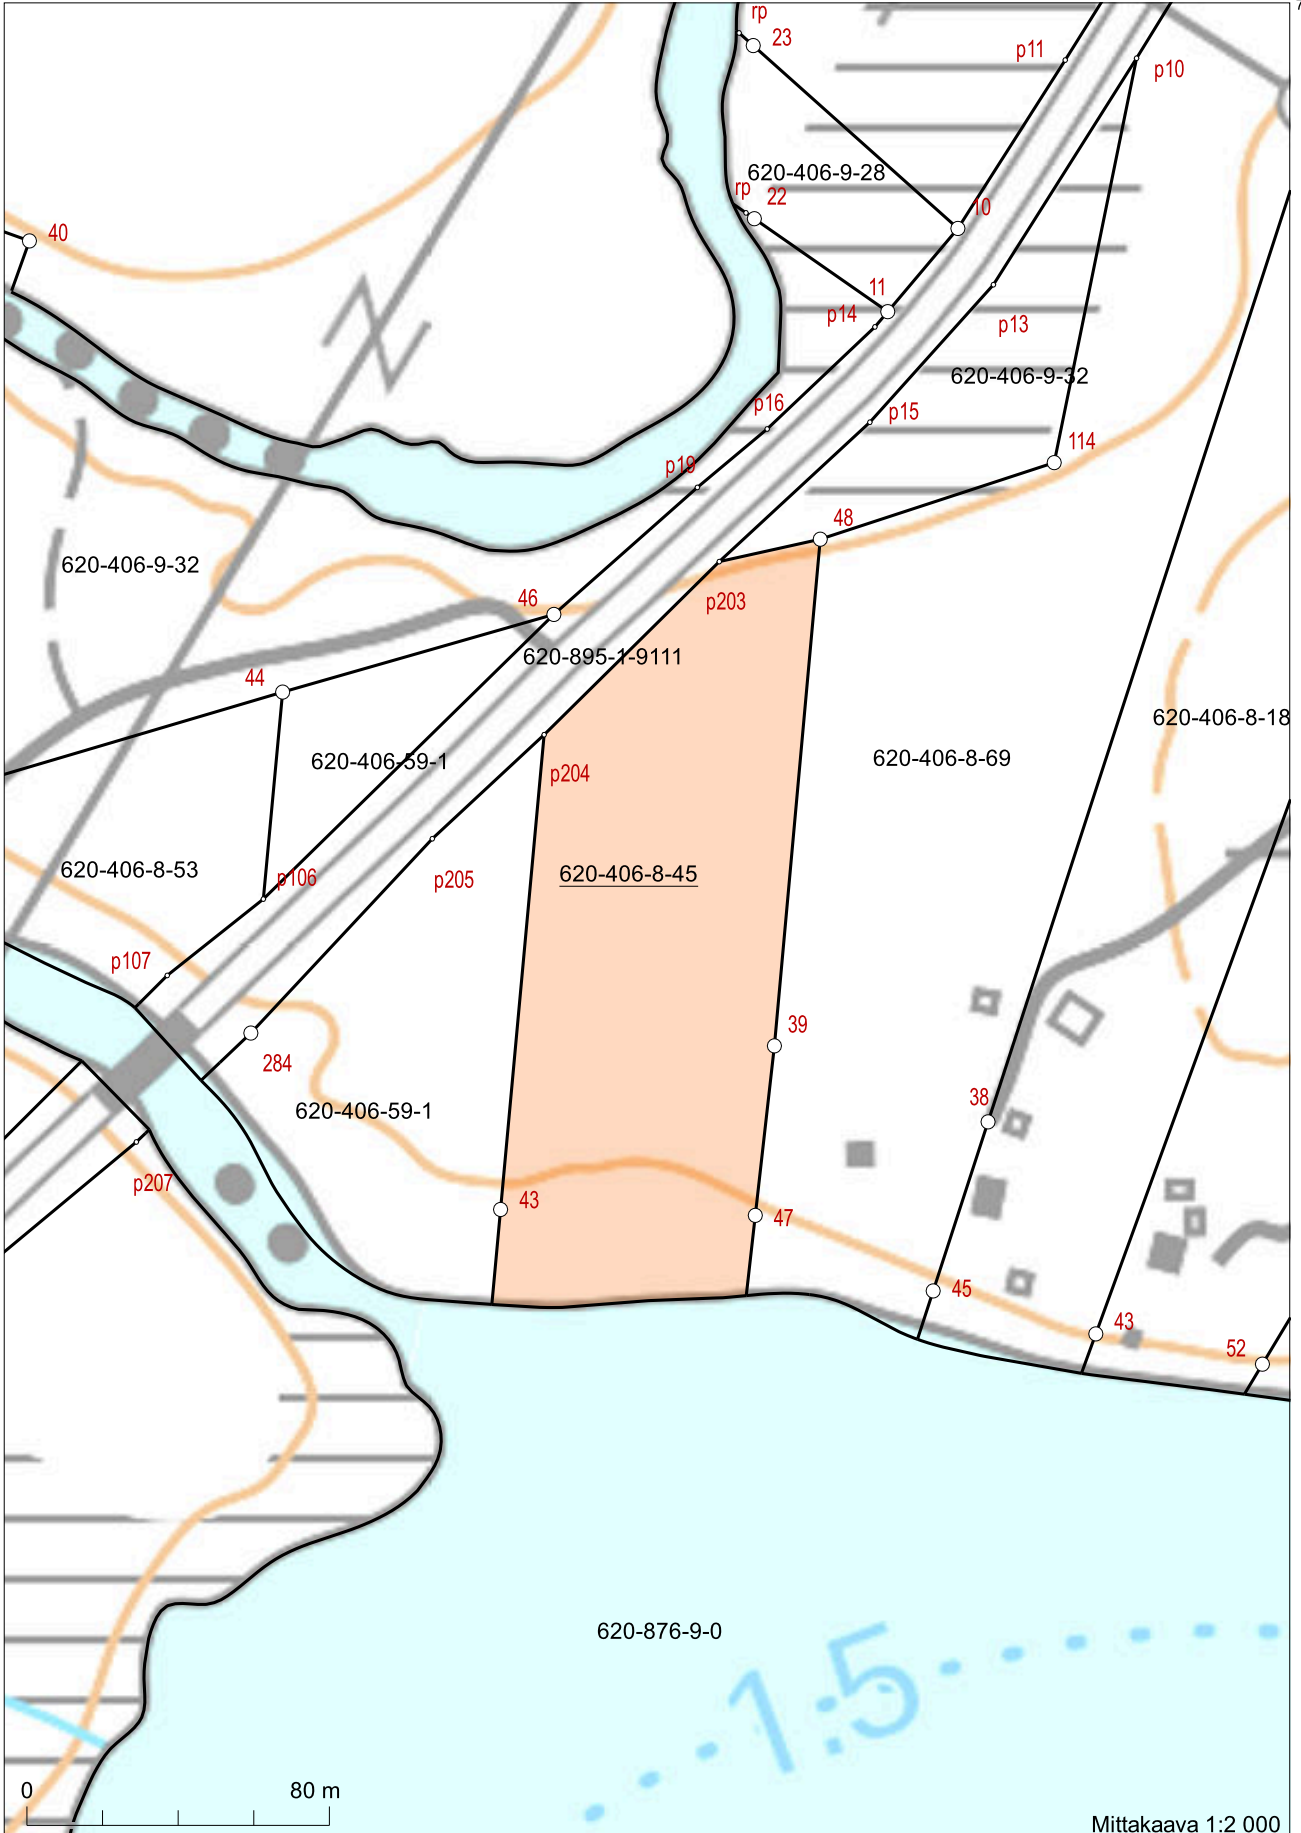

Kiinteistötunnus: 620-406-8-45
 Nimi: JAAKKOLA
 Rekisteriyksikkölaji: Tila
 Kunta: Puolanka (620)
 Palstojen lukumäärä: 4

Tulostettu kiinteistötietojärjestelmästä 22.10.2024.

Kiinteistörekisterin tiedoissa voi olla puutteita ja epätarkkuuksia. Rekisteriyksikön tarkka alueellinen ulottuvuus selviää toimitusasiakirjoista ja maastosta. Rekisteritiedoista katso tarkemmin www.maanmittauslaitos.fi/rekisteritiedot.

7200852

7199133

620-406-

554786 Koordinaatisto: ETRS-TM35FIN
Taustakartta on viitteellinen.

Mittakaava 1:2 000

7198647
555126

554326
Koordinaatisto: ETRS-TM35FIN
Taustakartta on viitteellinen.

555176