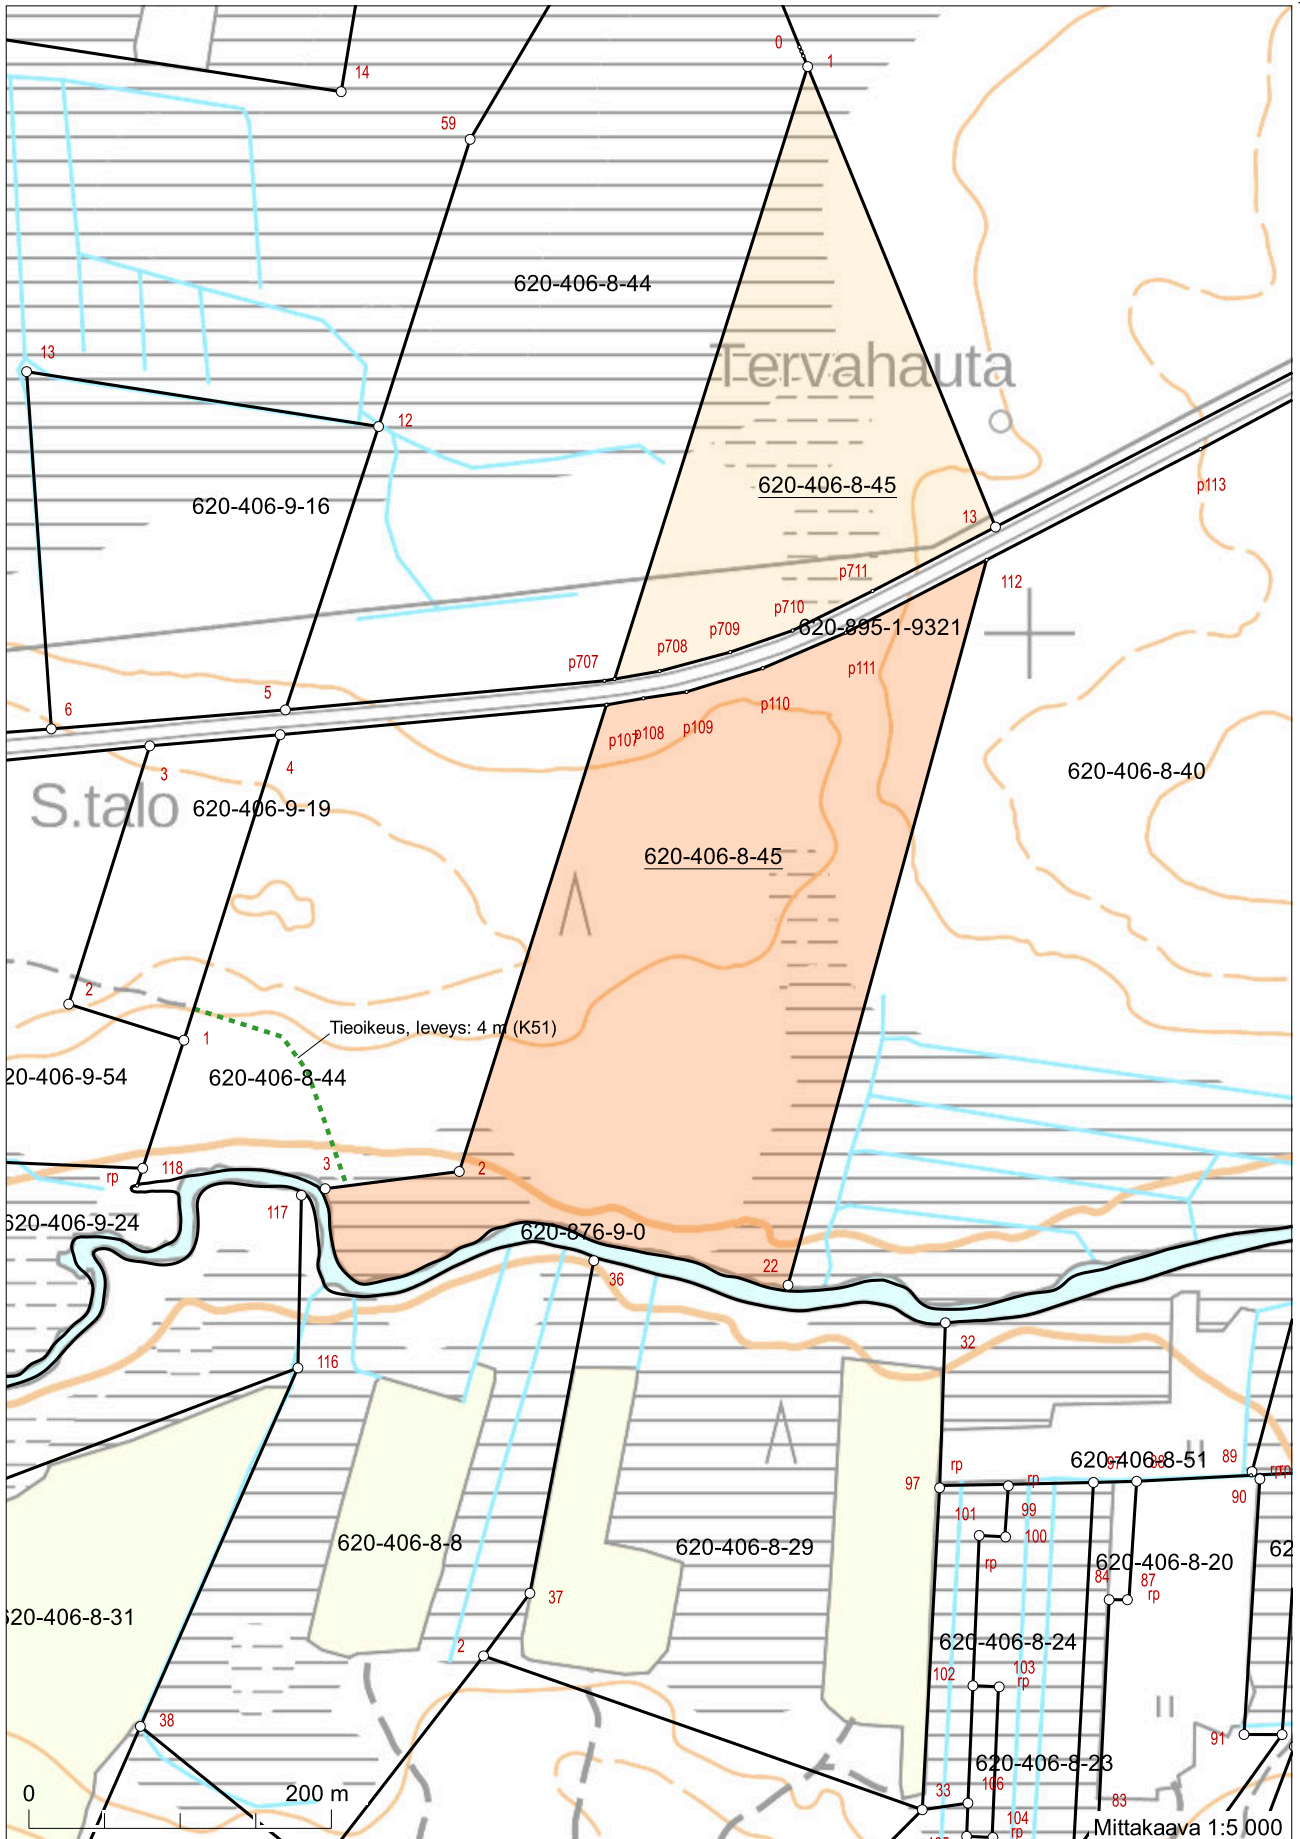

Kiinteistötunnus: 620-406-8-45
 Nimi: JAAKKOLA
 Rekisteriyksikkölaji: Tila
 Kunta: Puolanka (620)
 Palstojen lukumäärä: 4

Tulostettu kiinteistötietojärjestelmästä 22.10.2024.

Kiinteistörekisterin tiedoissa voi olla puutteita ja epätarkkuuksia. Rekisteriyksikön tarkka alueellinen ulottuvuus selviää toimitusasiakirjoista ja maastosta. Rekisteritiedoista katso tarkemmin www.maanmittauslaitos.fi/rekisteritiedot.

7200852

7199133

620-406-

554786 Koordinaatisto: ETRS-TM35FIN
Taustakartta on viitteellinen.

Mittakaava 1:2 000

7198647
555126

554326
Koordinaatisto: ETRS-TM35FIN
Taustakartta on viitteellinen.

555176