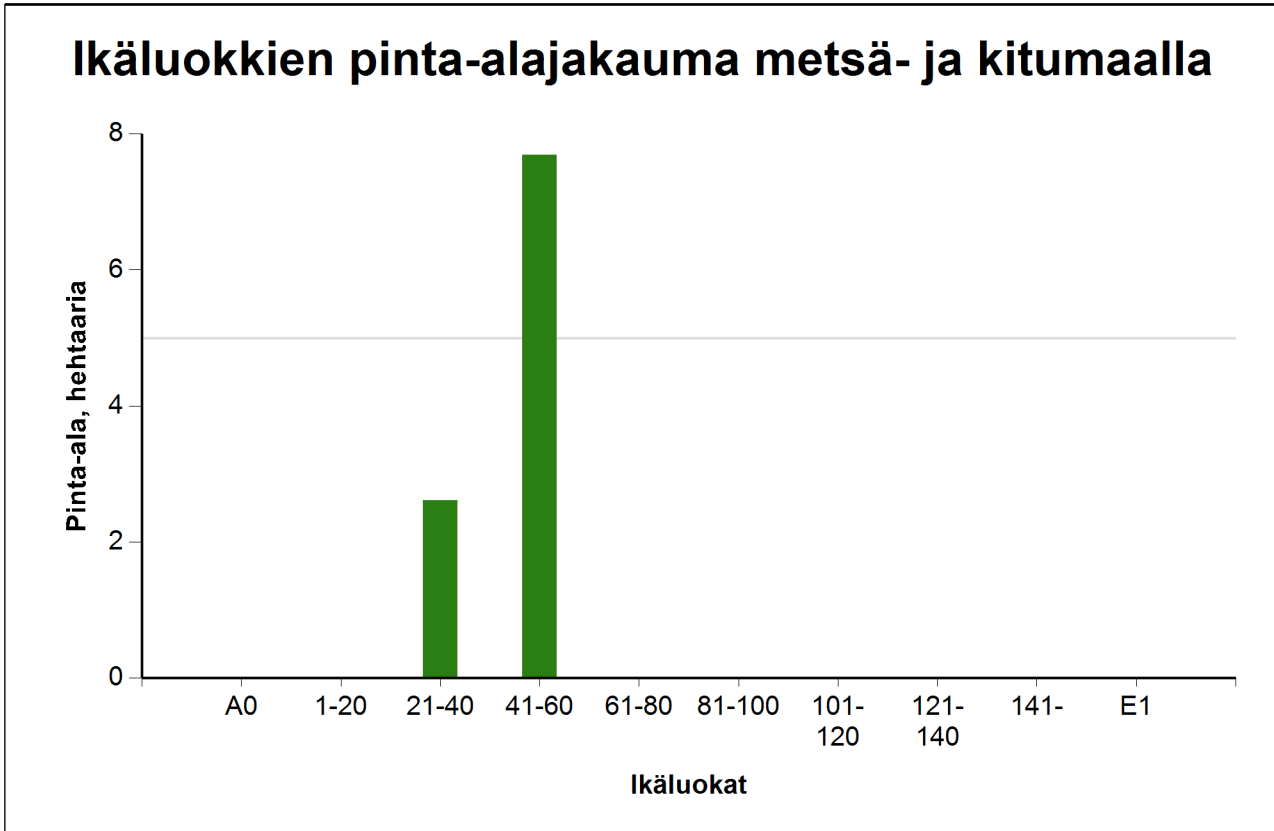

Ikäluokat metsä- ja kitumaalla

Puuston keski-ikä metsä- ja kitumaalla: 50 vuotta

Puuston keskitilavuus metsä- ja kitumaalla: 132 m³/ha

Ikäluokat	Pinta-ala	
	ha	%
A0 - Aukea		%
1-20		%
21-40	2,6	25,3 %
41-60	7,7	74,7 %
61-80		%
81-100		%
101-120		%
121-140		%
141-		%
E1 - Eri-ikäisrakenteinen metsikkö		%
Yhteensä:	10,3	100,0 %

Tällä sivulla esitetyt pinta-alat eivät sisällä teiden, sähkölinjojen ym. kohteiden alle jäävää metsäpinta-alaa.