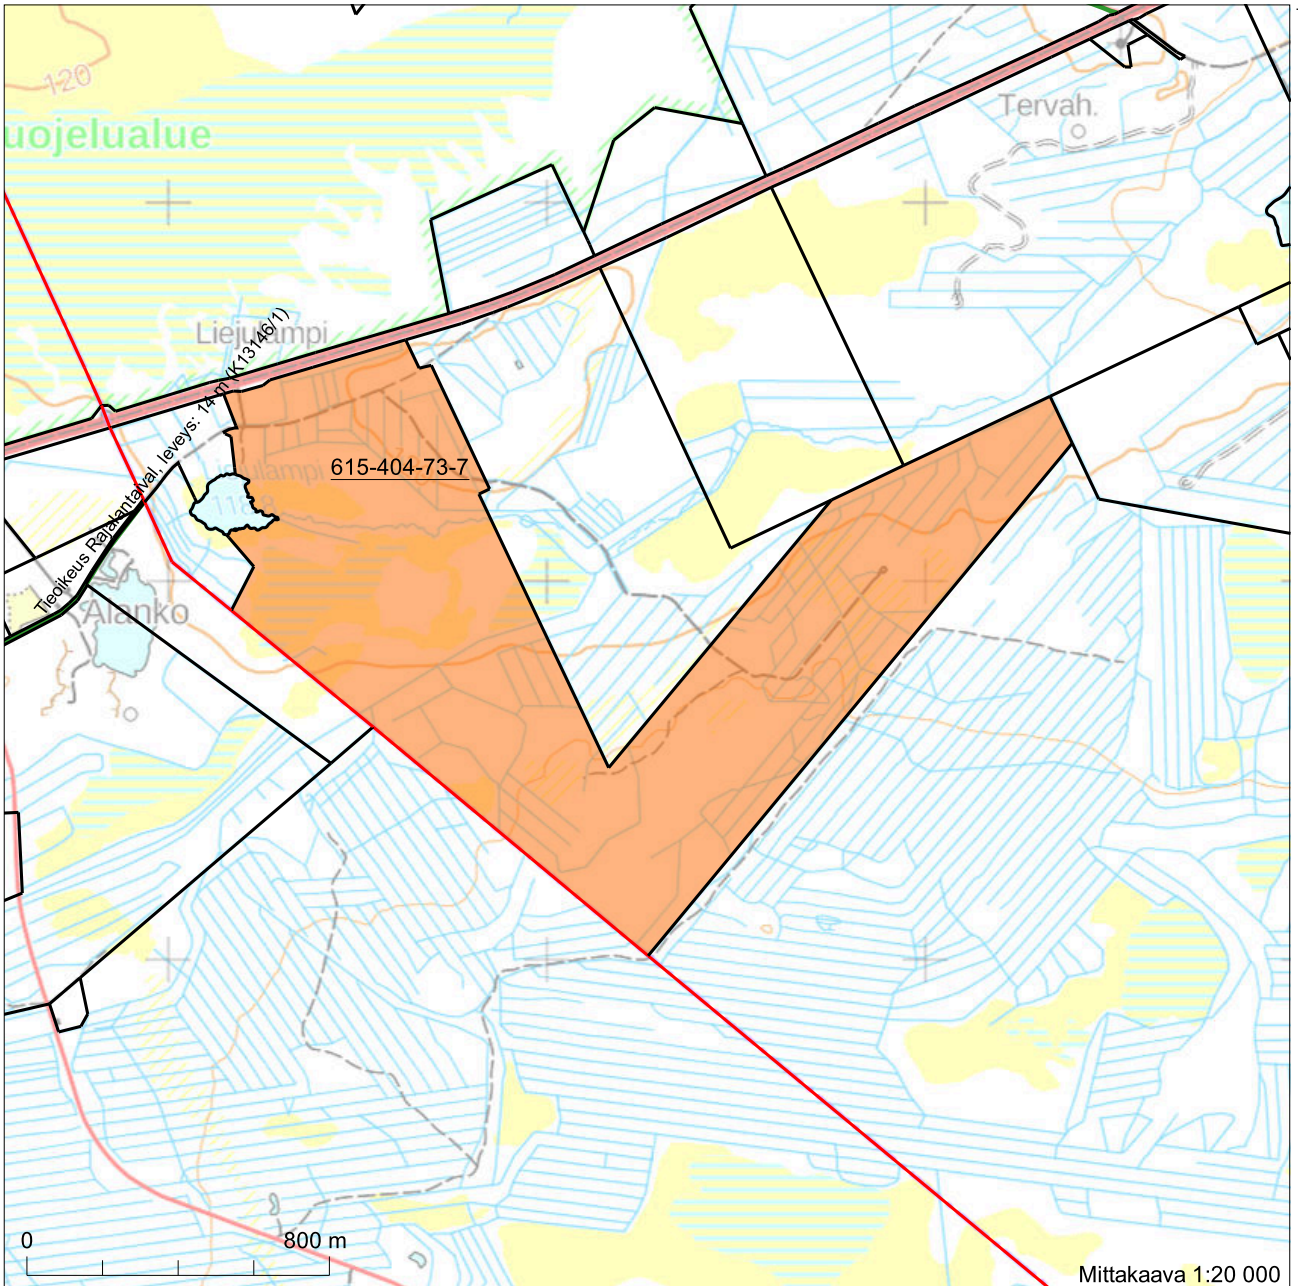

Kiinteistötunnus: 615-404-73-7
 Nimi: LIEJULAMPI
 Rekisteriyksikkölaji: Tila
 Kunta: Pudasjärvi (615)
 Palstojen lukumäärä: 1

Tulostettu kiinteistötietojärjestelmästä 19.11.2024.

Kiinteistörekisterin tiedoissa voi olla puutteita ja epätarkkuuksia. Rekisteriyksikön tarkka alueellinen ulottuvuus selviää toimitusasiakirjoista ja maastosta. Rekisteritiedoista katso tarkemmin www.maanmittauslaitos.fi/rekisteritiedot.

7232525

Mittakaava 1:20 000