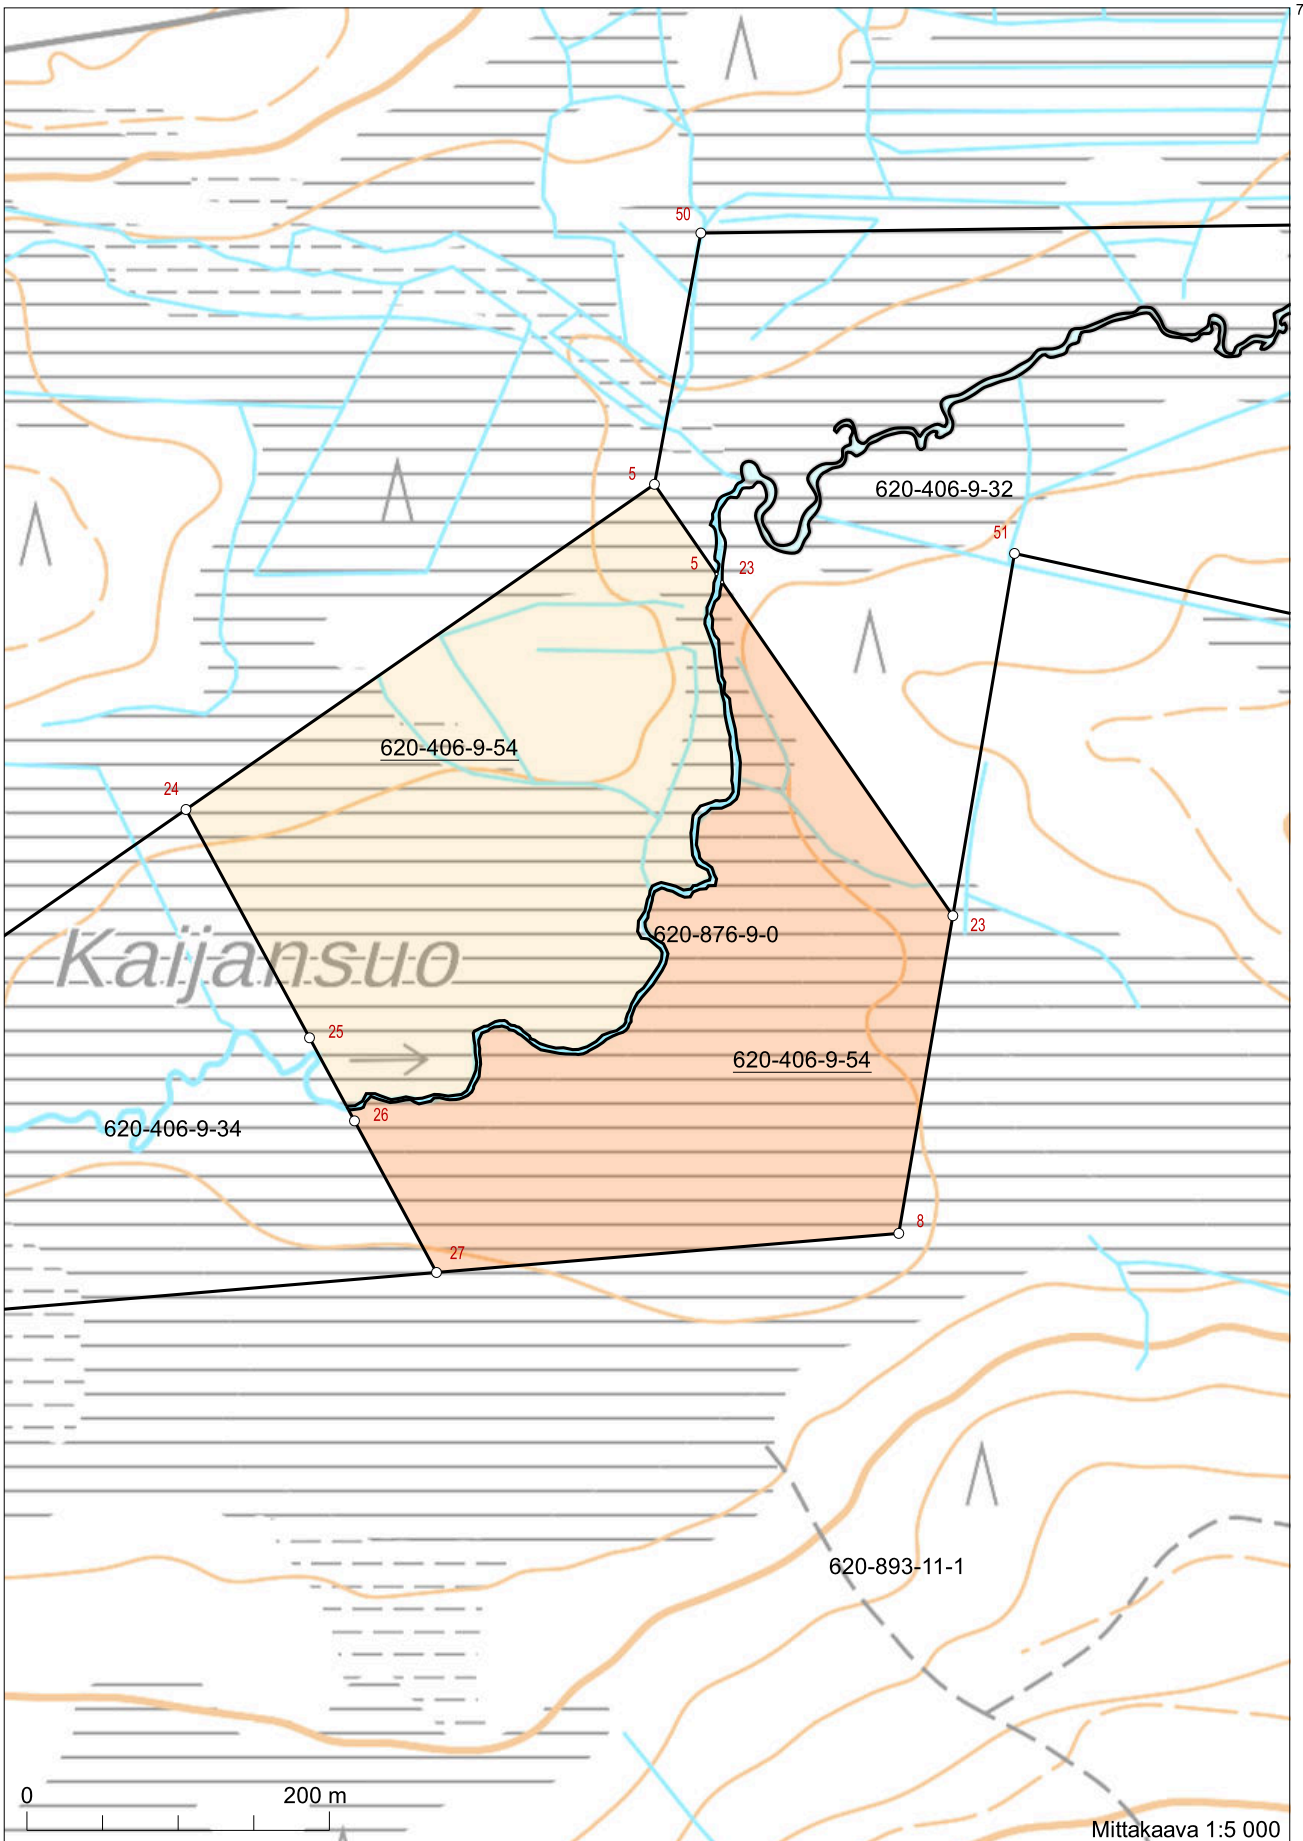

Kiinteistötunnus: 620-406-9-54
 Nimi: Onnela
 Rekisteriyksikkölaji: Tila
 Kunta: Puolanka (620)
 Palstojen lukumäärä: 5

Tulostettu kiinteistötietojärjestelmästä 11.11.2024.

Kiinteistörekisterin tiedoissa voi olla puutteita ja epätarkkuuksia. Rekisteriyksikön tarkka alueellinen ulottuvuus selviää toimitusasiakirjoista ja maastosta. Rekisteritiedoista katso tarkemmin www.maanmittauslaitos.fi/rekisteritiedot.

7204851

Mittakaava 1:100 000

7199084

548117

Koordinaatisto: ETRS-TM35FIN
Taustakartta on viitteellinen.

7197869