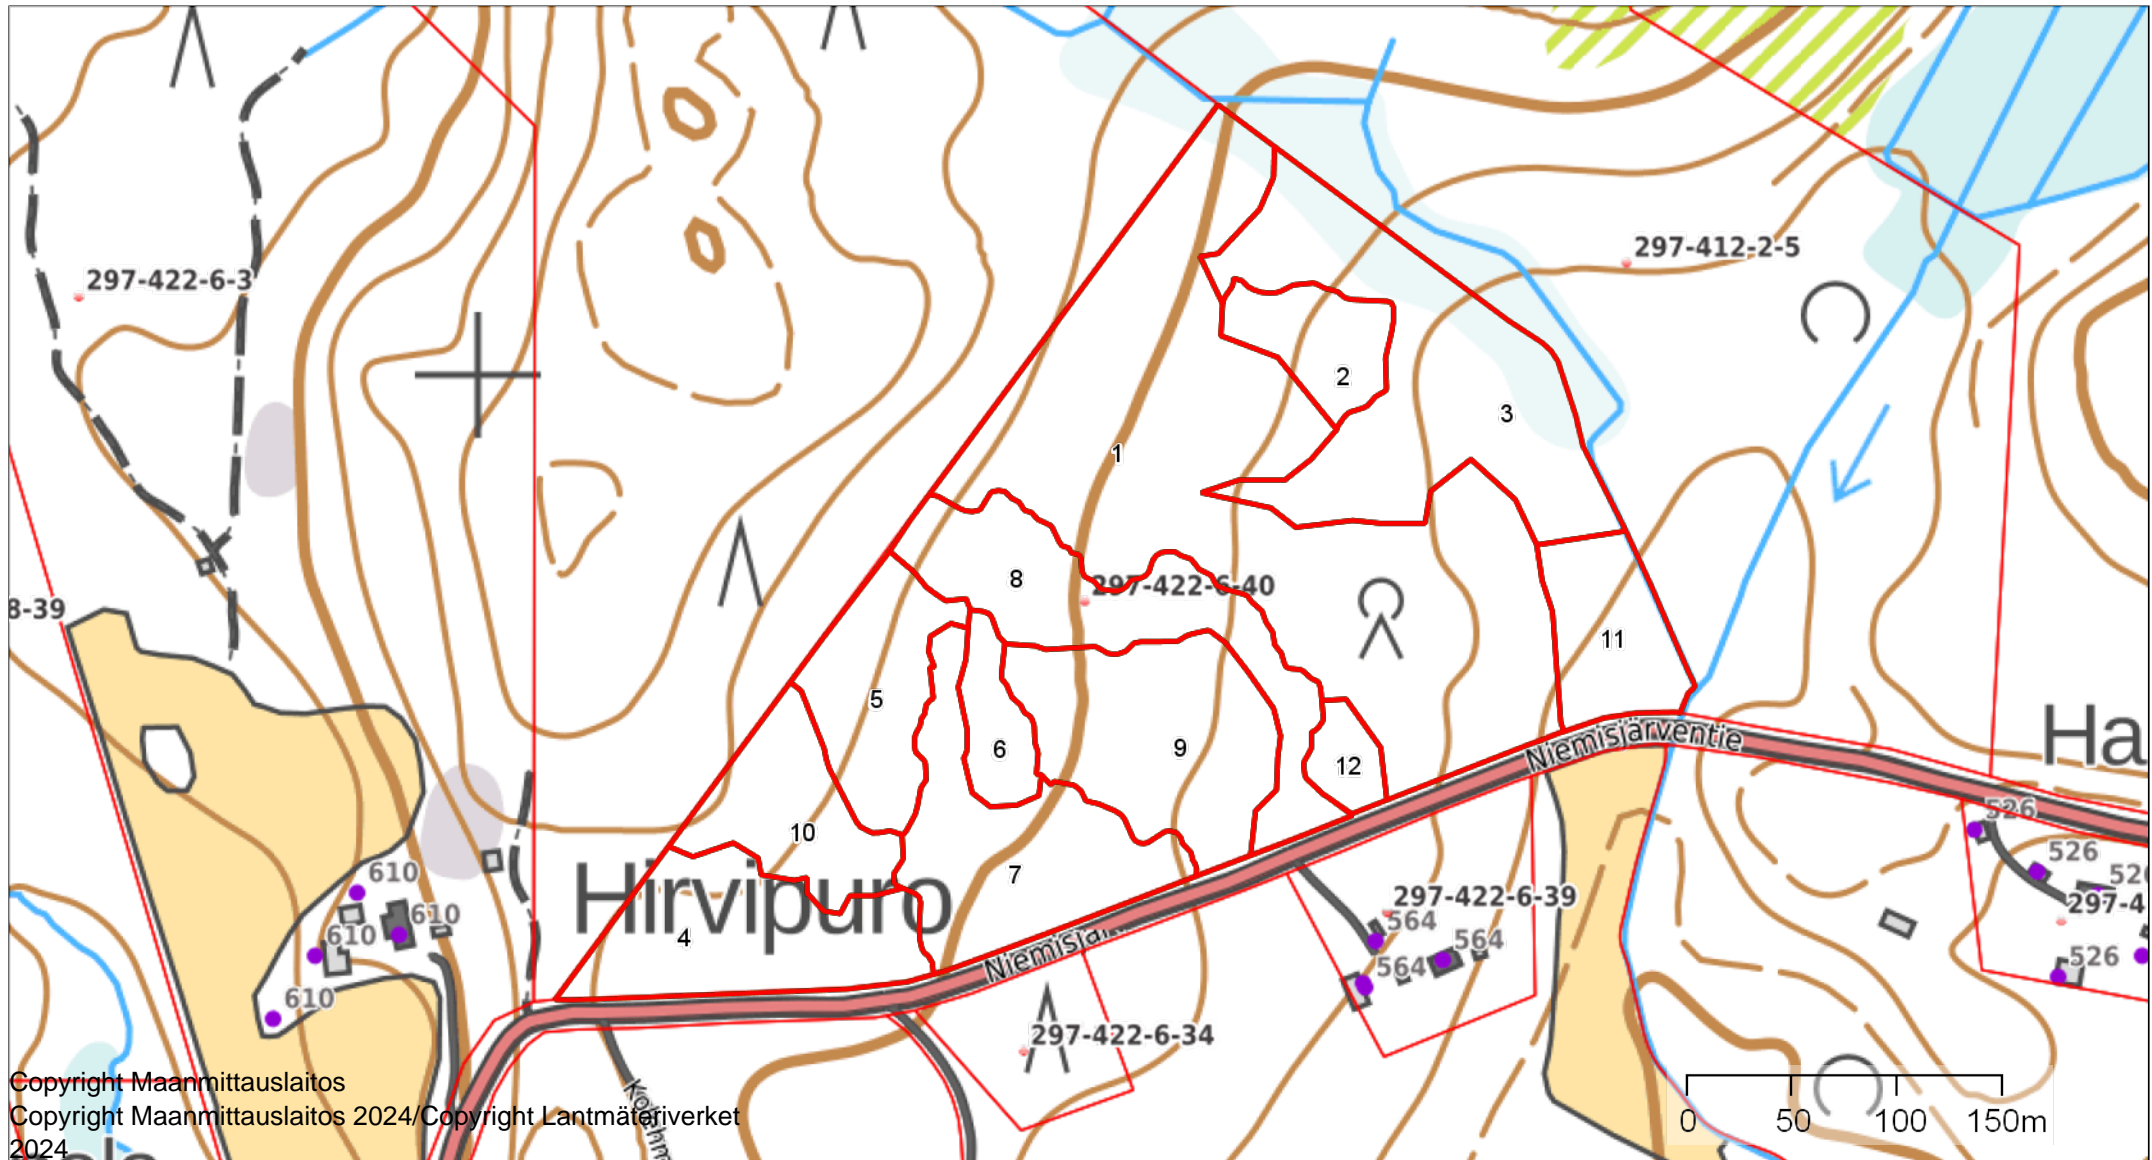

Kuviokartta

1:3600

mk metsät kuntoon

Kiinteistö: Hirvivaara 297-422-6-40

Koordinaatisto ETRS-TM35FIN
Keskipiste (513286, 6984900)
Tulostettu 28.1.2025

Copyright Maanmittauslaitos
Copyright Maanmittauslaitos 2024 / Copyright Lantmäteriverket
2024