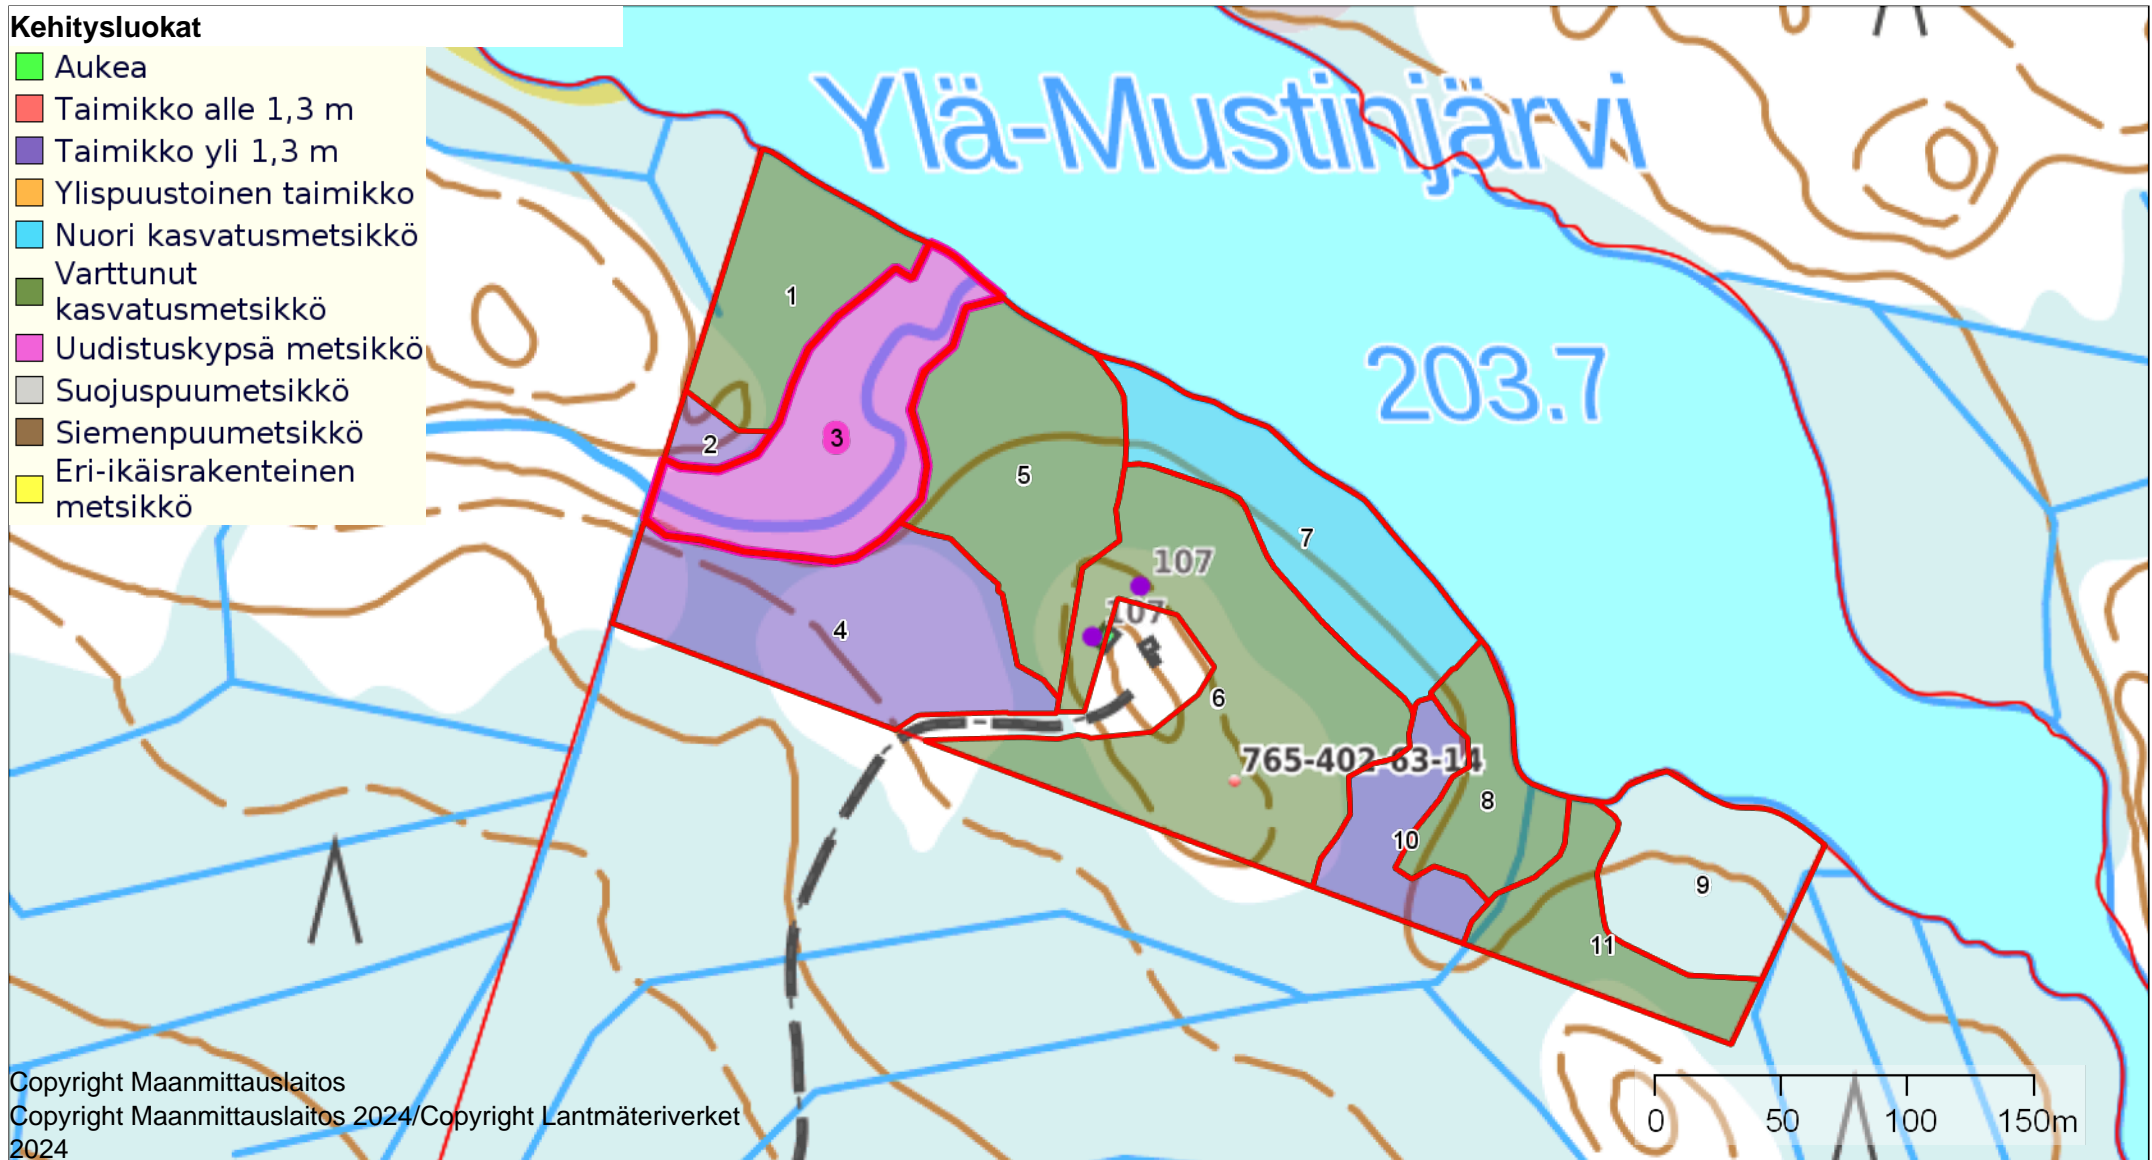

Kehitysluokkakartta

1:3000

mk metsät kuntoon

Kiinteistö: HILJANEN 765-402-63-14

Koordinaatisto

ETRS-TM35FIN

Keskipiste

(560504, 7090020)

Tulostettu

13.2.2025

Kehitysluokat

- Aukea
- Taimikko alle 1,3 m
- Taimikko yli 1,3 m
- Ylispuustoinen taimikko
- Nuori kasvatusmetsikkö
- Varttunut kasvatusmetsikkö
- Uudistuskypsä metsikkö
- Suojuspuumetsikkö
- Siemenpuumetsikkö
- Eri-ikäisrakenteinen metsikkö

Copyright Maanmittauslaitos

Copyright Maanmittauslaitos 2024/Copyright Lantmäteriverket

2024